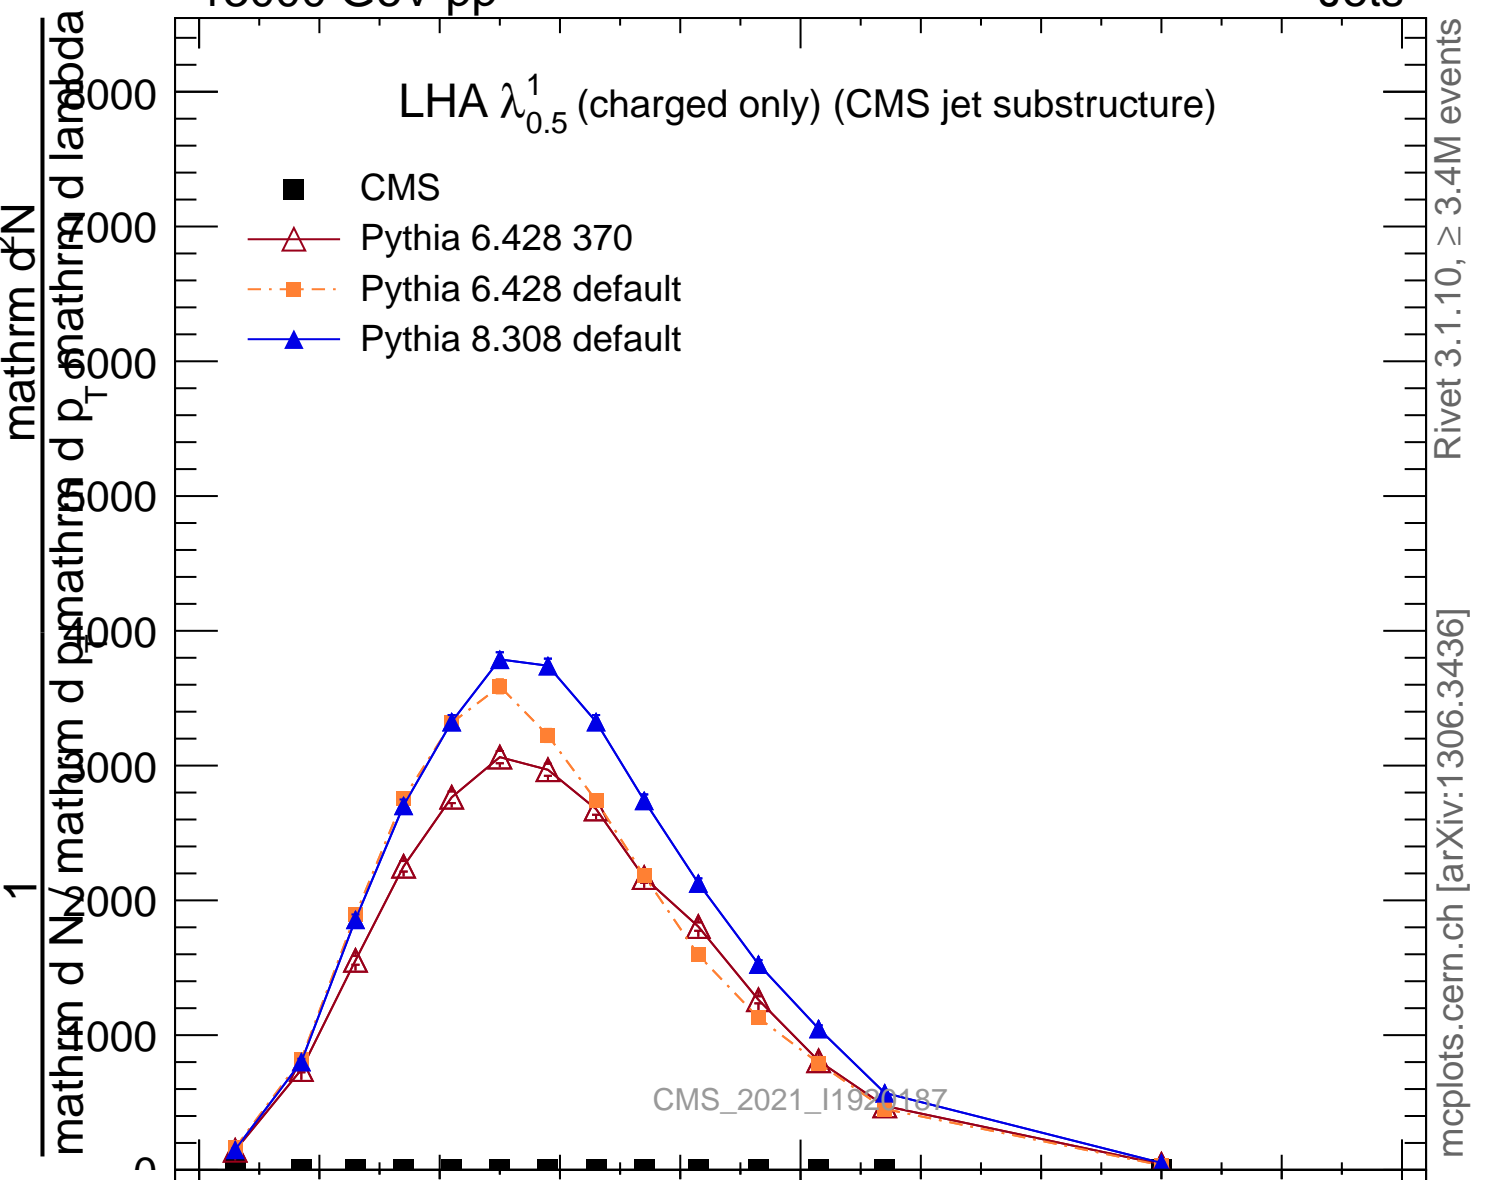

LHA  $\lambda_{0.5}^1$  (charged only) (CMS jet substructure)

- CMS
- △ Pythia 6.428 370
- Pythia 6.428 default
- ▲ Pythia 8.308 default

Rivet 3.1.10, ≥ 3.4M events  
mcplots.cern.ch [arXiv:1306.3436]