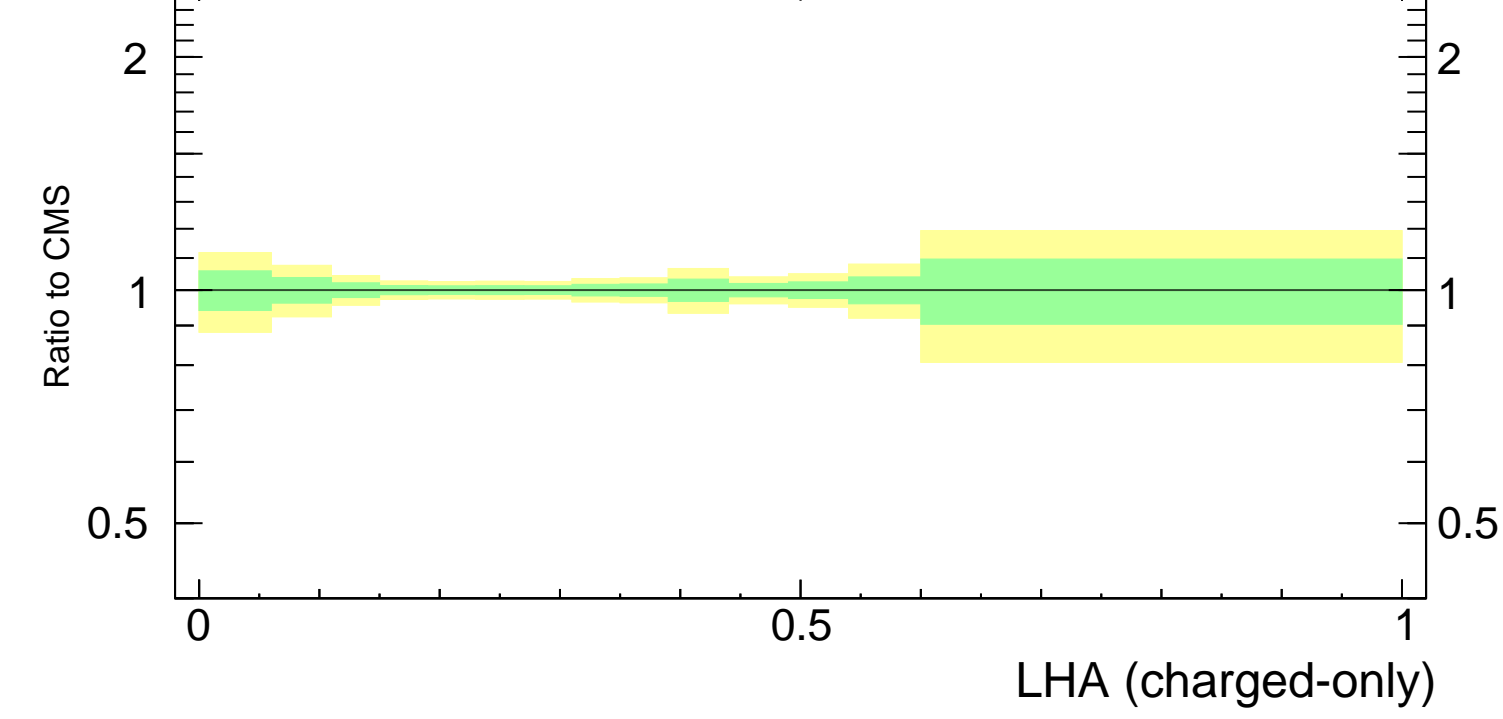

LHA  $\lambda_{0.5}^1$  (charged only) (CMS jet substructure)

- CMS
- △ Pythia 6.428 370
- Pythia 6.428 default
- ▲ Pythia 8.308 default

Rivet 3.1.10, ≥ 3.4M events  
mcplots.cern.ch [arXiv:1306.3436]