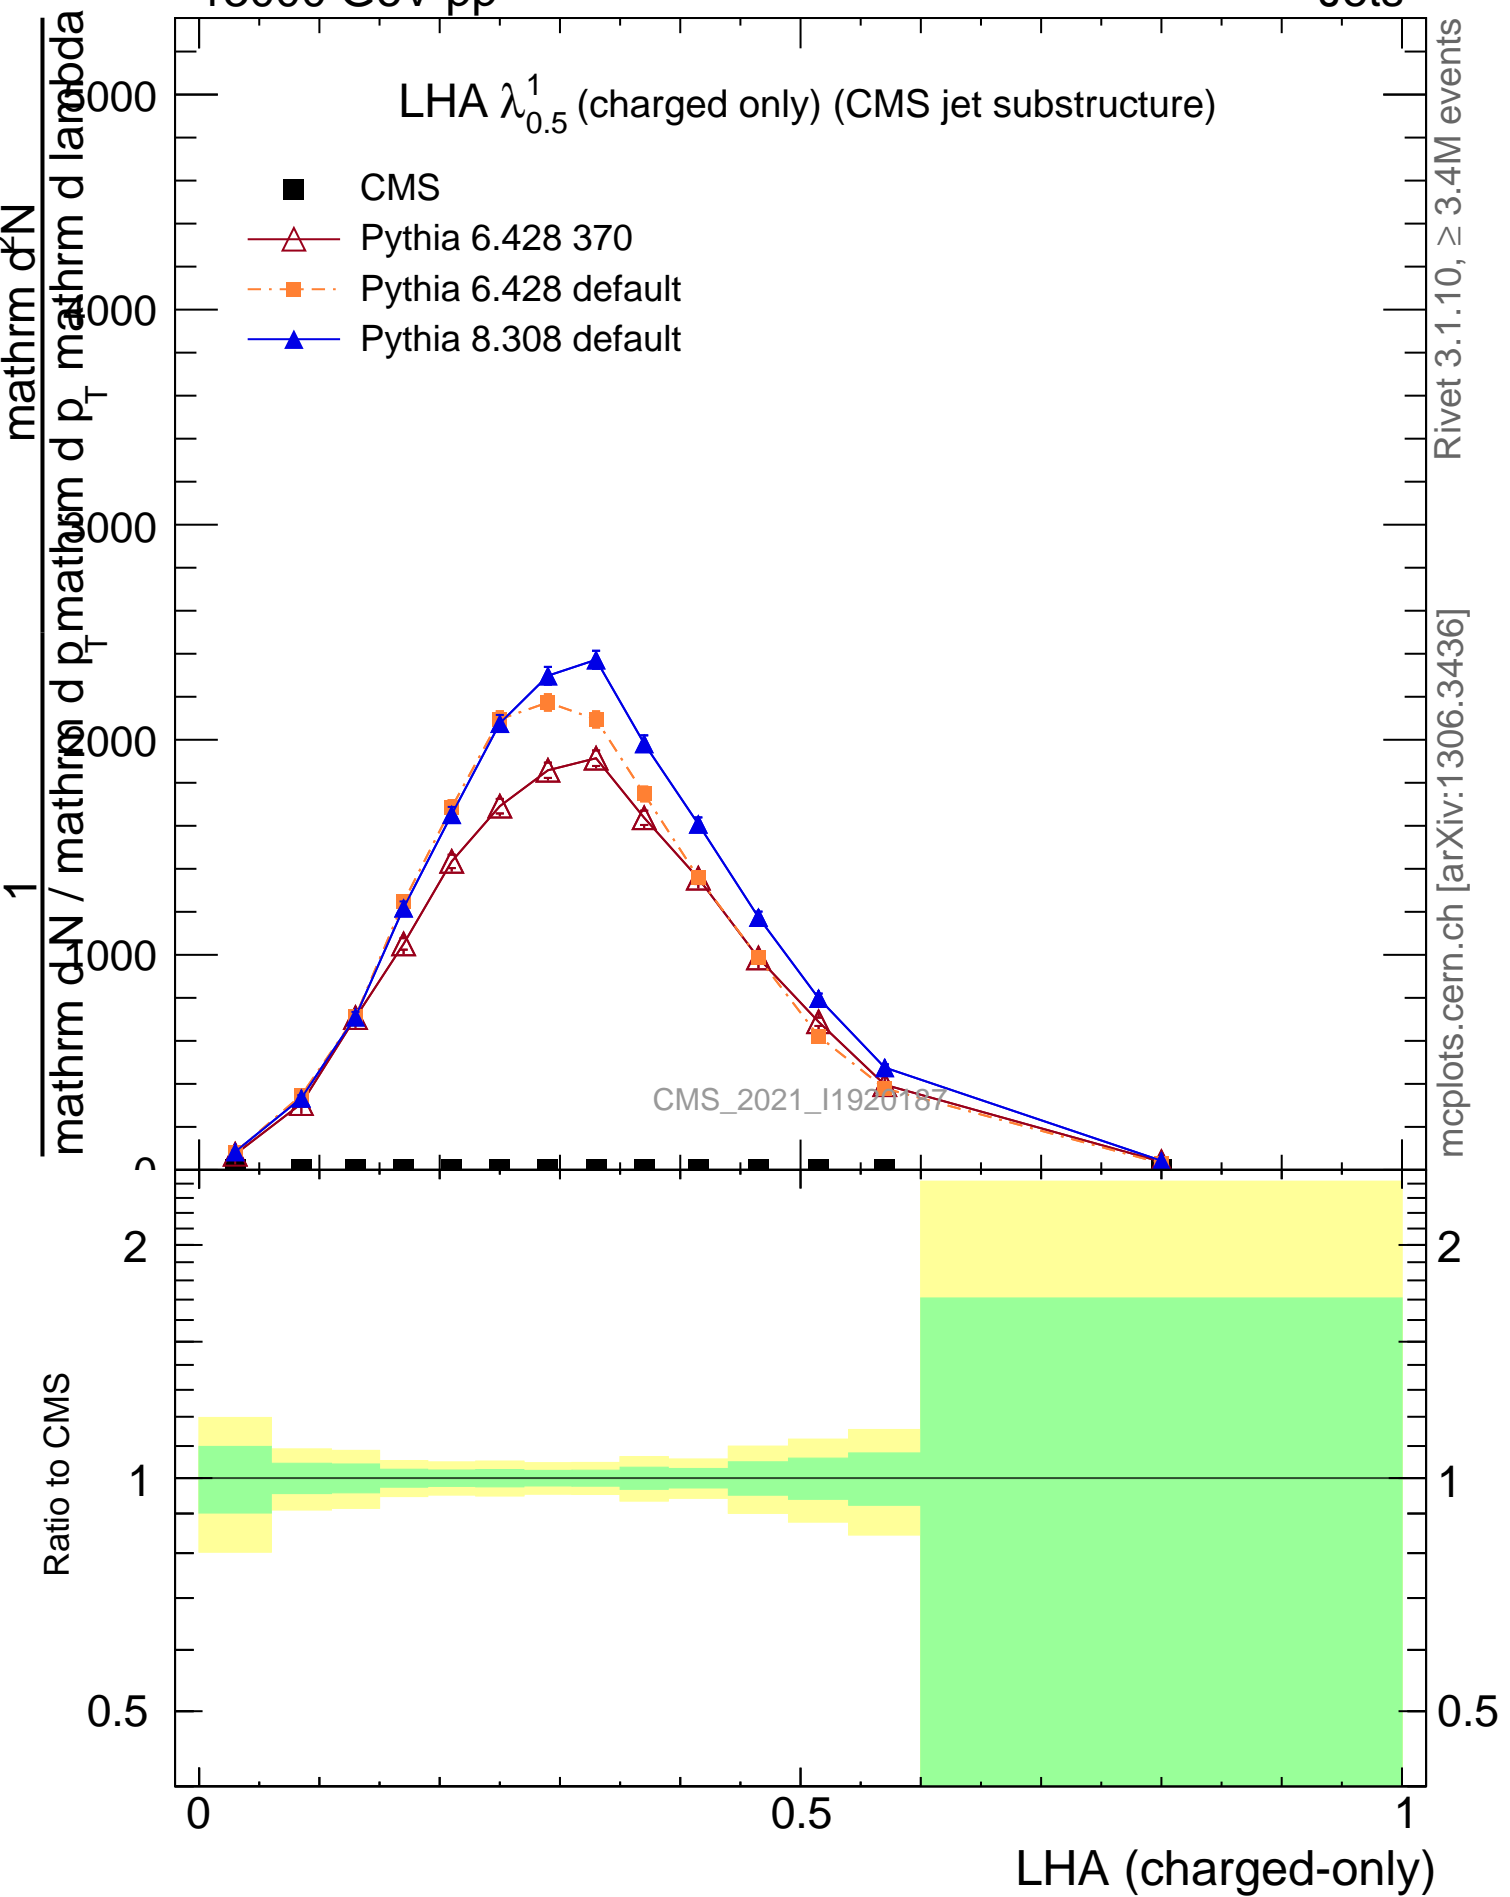

LHA $\lambda_{0.5}^1$ (charged only) (CMS jet substructure)

- CMS
- △ Pythia 6.428 370
- Pythia 6.428 default
- ▲ Pythia 8.308 default

CMS_2021_I1920187

mcplots.cern.ch [arXiv:1306.3436]

Rivet 3.1.10, $\geq 3.4M$ events