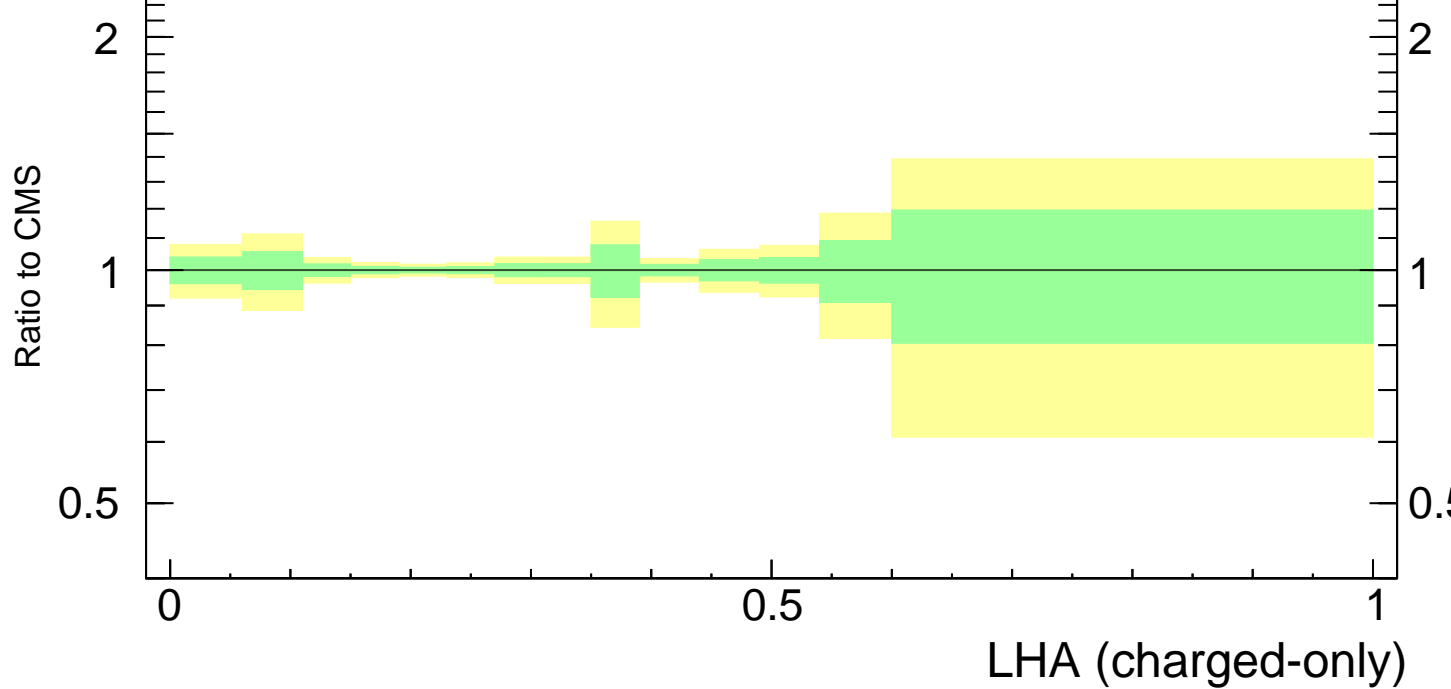

LHA $\lambda_{0.5}^1$ (charged only) (CMS jet substructure)

- CMS
- △— Pythia 6.428 370
- - -■- - Pythia 6.428 default
- ▲— Pythia 8.308 default

Rivet 3.1.10, ≥ 2.5M events
mcplots.cern.ch [arXiv:1306.3436]