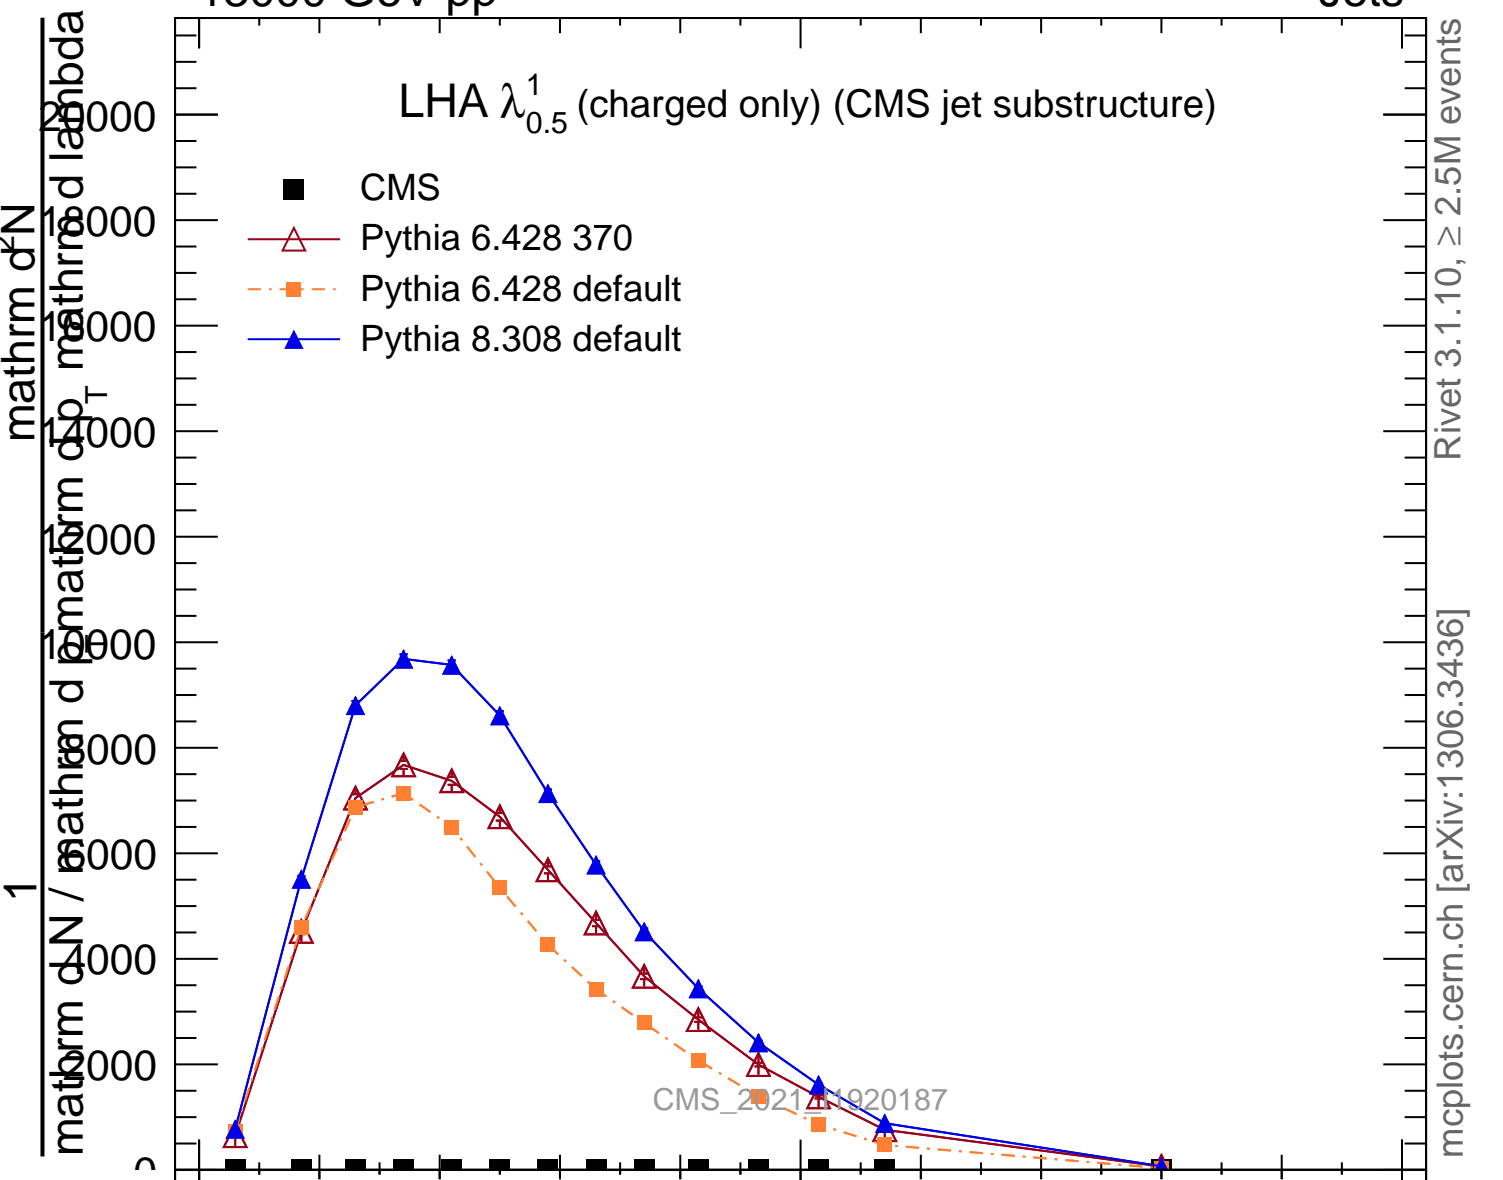

LHA $\lambda_{0.5}^1$ (charged only) (CMS jet substructure)

- CMS
- △— Pythia 6.428 370
- - -■- - Pythia 6.428 default
- ▲— Pythia 8.308 default

Rivet 3.1.10, ≥ 2.5M events
mcplots.cern.ch [arXiv:1306.3436]