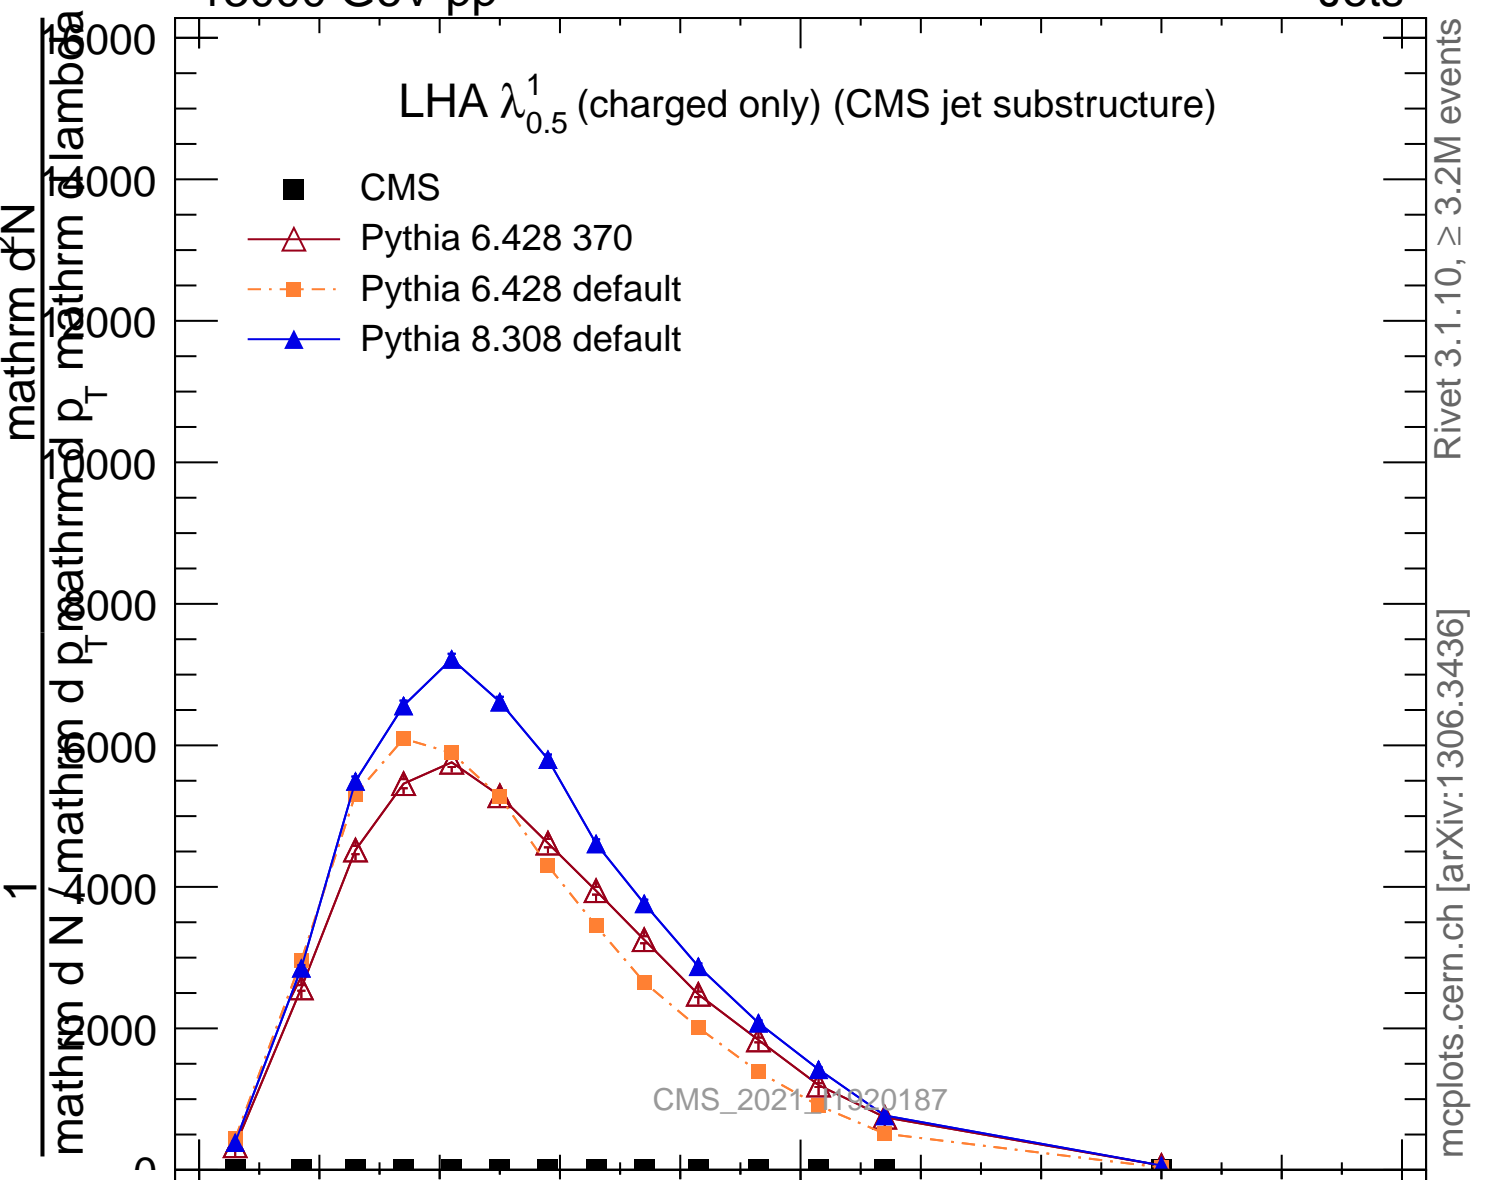

LHA  $\lambda_{0.5}^1$  (charged only) (CMS jet substructure)

- CMS
- △ Pythia 6.428 370
- Pythia 6.428 default
- ▲ Pythia 8.308 default

Rivet 3.1.10, ≥ 3.2M events

mcplots.cern.ch [arXiv:1306.3436]

CMS\_2021-1320187