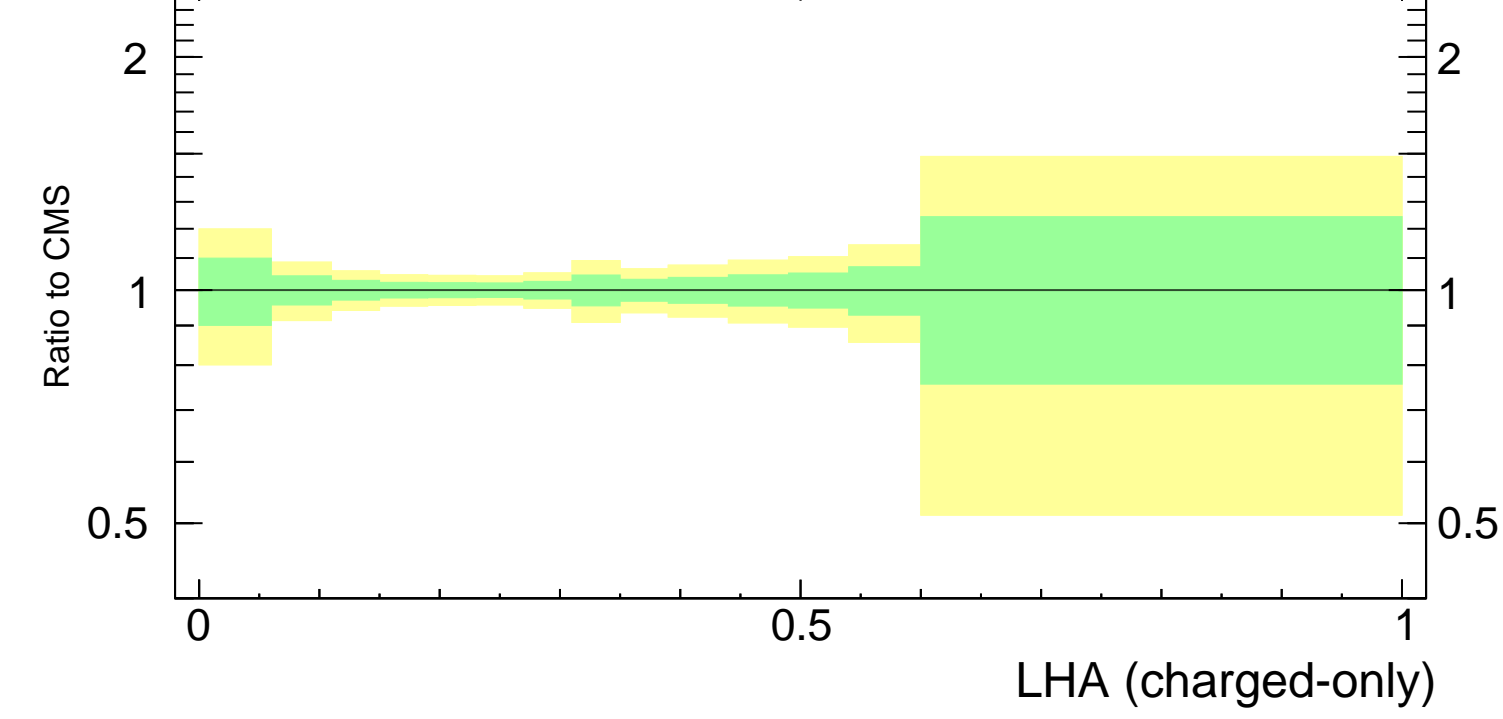

LHA $\lambda_{0.5}^1$ (charged only) (CMS jet substructure)

- CMS
- △ Pythia 6.428 370
- Pythia 6.428 default
- ▲ Pythia 8.308 default

CMS_2021_11920187

mcplots.cern.ch [arXiv:1306.3436]

Rivet 3.1.10, ≥ 3.4M events