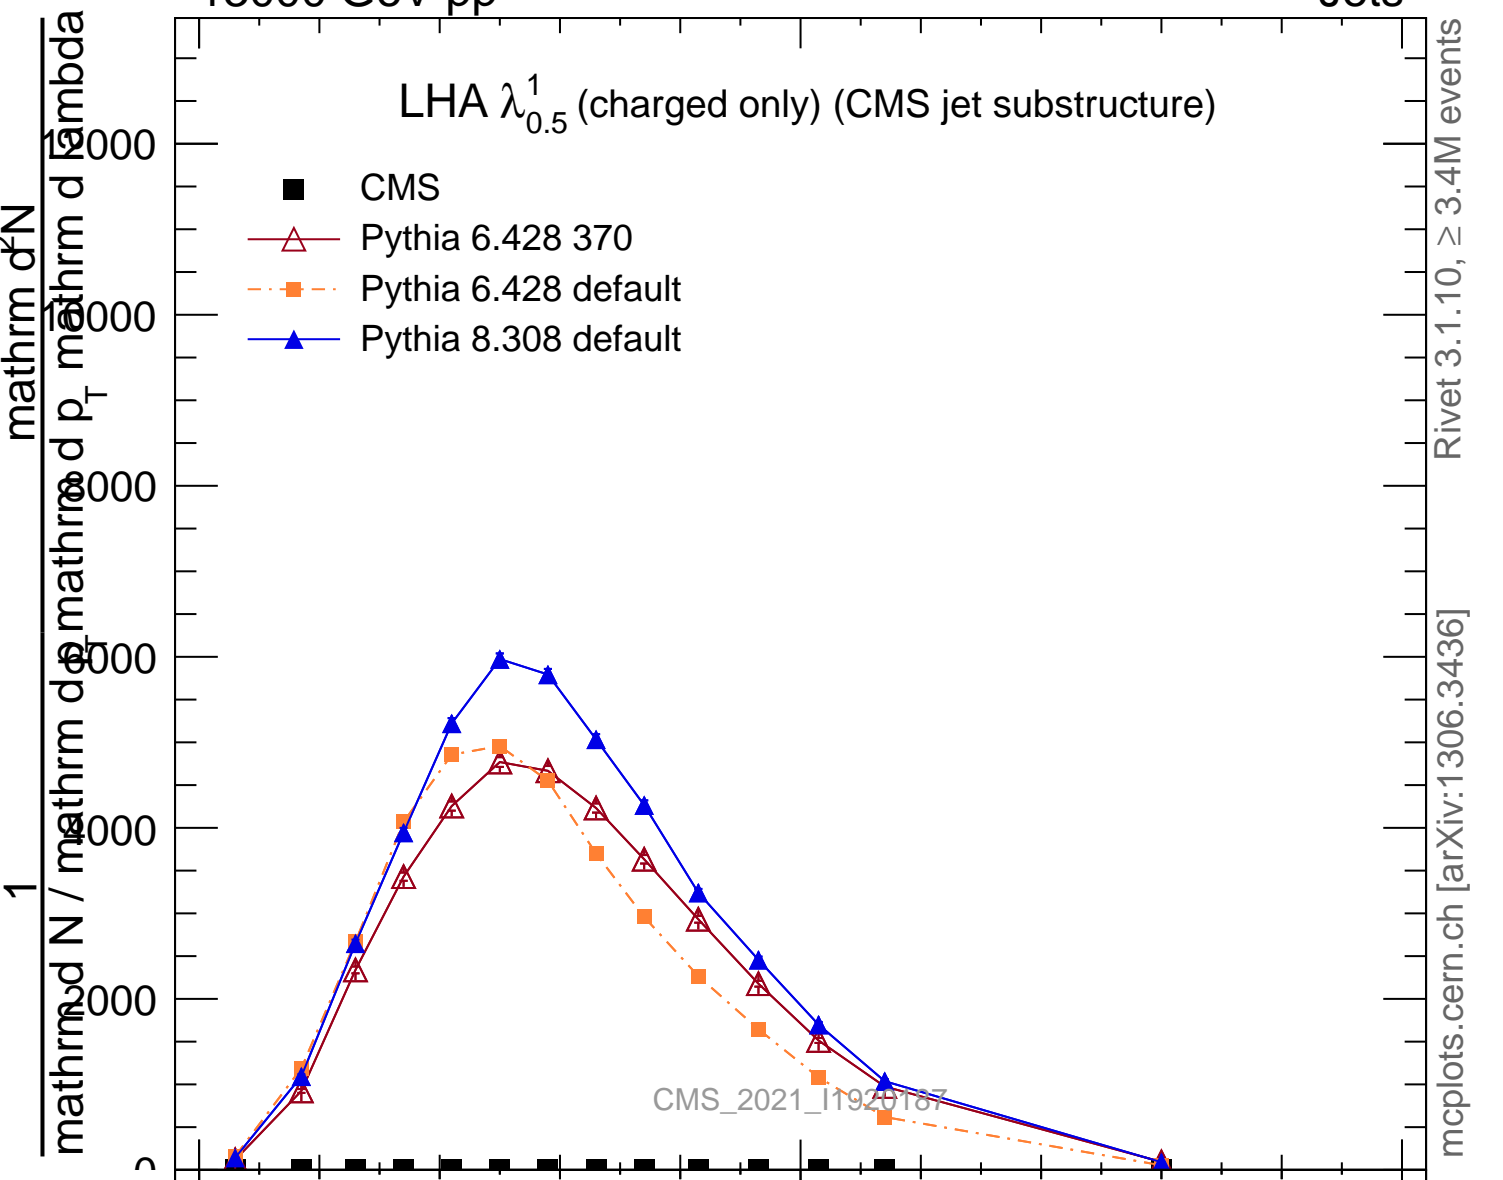

LHA $\lambda_{0.5}^1$ (charged only) (CMS jet substructure)

- CMS
- △ Pythia 6.428 370
- Pythia 6.428 default
- ▲ Pythia 8.308 default

CMS_2021_11920187

mcplots.cern.ch [arXiv:1306.3436]

Rivet 3.1.10, ≥ 3.4M events