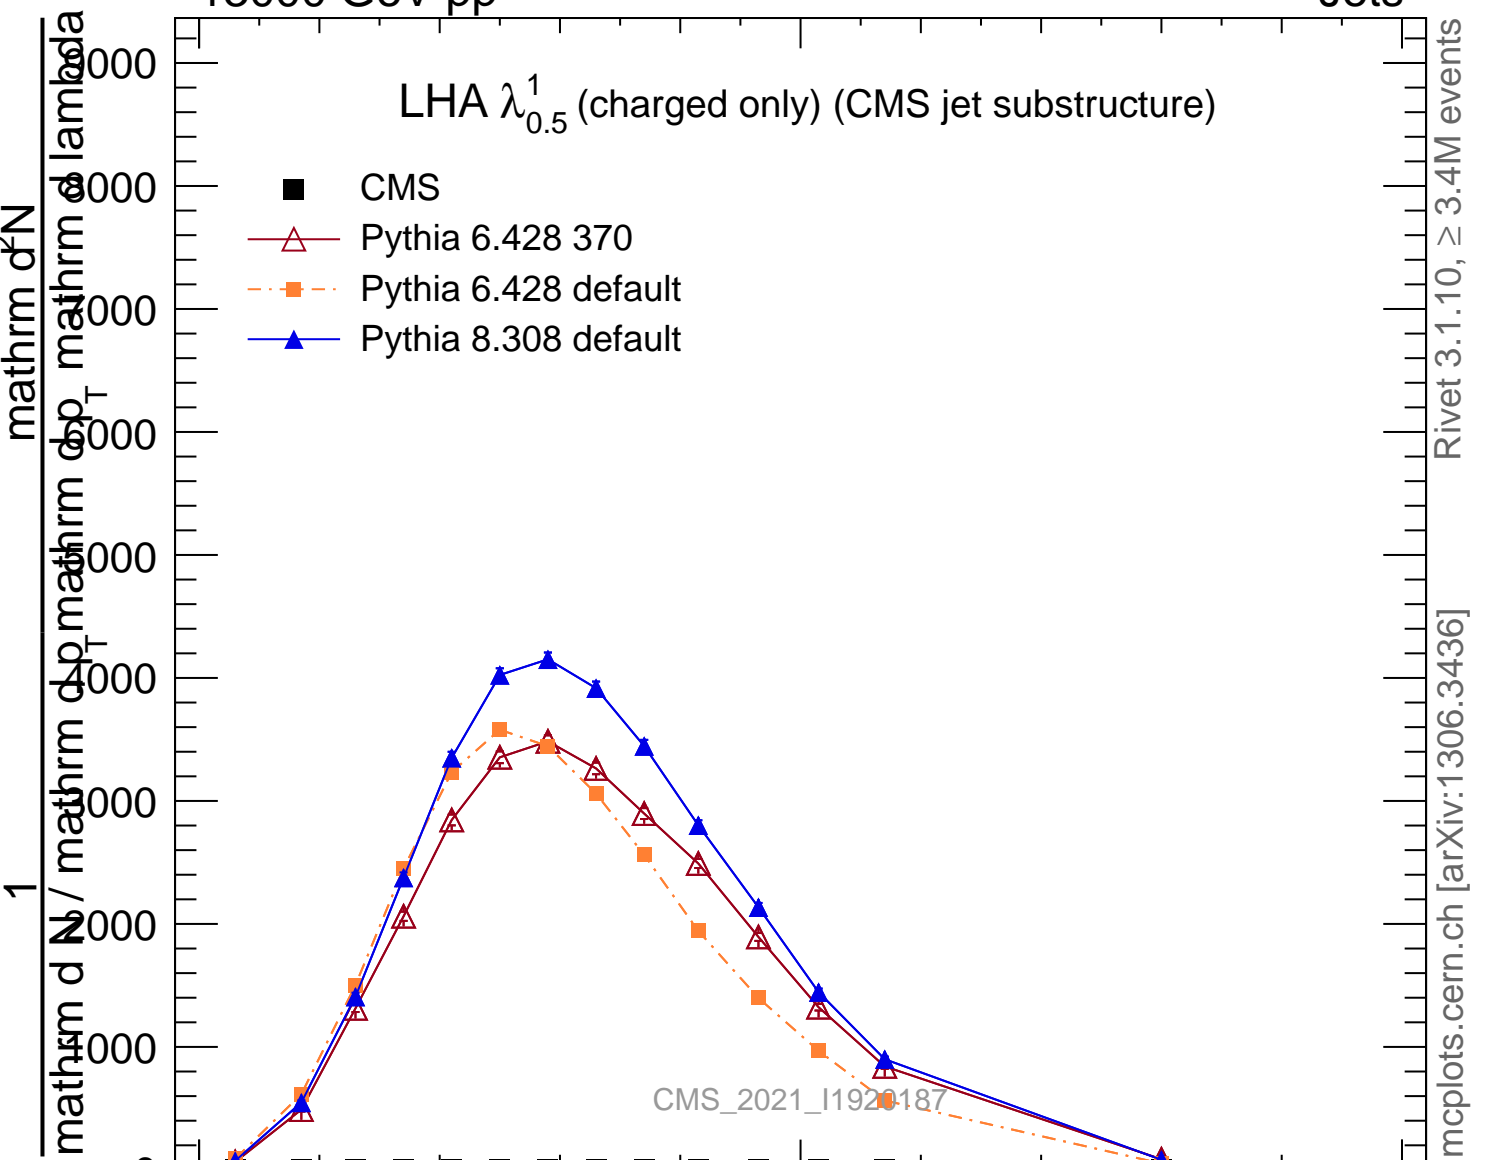

LHA $\lambda_{0.5}^1$ (charged only) (CMS jet substructure)

- CMS
- △ Pythia 6.428 370
- Pythia 6.428 default
- ▲ Pythia 8.308 default

Rivet 3.1.10, ≥ 3.4M events

mcplots.cern.ch [arXiv:1306.3436]