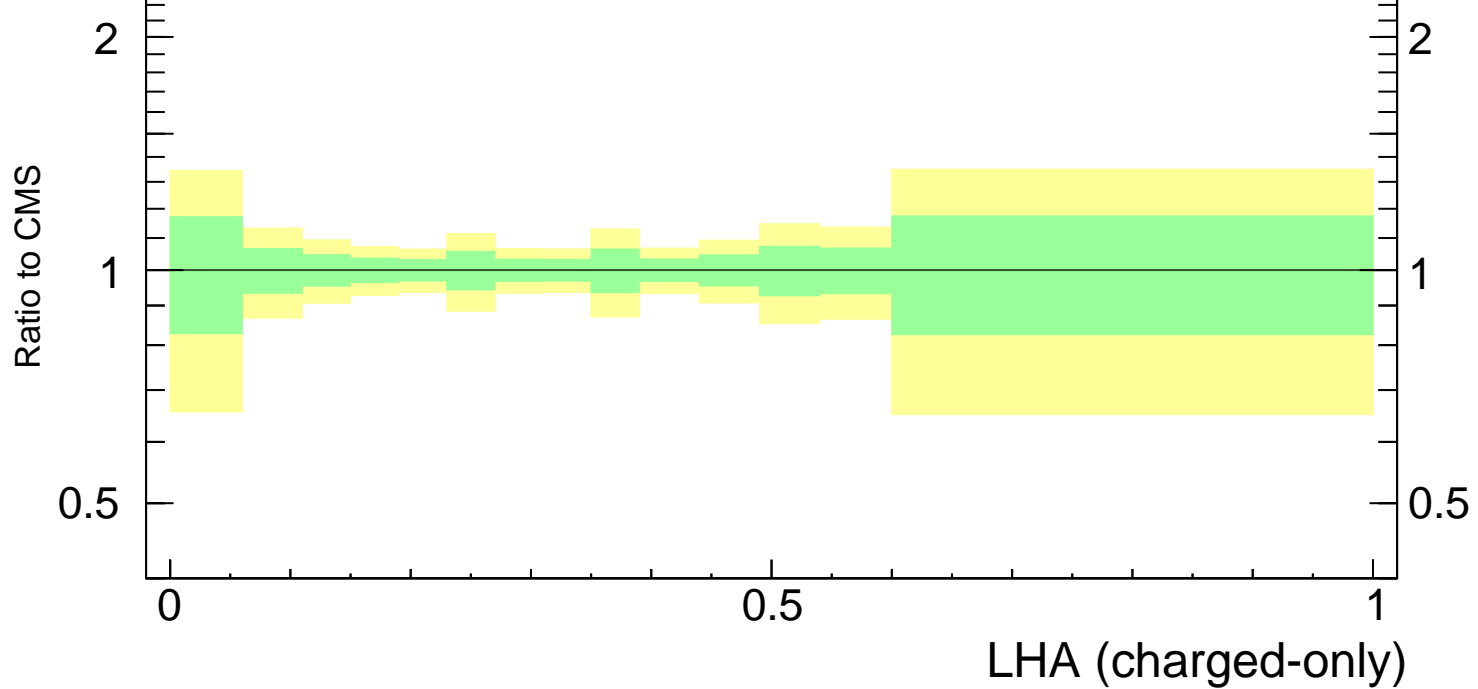

LHA $\lambda_{0.5}^1$ (charged only) (CMS jet substructure)

- CMS
- △ Pythia 6.428 370
- Pythia 6.428 default
- ▲ Pythia 8.308 default

Rivet 3.1.10, ≥ 3.4M events

mcplots.cern.ch [arXiv:1306.3436]