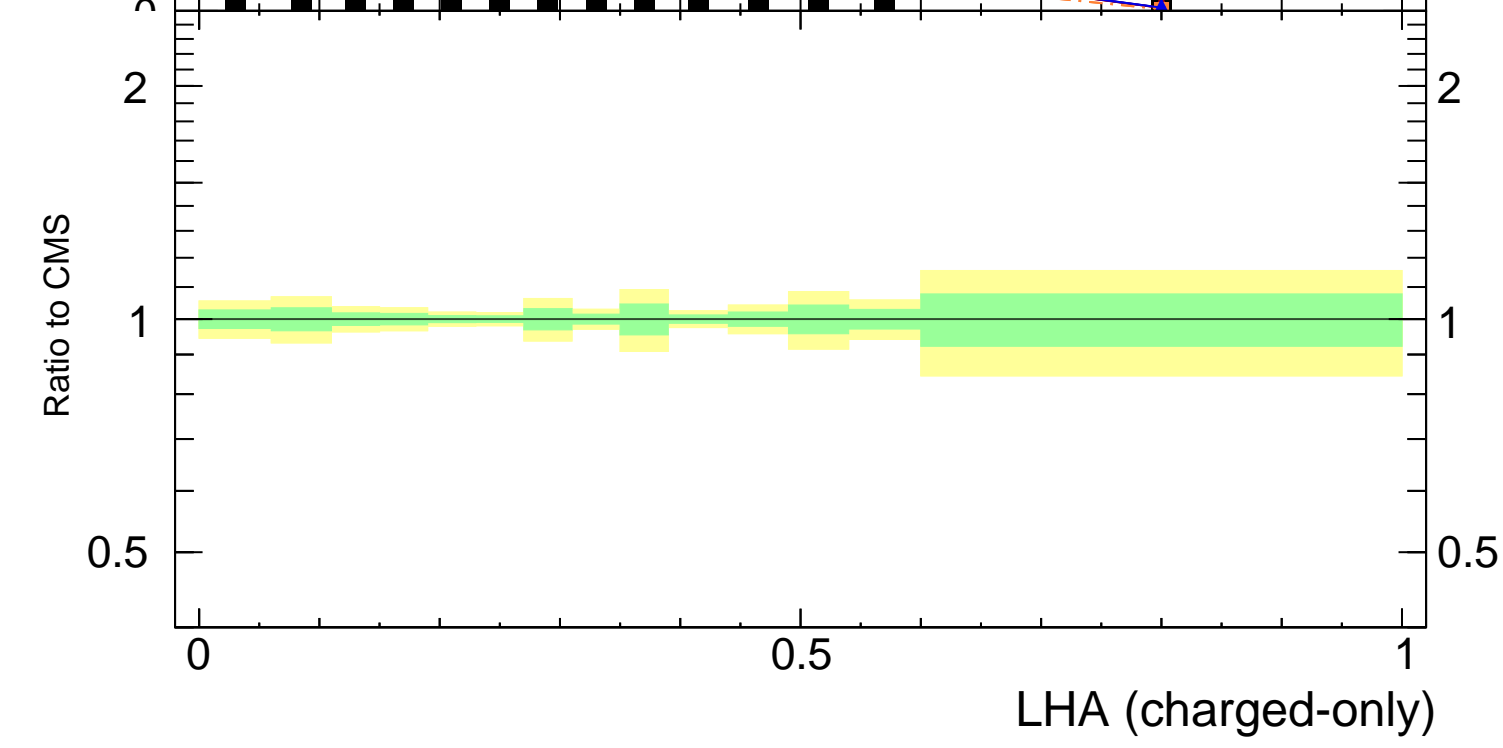

LHA $\lambda_{0.5}^1$ (charged only) (CMS jet substructure)

- CMS
- △— Pythia 6.428 370
- - -■- - - Pythia 6.428 default
- ▲— Pythia 8.308 default

CMS_2021-1920187

mcplots.cern.ch [arXiv:1306.3436]

Rivet 3.1.10, ≥ 3.1M events