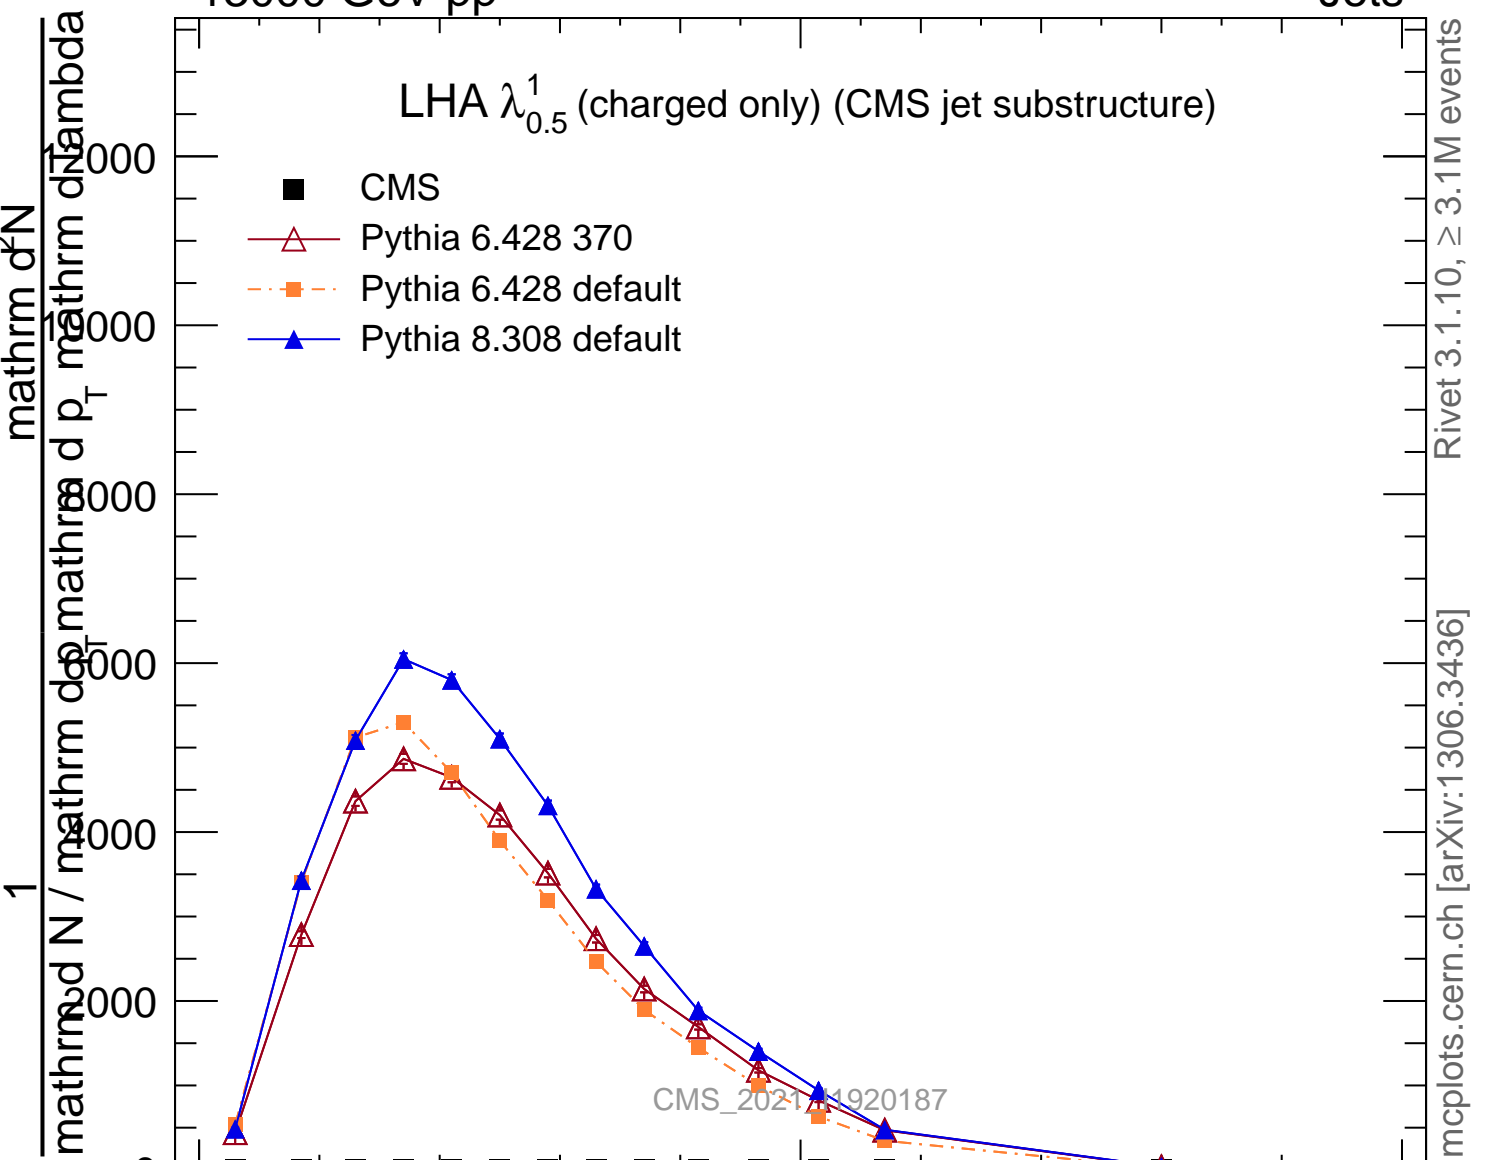

LHA $\lambda_{0.5}^1$ (charged only) (CMS jet substructure)

- CMS
- △— Pythia 6.428 370
- - -■- - - Pythia 6.428 default
- ▲— Pythia 8.308 default

CMS_2021-1920187

mcplots.cern.ch [arXiv:1306.3436]

Rivet 3.1.10, ≥ 3.1M events