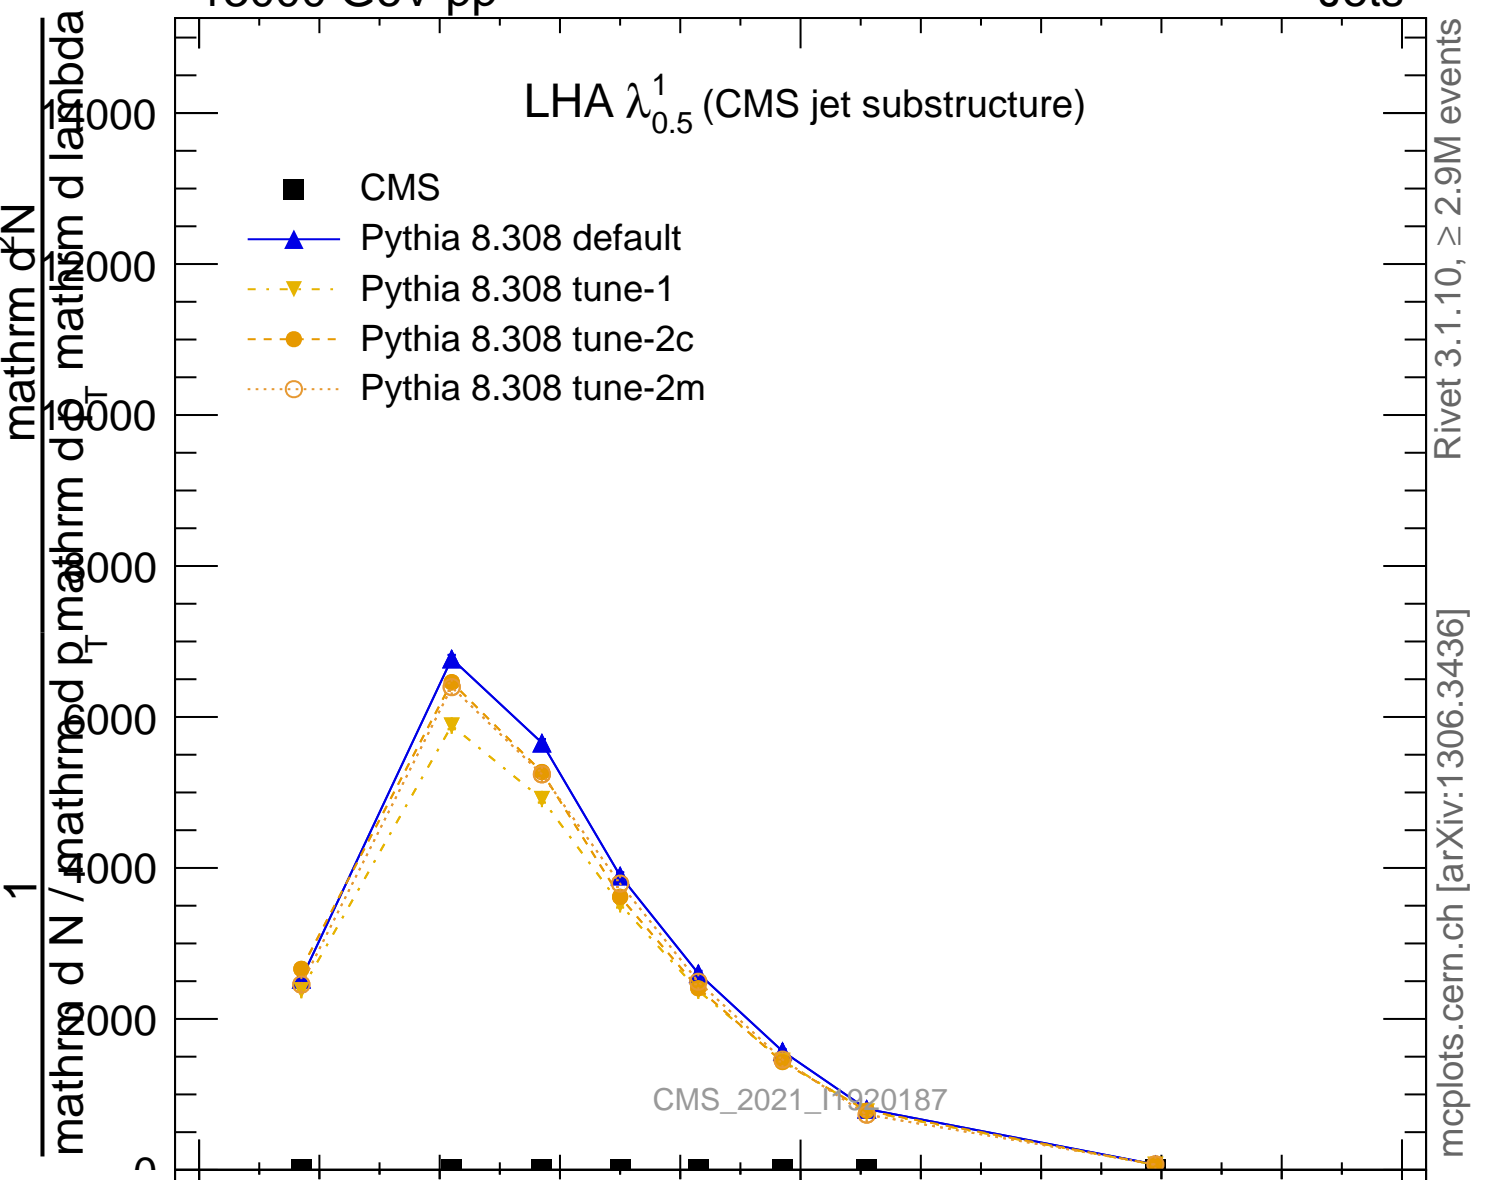

LHA $\lambda_{0.5}^1$ (CMS jet substructure)

- CMS
- ▲ Pythia 8.308 default
- ▼ Pythia 8.308 tune-1
- Pythia 8.308 tune-2c
- Pythia 8.308 tune-2m

CMS_2021_11020187

Rivet 3.1.10, $\geq 2.9M$ events

mcplots.cern.ch [arXiv:1306.3436]