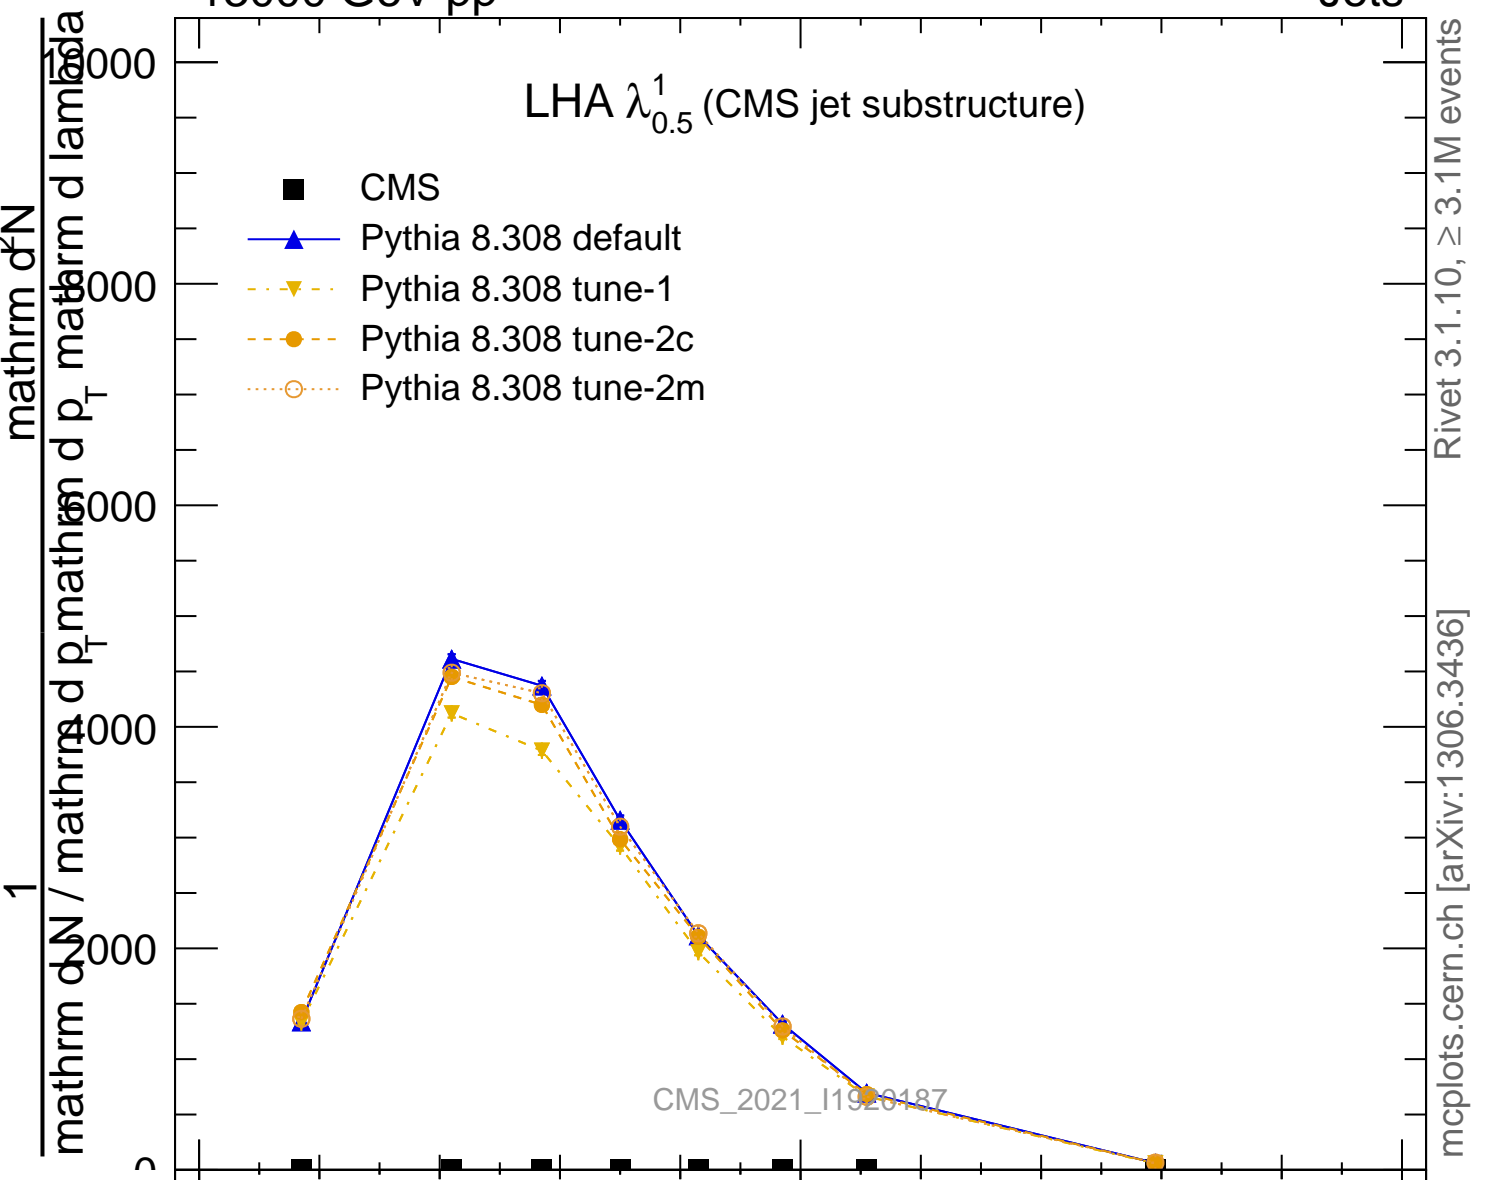

LHA $\lambda_{0.5}^1$ (CMS jet substructure)

- CMS
- ▲ Pythia 8.308 default
- ▼ Pythia 8.308 tune-1
- Pythia 8.308 tune-2c
- Pythia 8.308 tune-2m

CMS_2021_I1920187

mcplots.cern.ch [arXiv:1306.3436]

Rivet 3.1.10, $\geq 3.1M$ events