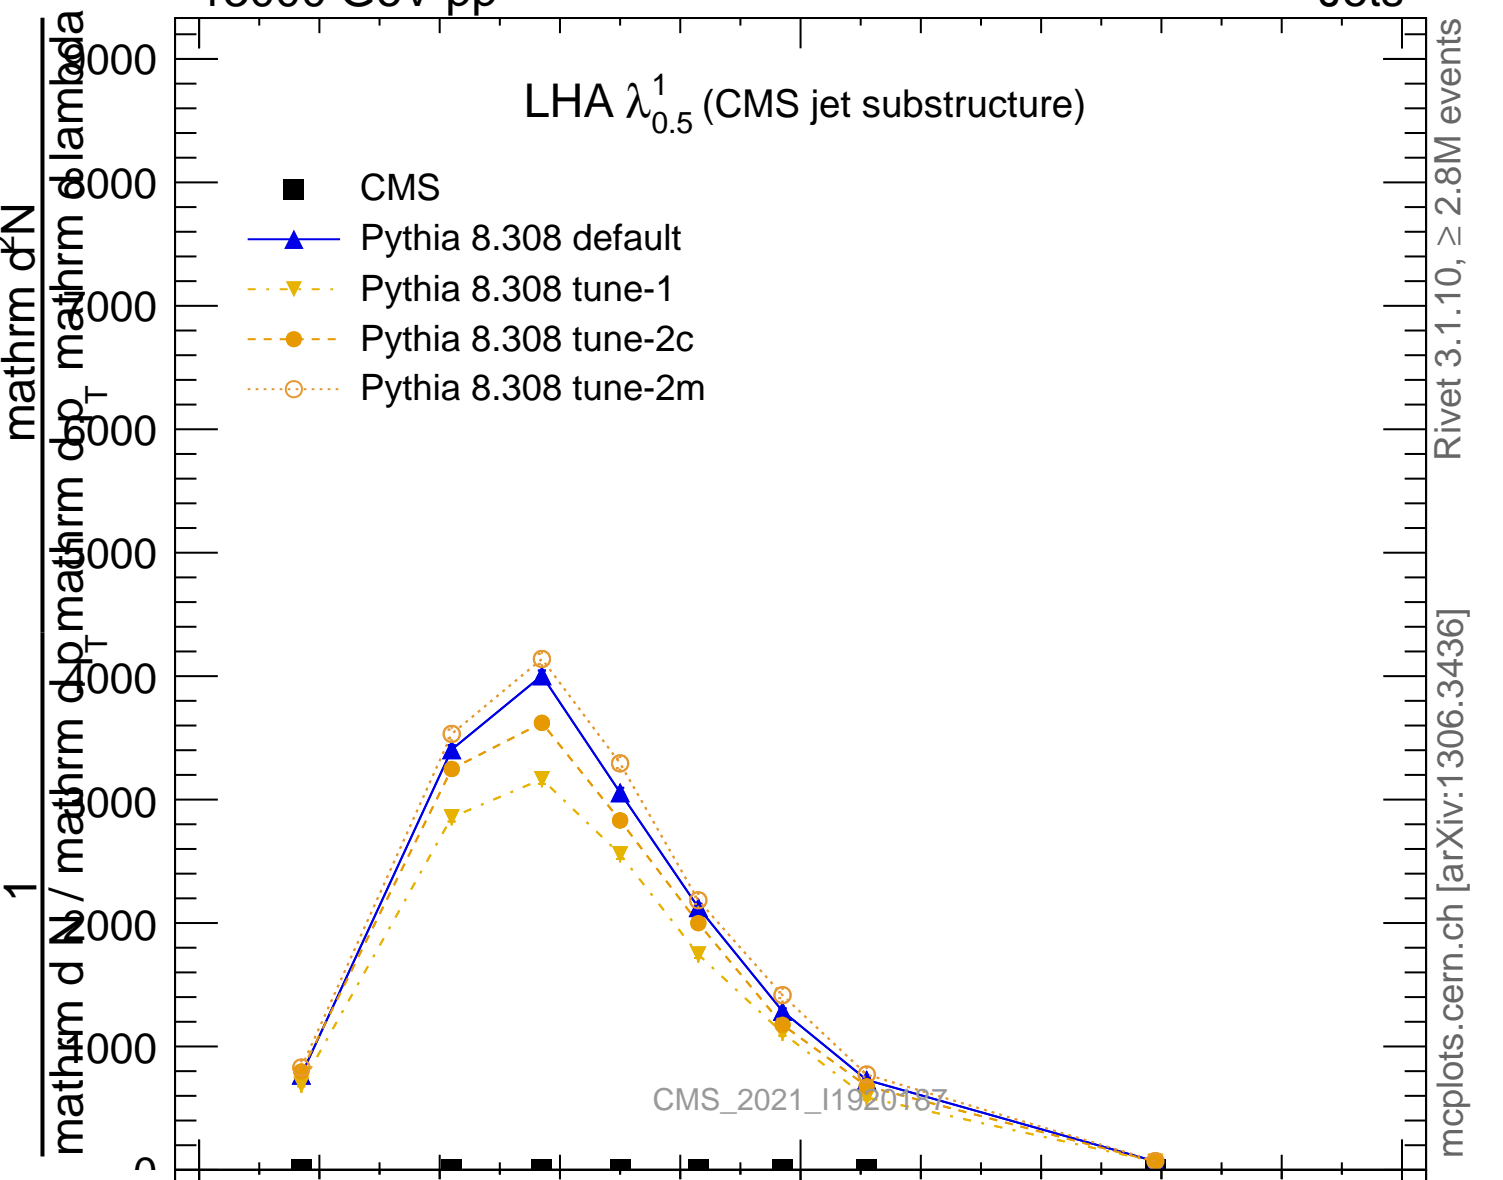

LHA $\lambda_{0.5}^1$ (CMS jet substructure)

- CMS
- ▲ Pythia 8.308 default
- ▼ Pythia 8.308 tune-1
- Pythia 8.308 tune-2c
- Pythia 8.308 tune-2m

Rivet 3.1.10, $\geq 2.8M$ events
mcplots.cern.ch [arXiv:1306.3436]