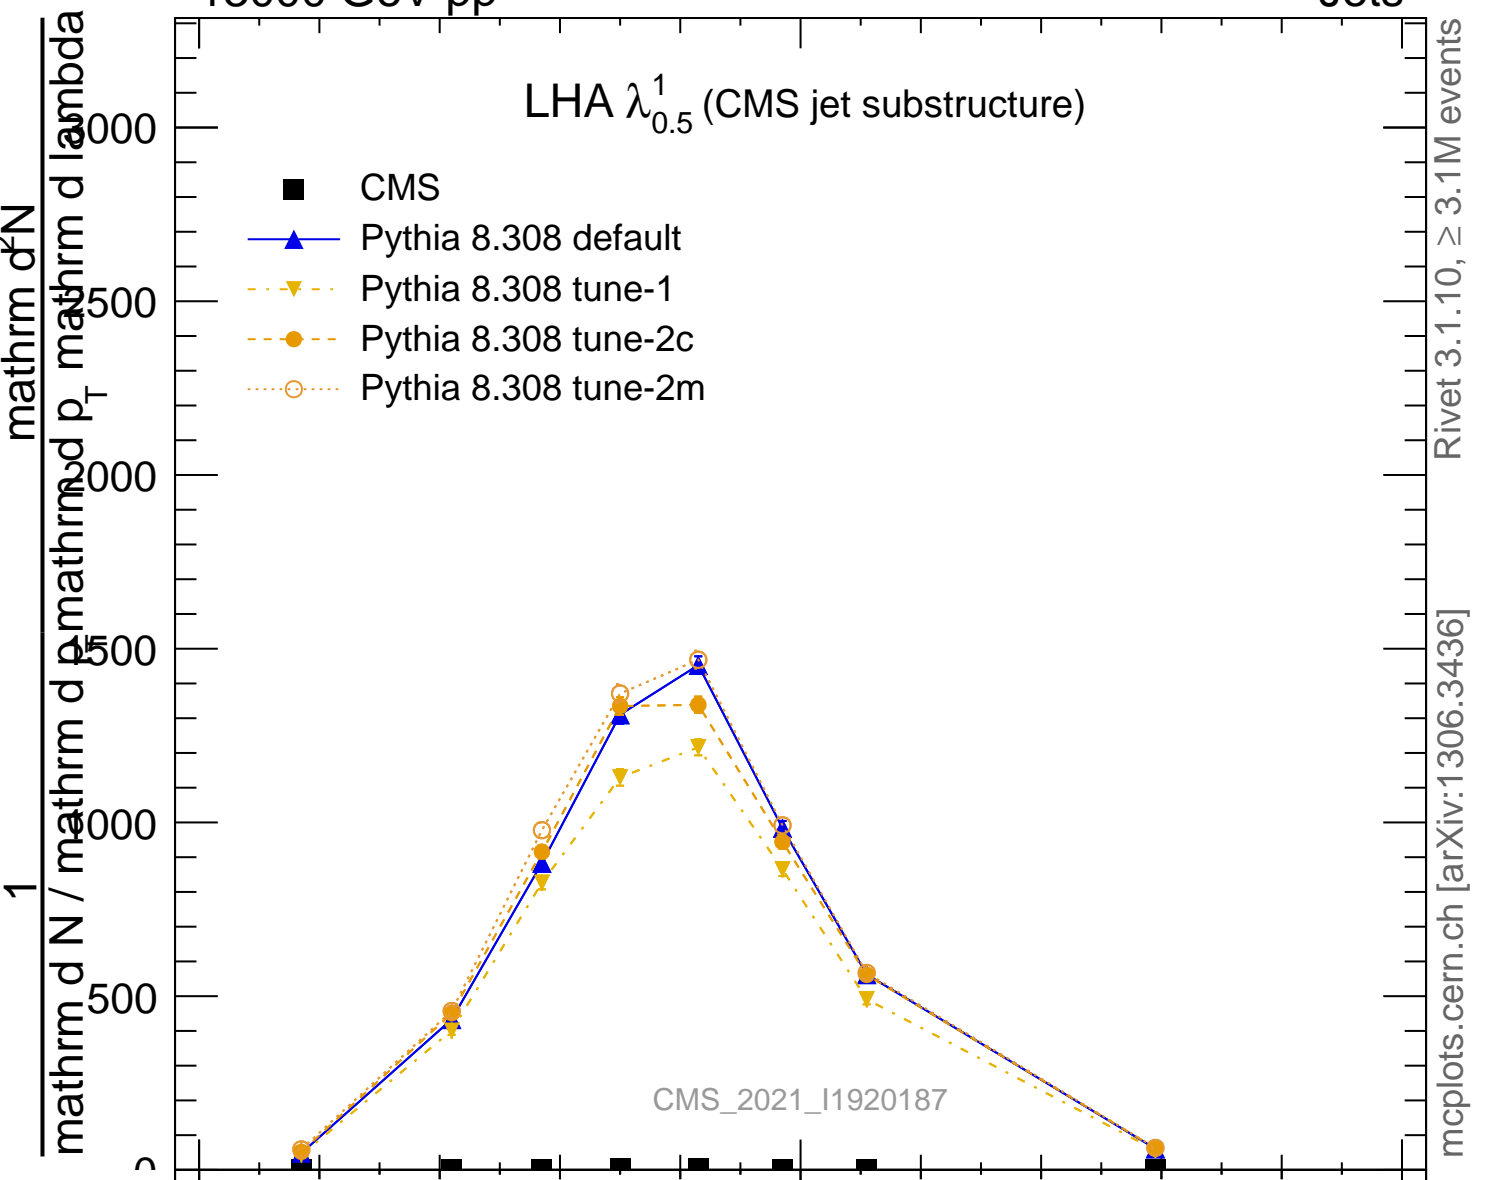

LHA $\lambda_{0.5}^1$ (CMS jet substructure)

- CMS
- ▲ Pythia 8.308 default
- ▼ Pythia 8.308 tune-1
- Pythia 8.308 tune-2c
- Pythia 8.308 tune-2m

CMS_2021_I1920187

Rivet 3.1.10, ≥ 3.1M events
mcplots.cern.ch [arXiv:1306.3436]