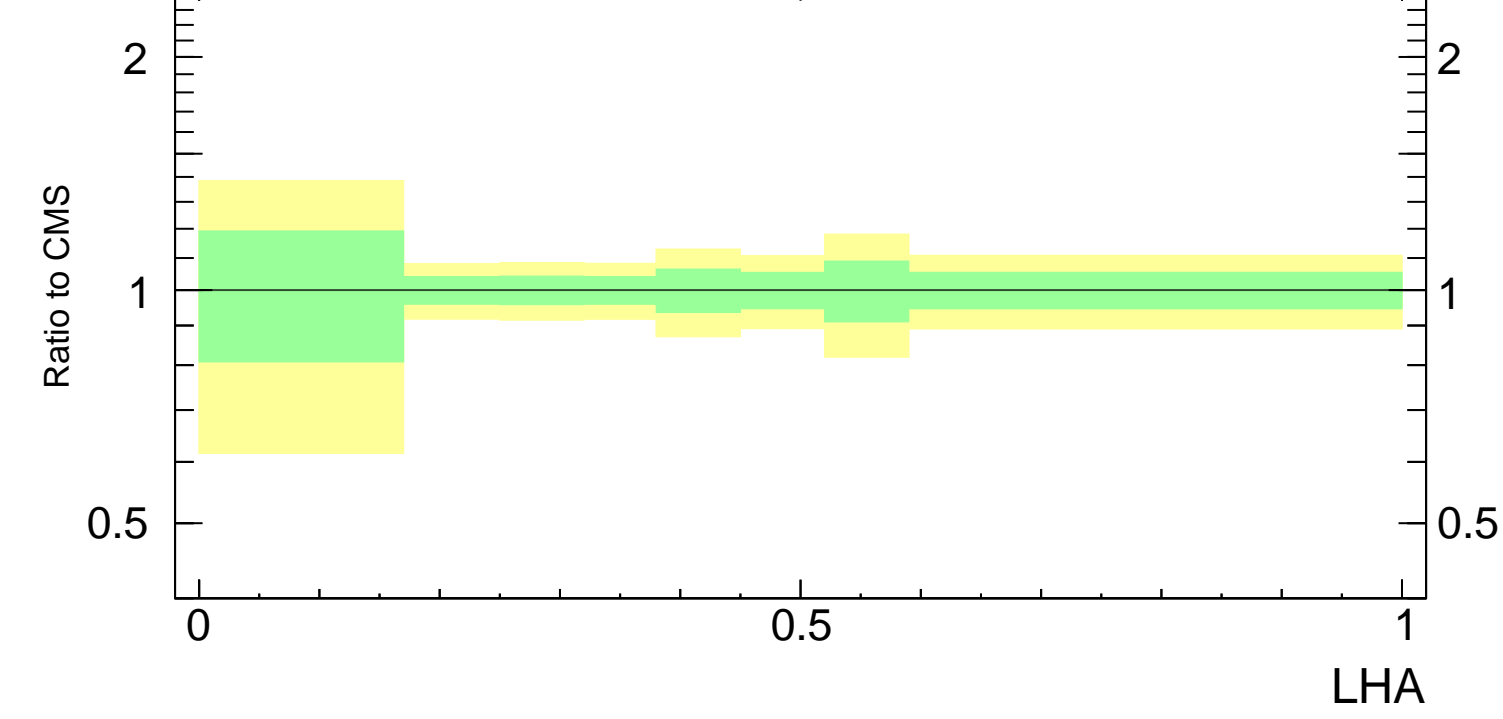

LHA $\lambda_{0.5}^1$ (CMS jet substructure)

- CMS
- ▲ Pythia 8.308 default
- ▼ Pythia 8.308 tune-1
- Pythia 8.308 tune-2c
- Pythia 8.308 tune-2m

CMS_2021_I1920187

Rivet 3.1.10, ≥ 3.1M events
mcplots.cern.ch [arXiv:1306.3436]