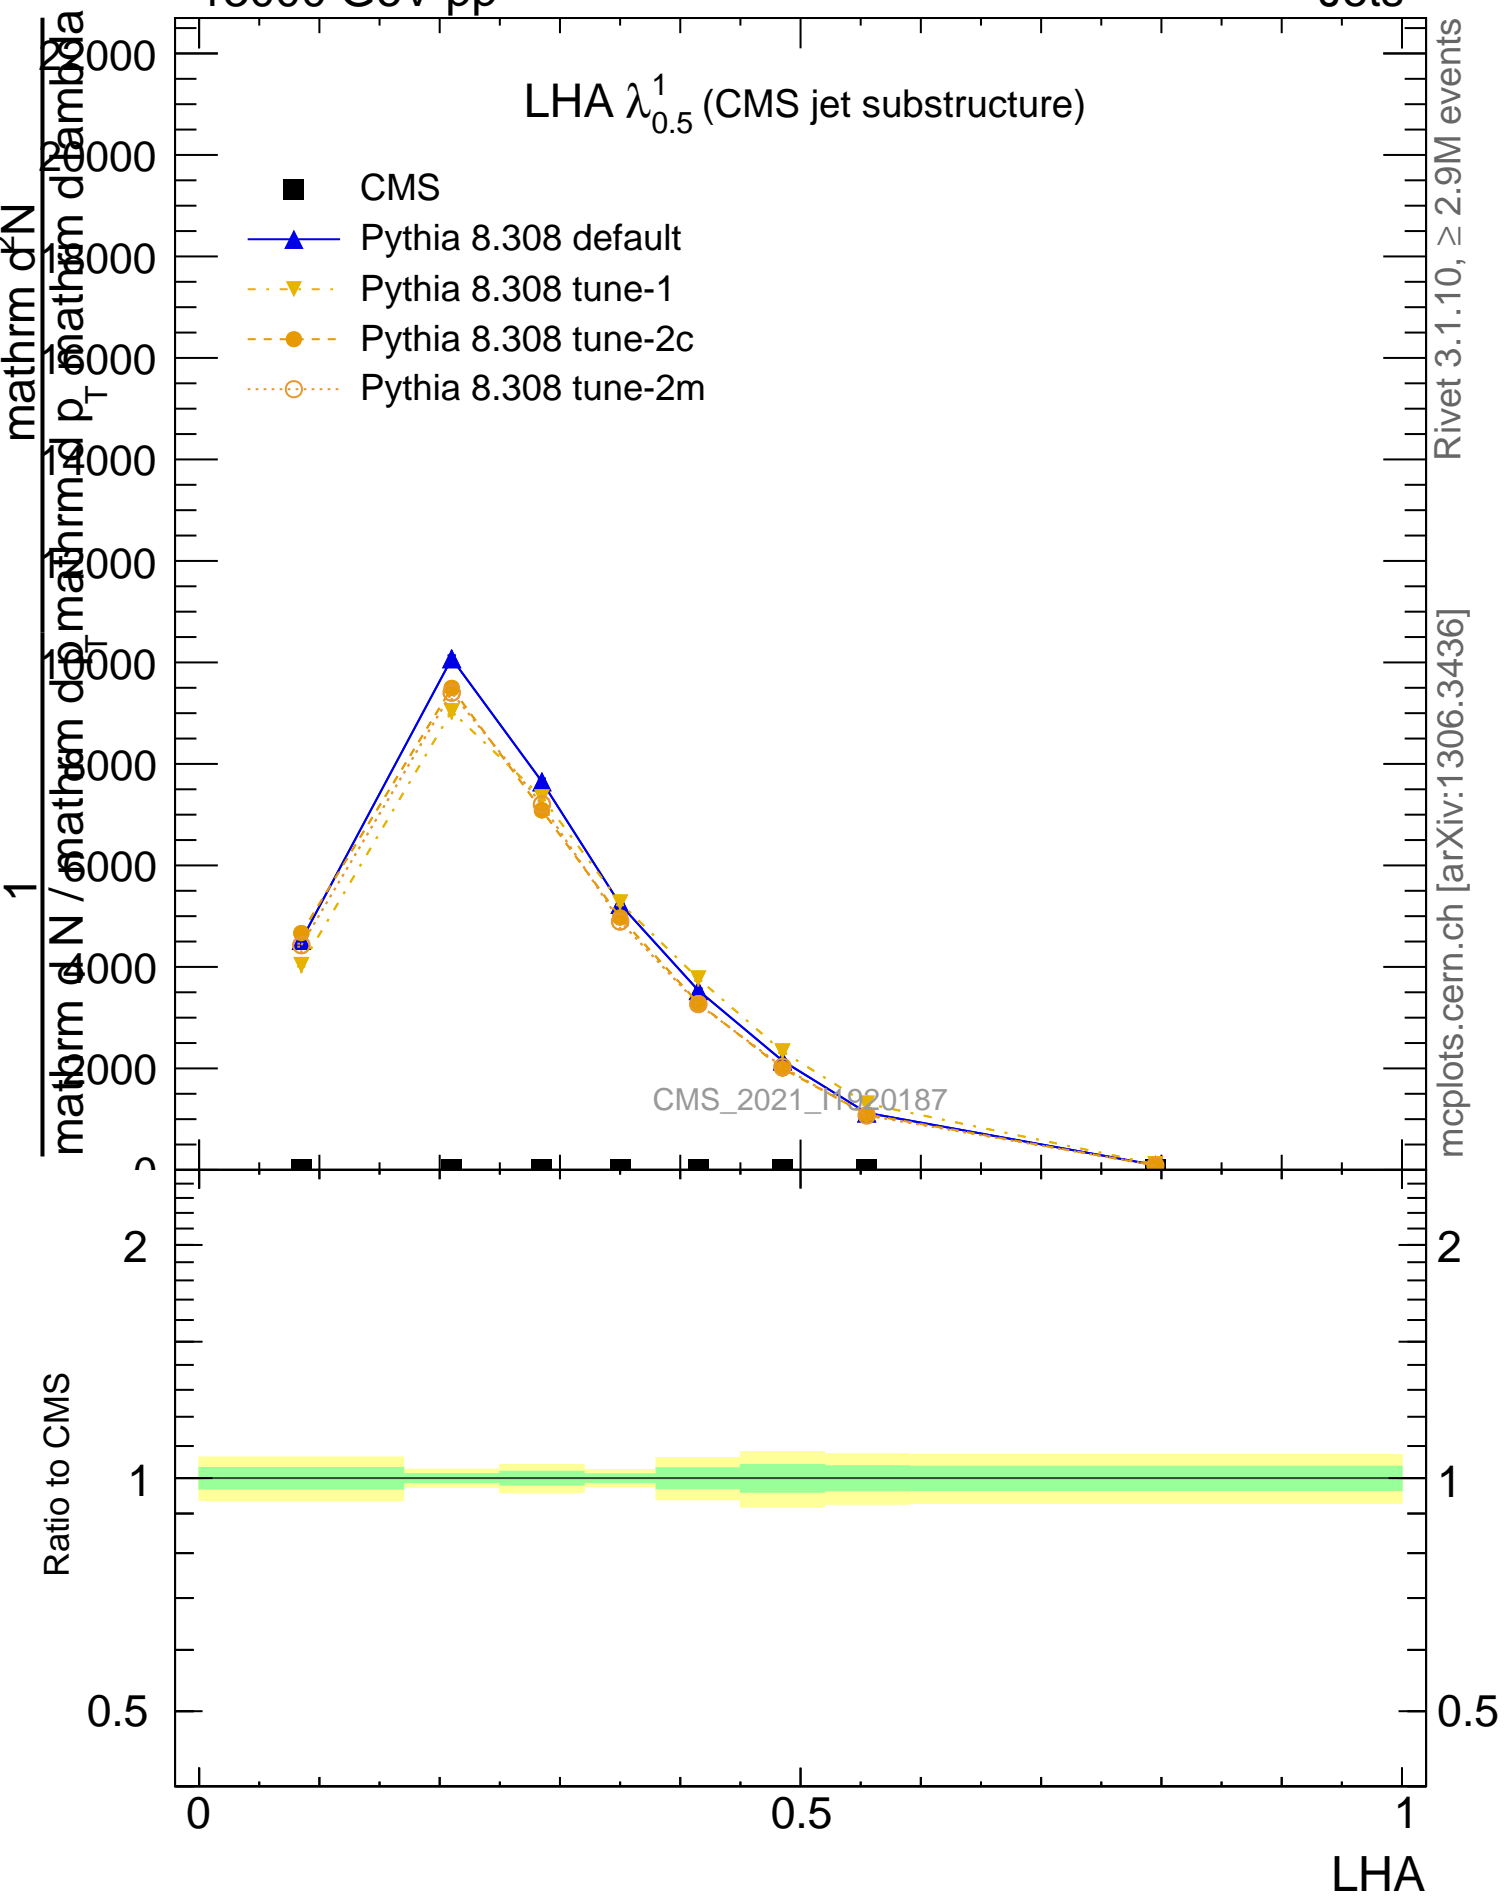

LHA  $\lambda_{0.5}^1$  (CMS jet substructure)

- CMS
- ▲ Pythia 8.308 default
- ▼ Pythia 8.308 tune-1
- Pythia 8.308 tune-2c
- Pythia 8.308 tune-2m

CMS\_2021\_11020187

mcplots.cern.ch [arXiv:1306.3436]

Rivet 3.1.10, ≥ 2.9M events