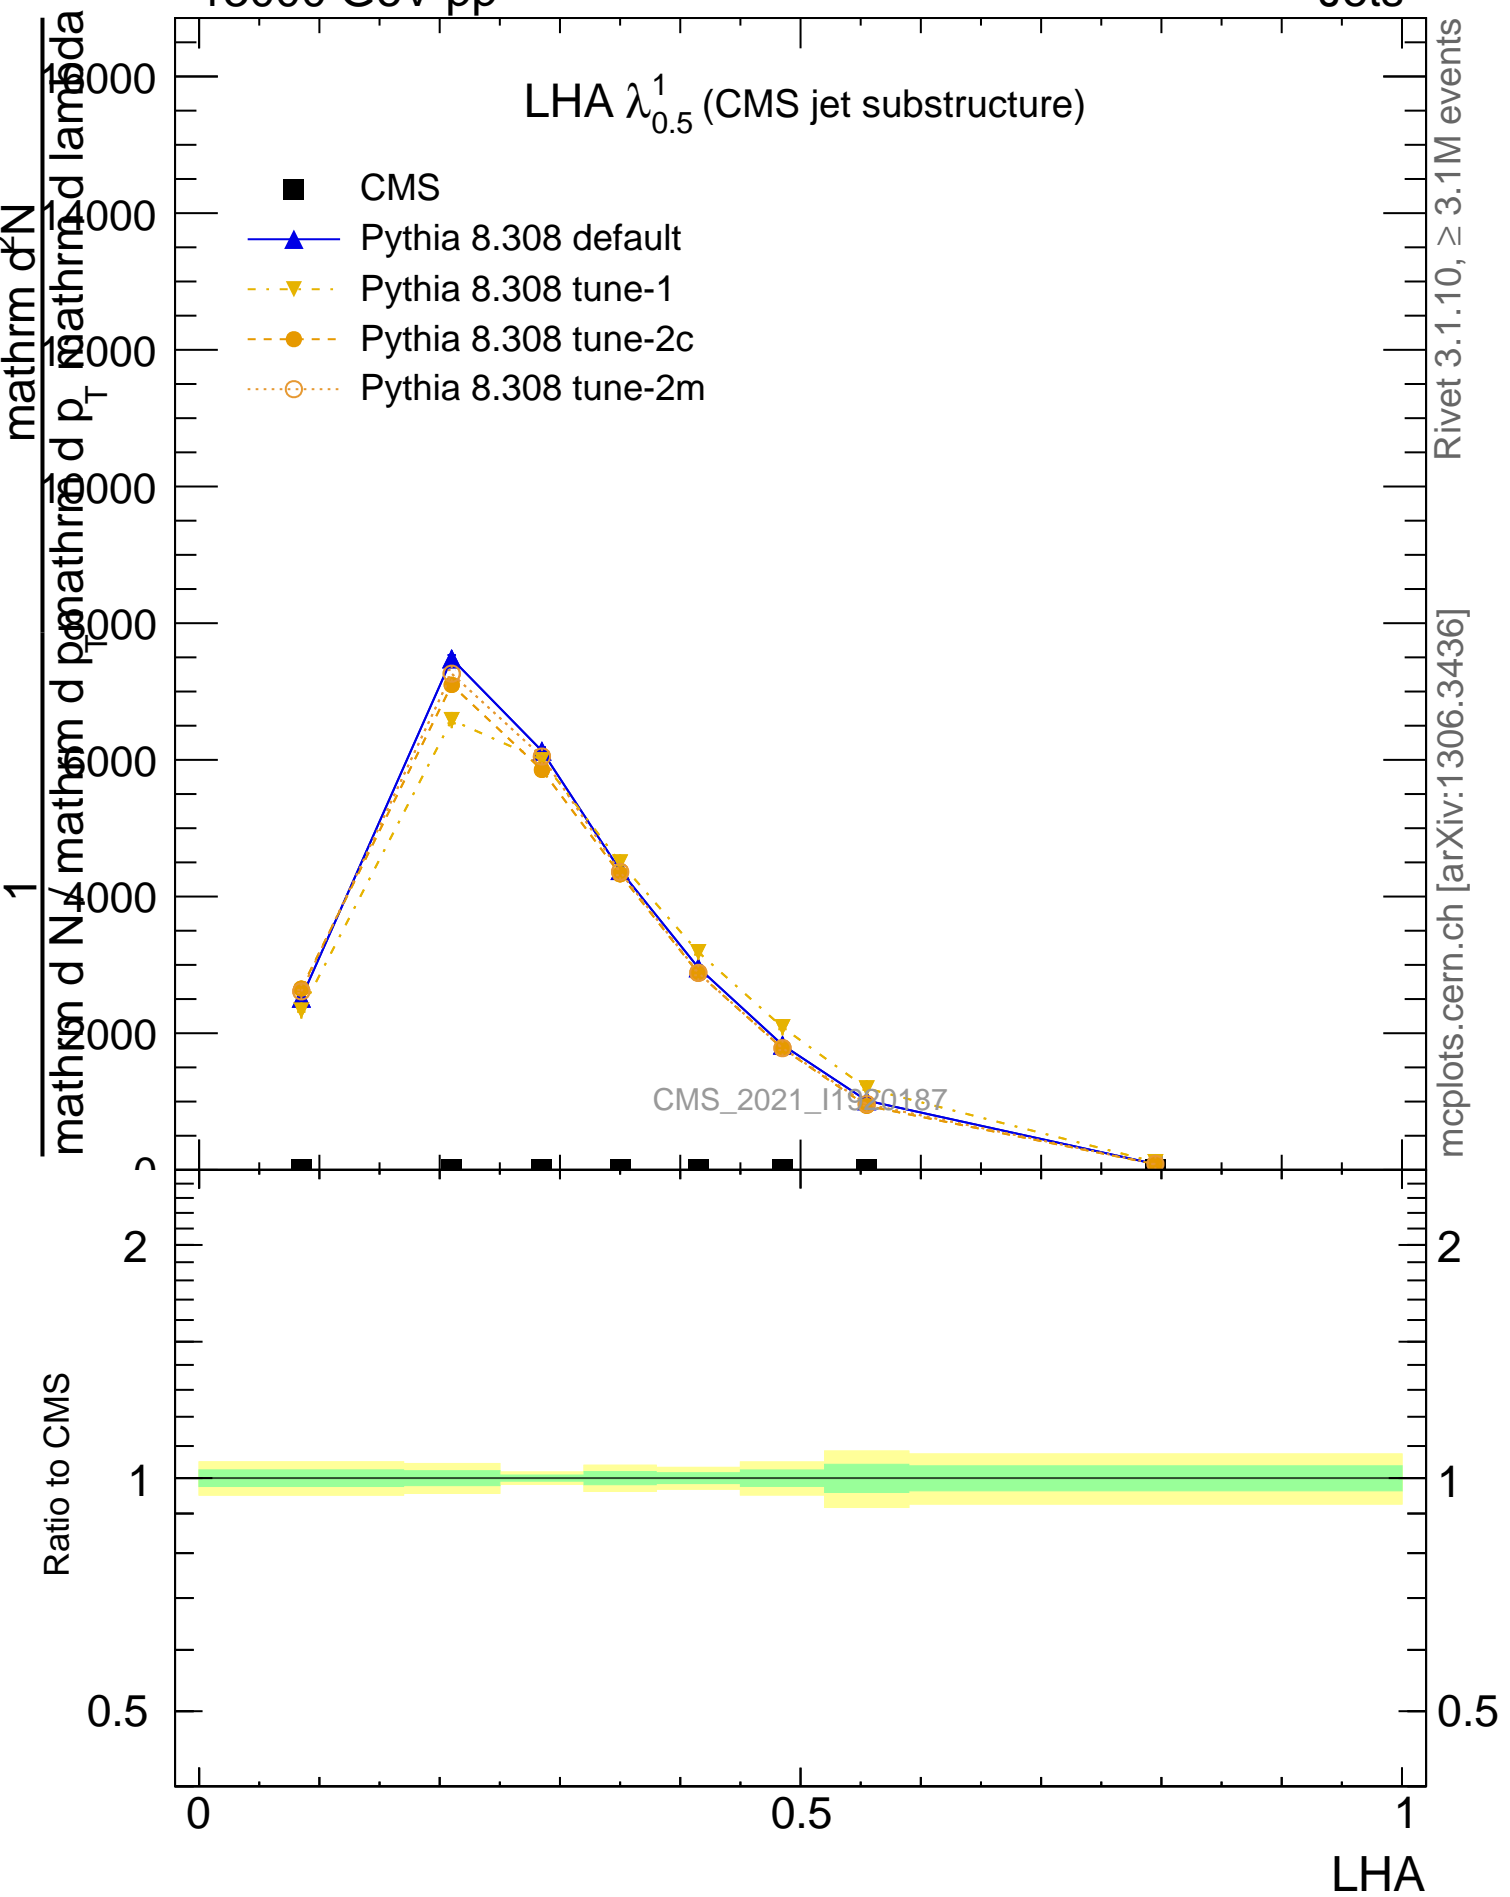

LHA $\lambda_{0.5}^1$ (CMS jet substructure)

- CMS
- ▲ Pythia 8.308 default
- ▼ Pythia 8.308 tune-1
- Pythia 8.308 tune-2c
- Pythia 8.308 tune-2m

Rivet 3.1.10, $\geq 3.1M$ events
mcplots.cern.ch [arXiv:1306.3436]