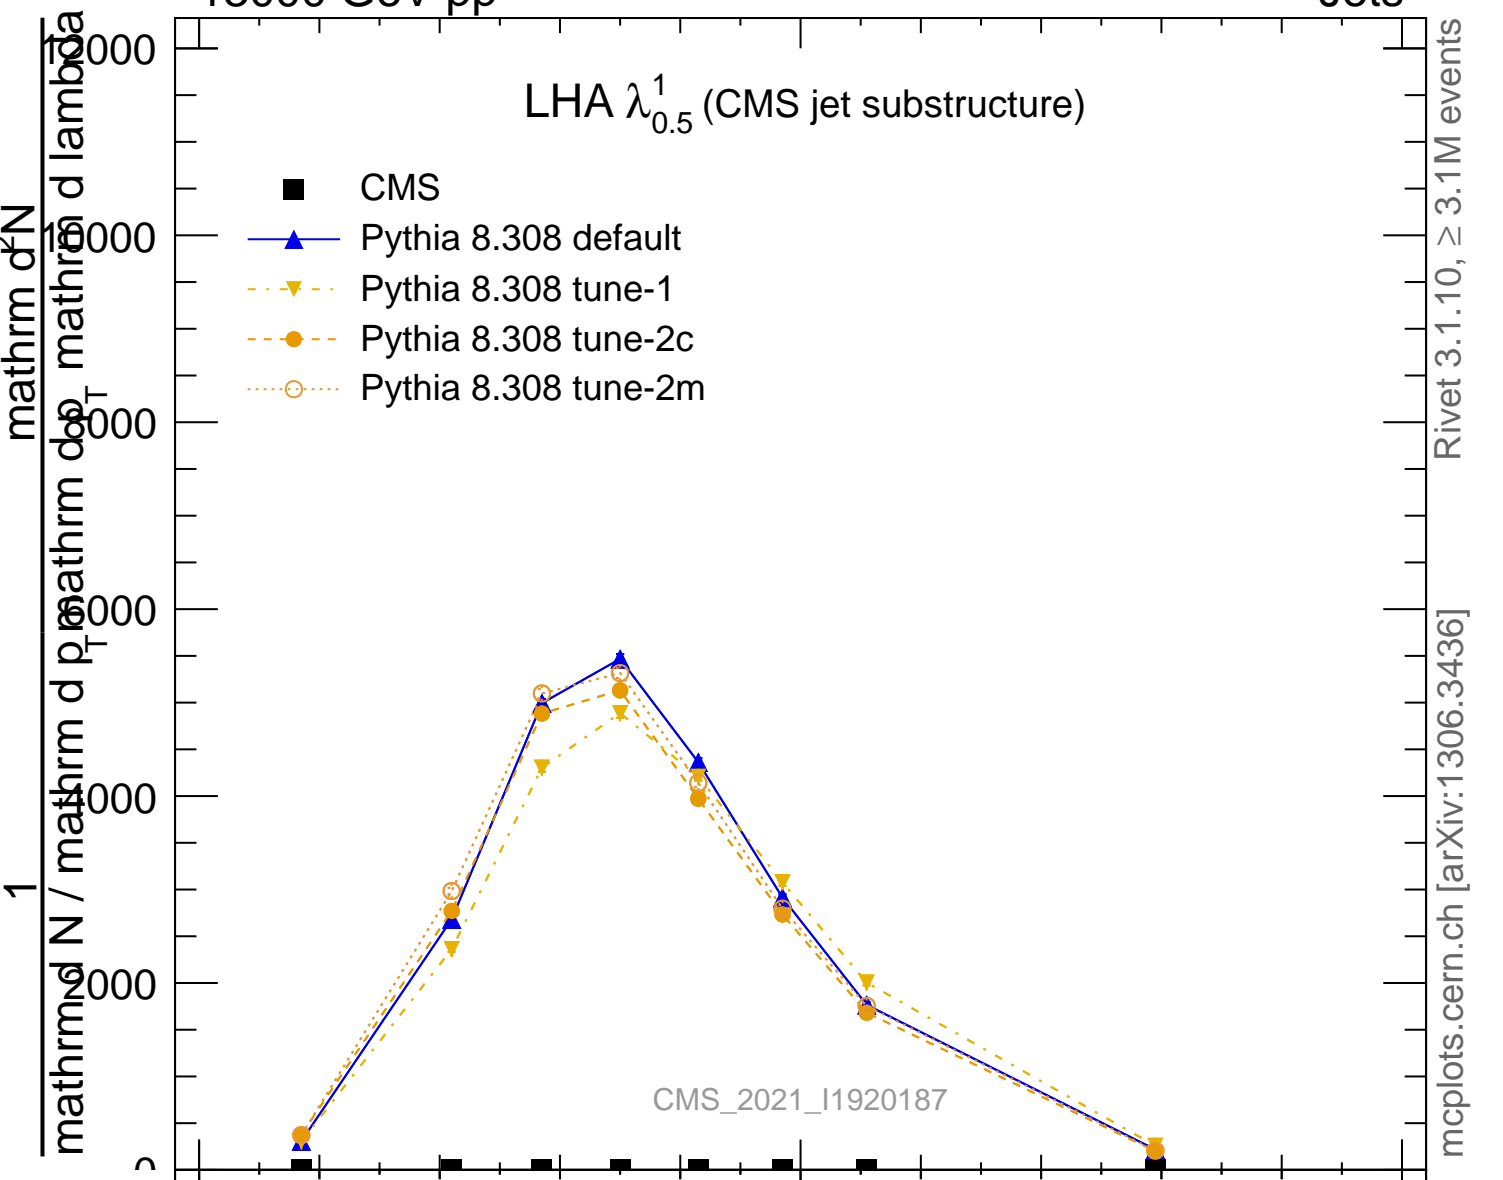

LHA $\lambda_{0.5}^1$ (CMS jet substructure)

- CMS
- ▲ Pythia 8.308 default
- ▼ Pythia 8.308 tune-1
- Pythia 8.308 tune-2c
- Pythia 8.308 tune-2m

CMS_2021_I1920187

Rivet 3.1.10, $\geq 3.1M$ events

mcplots.cern.ch [arXiv:1306.3436]