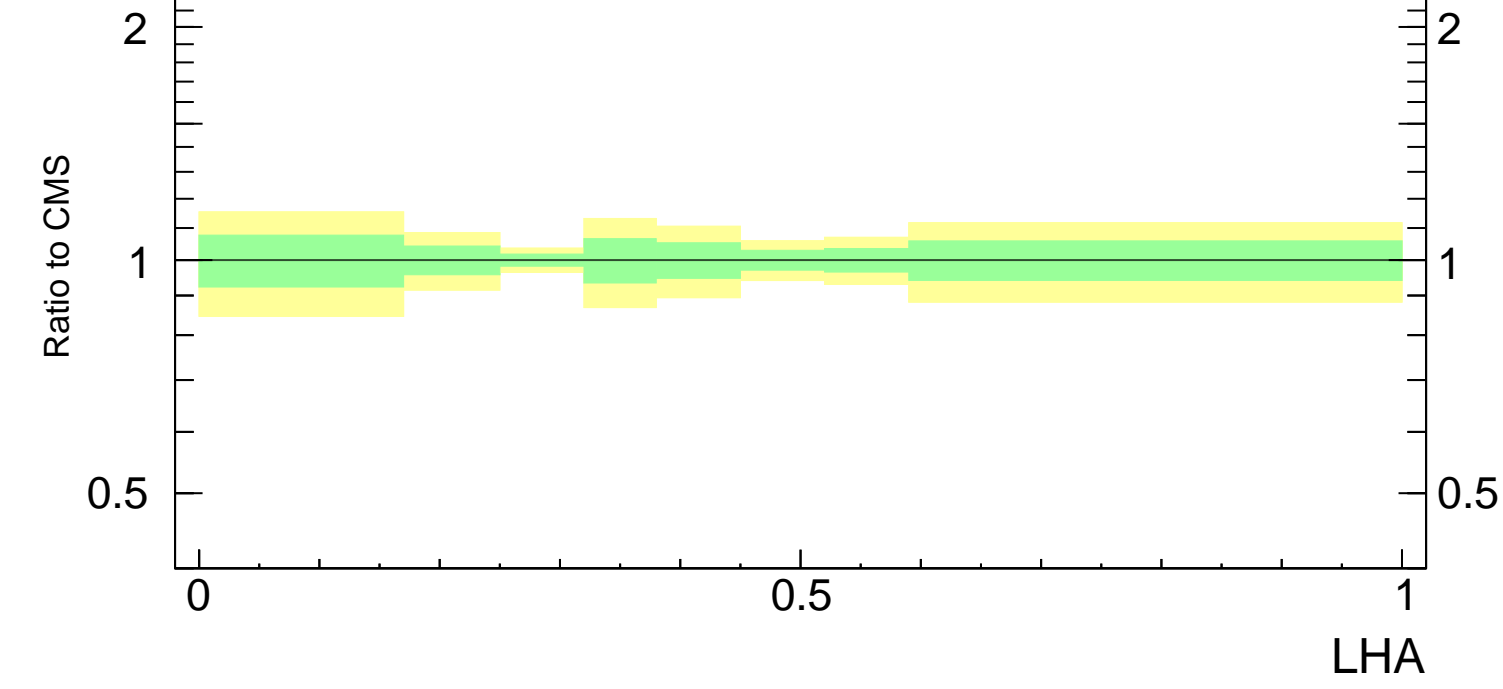

LHA $\lambda_{0.5}^1$ (CMS jet substructure)

- CMS
- ▲ Pythia 8.308 default
- ▼ Pythia 8.308 tune-1
- Pythia 8.308 tune-2c
- Pythia 8.308 tune-2m

CMS_2021_I1920187

Rivet 3.1.10, $\geq 3.1M$ events

mcplots.cern.ch [arXiv:1306.3436]