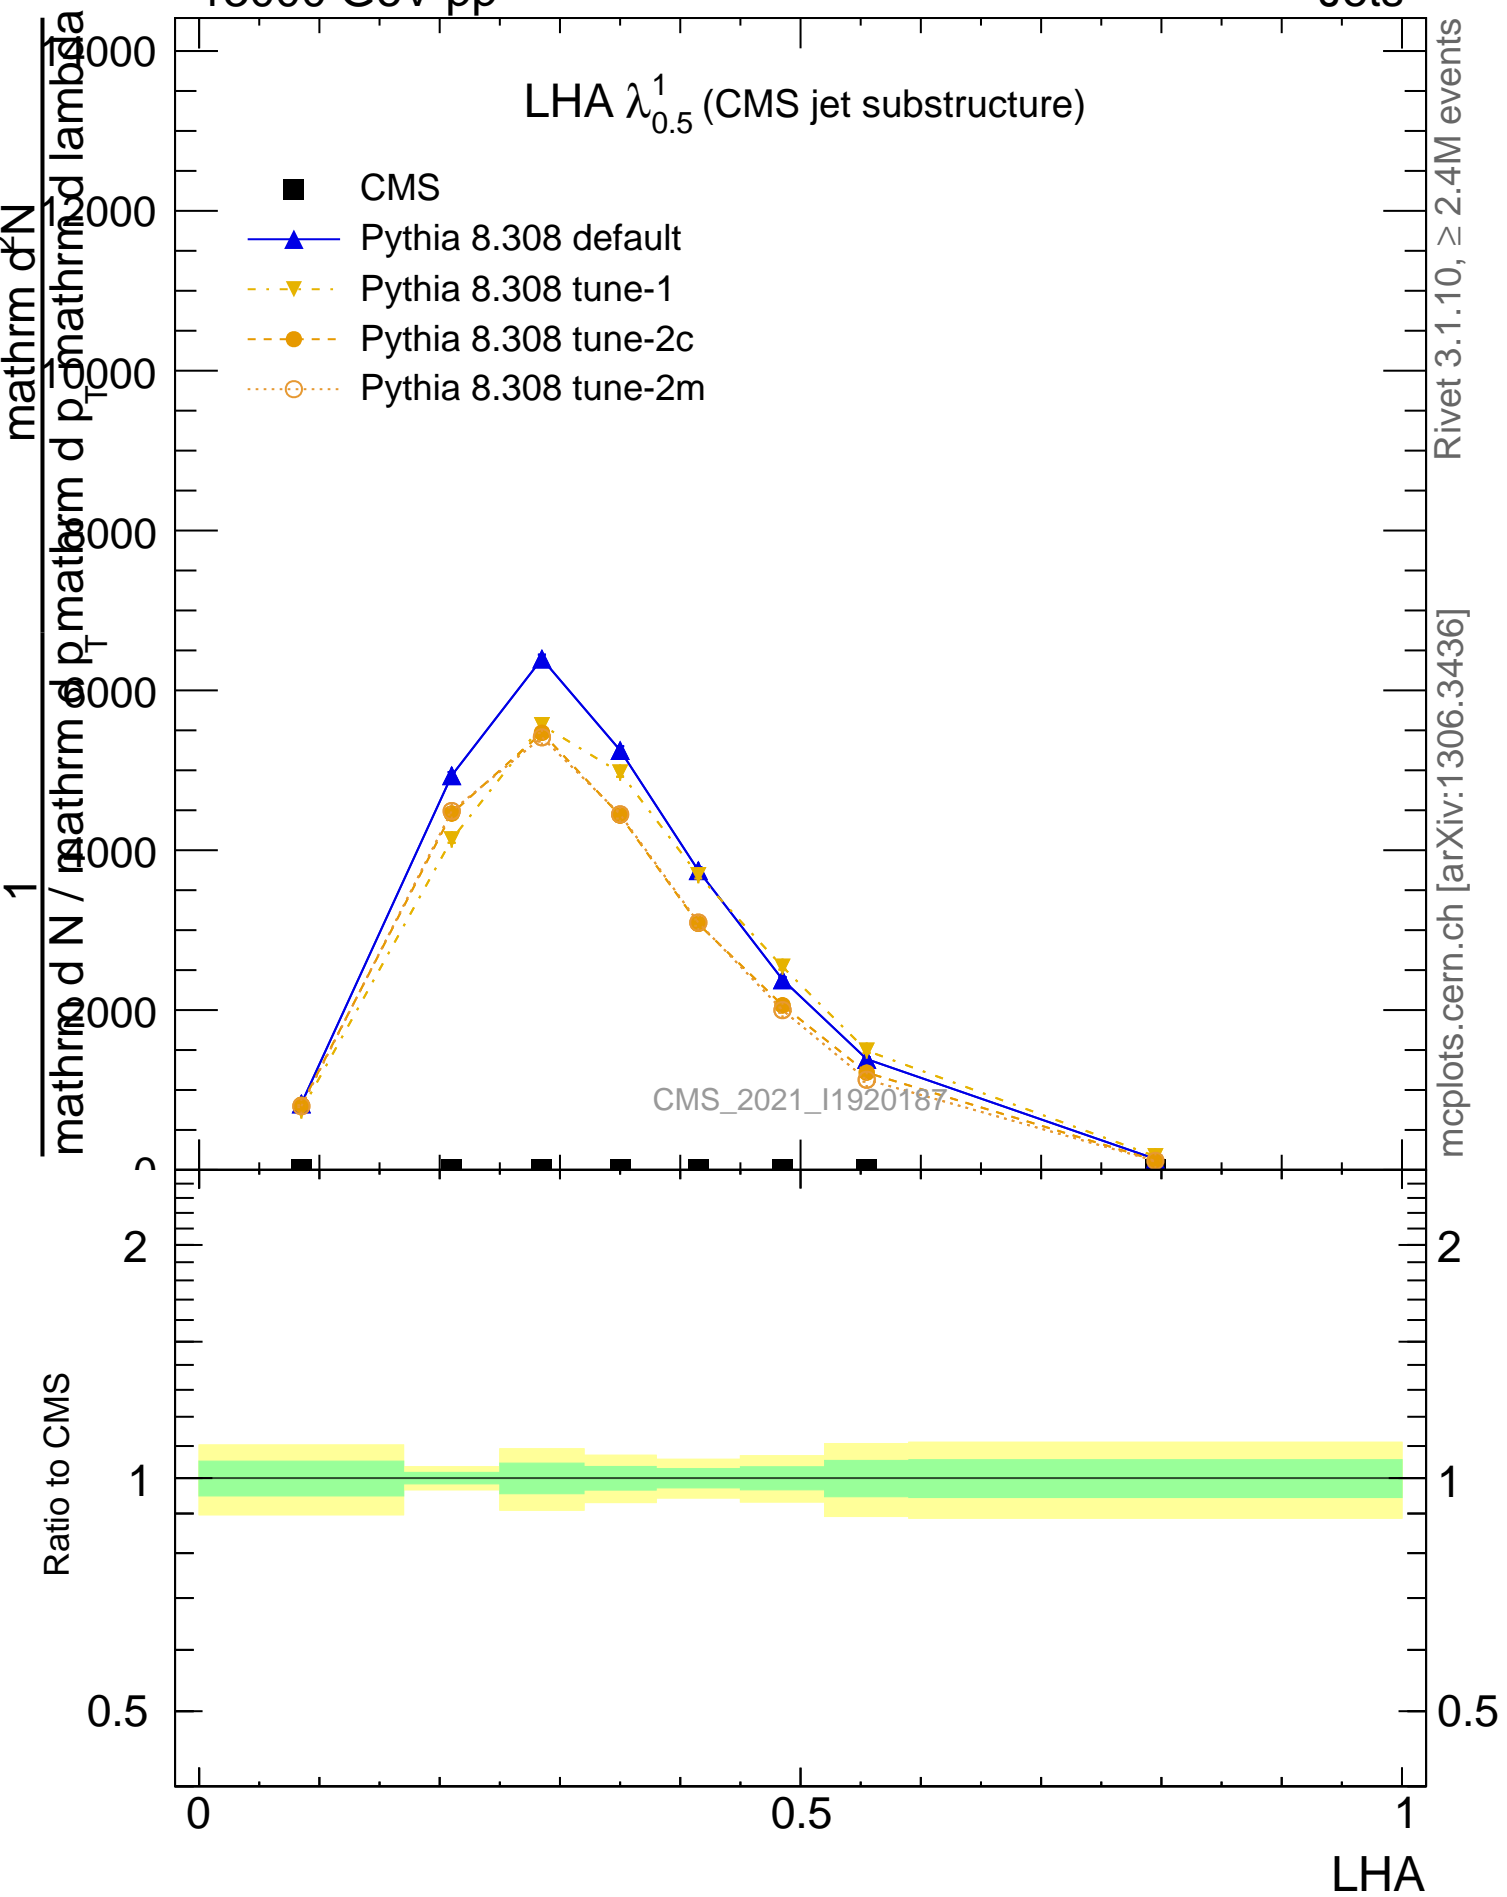

LHA $\lambda_{0.5}^1$ (CMS jet substructure)

- CMS
- ▲ Pythia 8.308 default
- ▼ Pythia 8.308 tune-1
- Pythia 8.308 tune-2c
- Pythia 8.308 tune-2m

Rivet 3.1.10, ≥ 2.4M events

mcplots.cern.ch [arXiv:1306.3436]