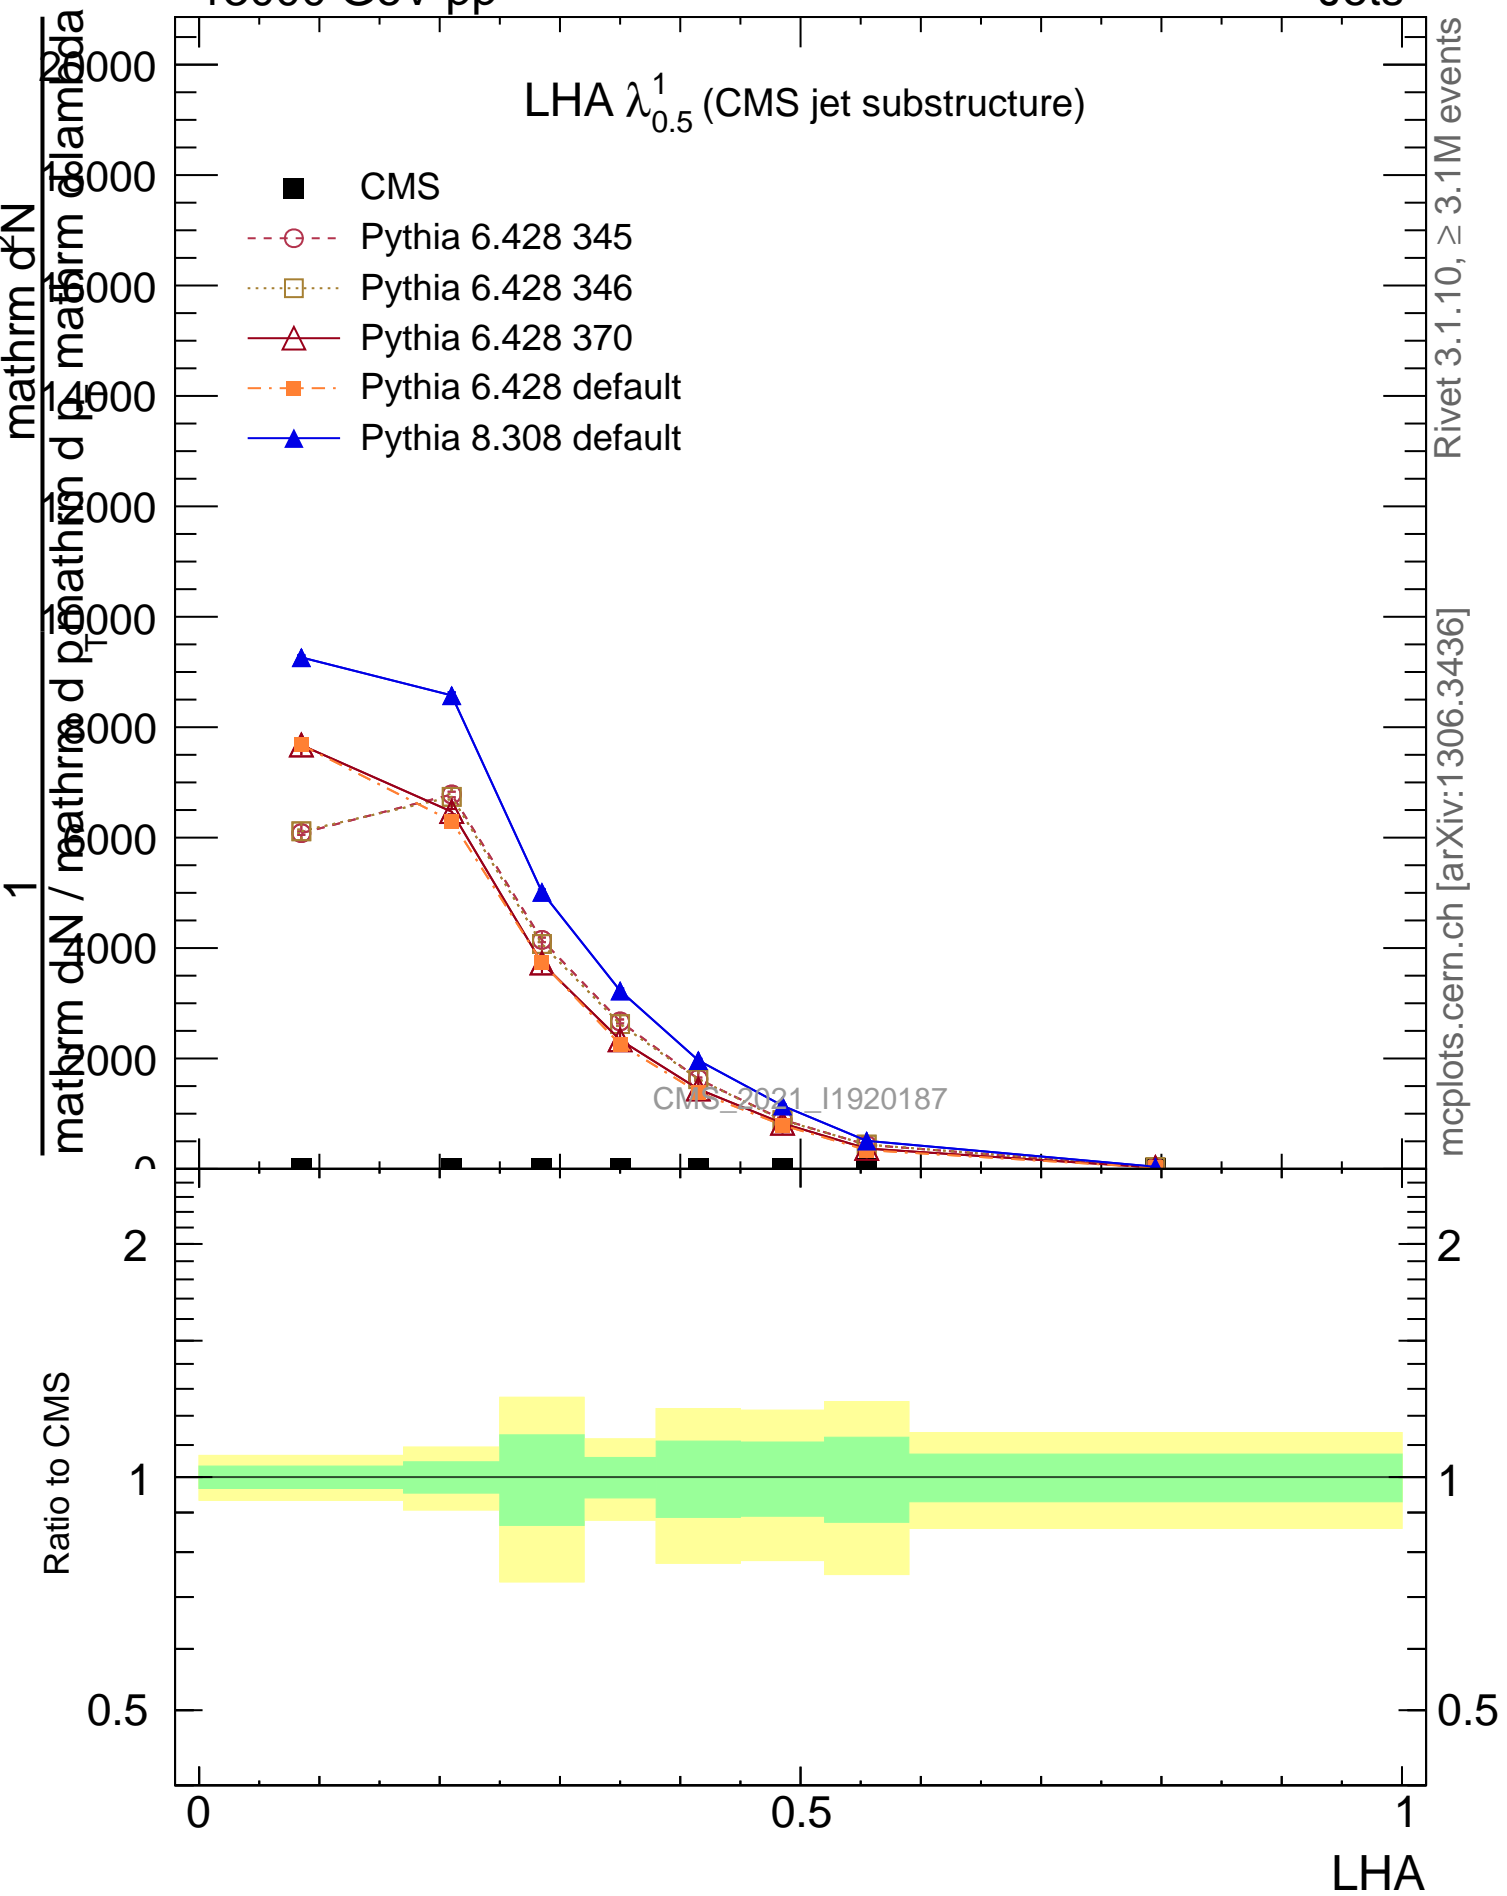

LHA $\lambda_{0.5}^1$ (CMS jet substructure)

- CMS
- Pythia 6.428 345
- Pythia 6.428 346
- △- Pythia 6.428 370
- Pythia 6.428 default
- ▲- Pythia 8.308 default

CMS_2021_11920187

mcplots.cern.ch [arXiv:1306.3436]

Rivet 3.1.10, ≥ 3.1M events