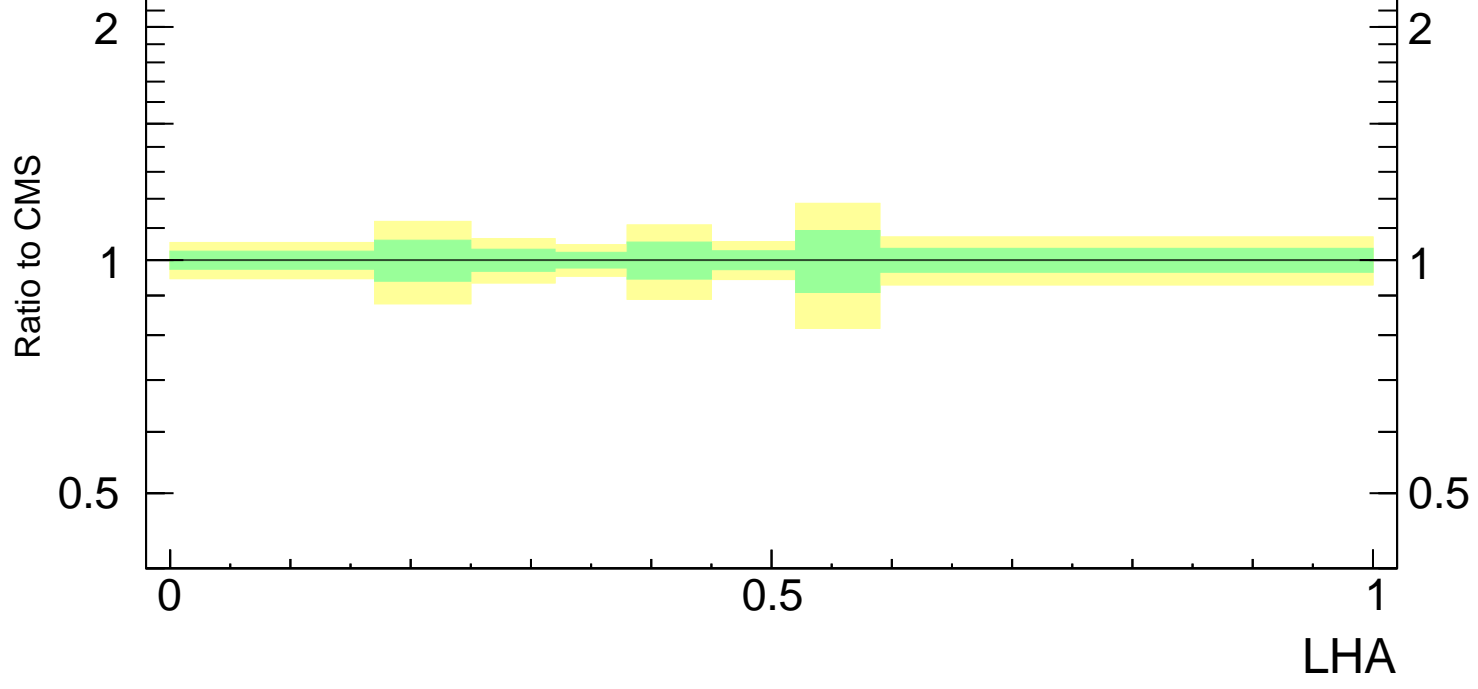

LHA $\lambda_{0.5}^1$ (CMS jet substructure)

- CMS
- Pythia 6.428 345
- Pythia 6.428 346
- △- Pythia 6.428 370
- Pythia 6.428 default
- ▲- Pythia 8.308 default

CMS_2021_10930187

mcplots.cern.ch [arXiv:1306.3436]

Rivet 3.1.10, ≥ 2.5M events