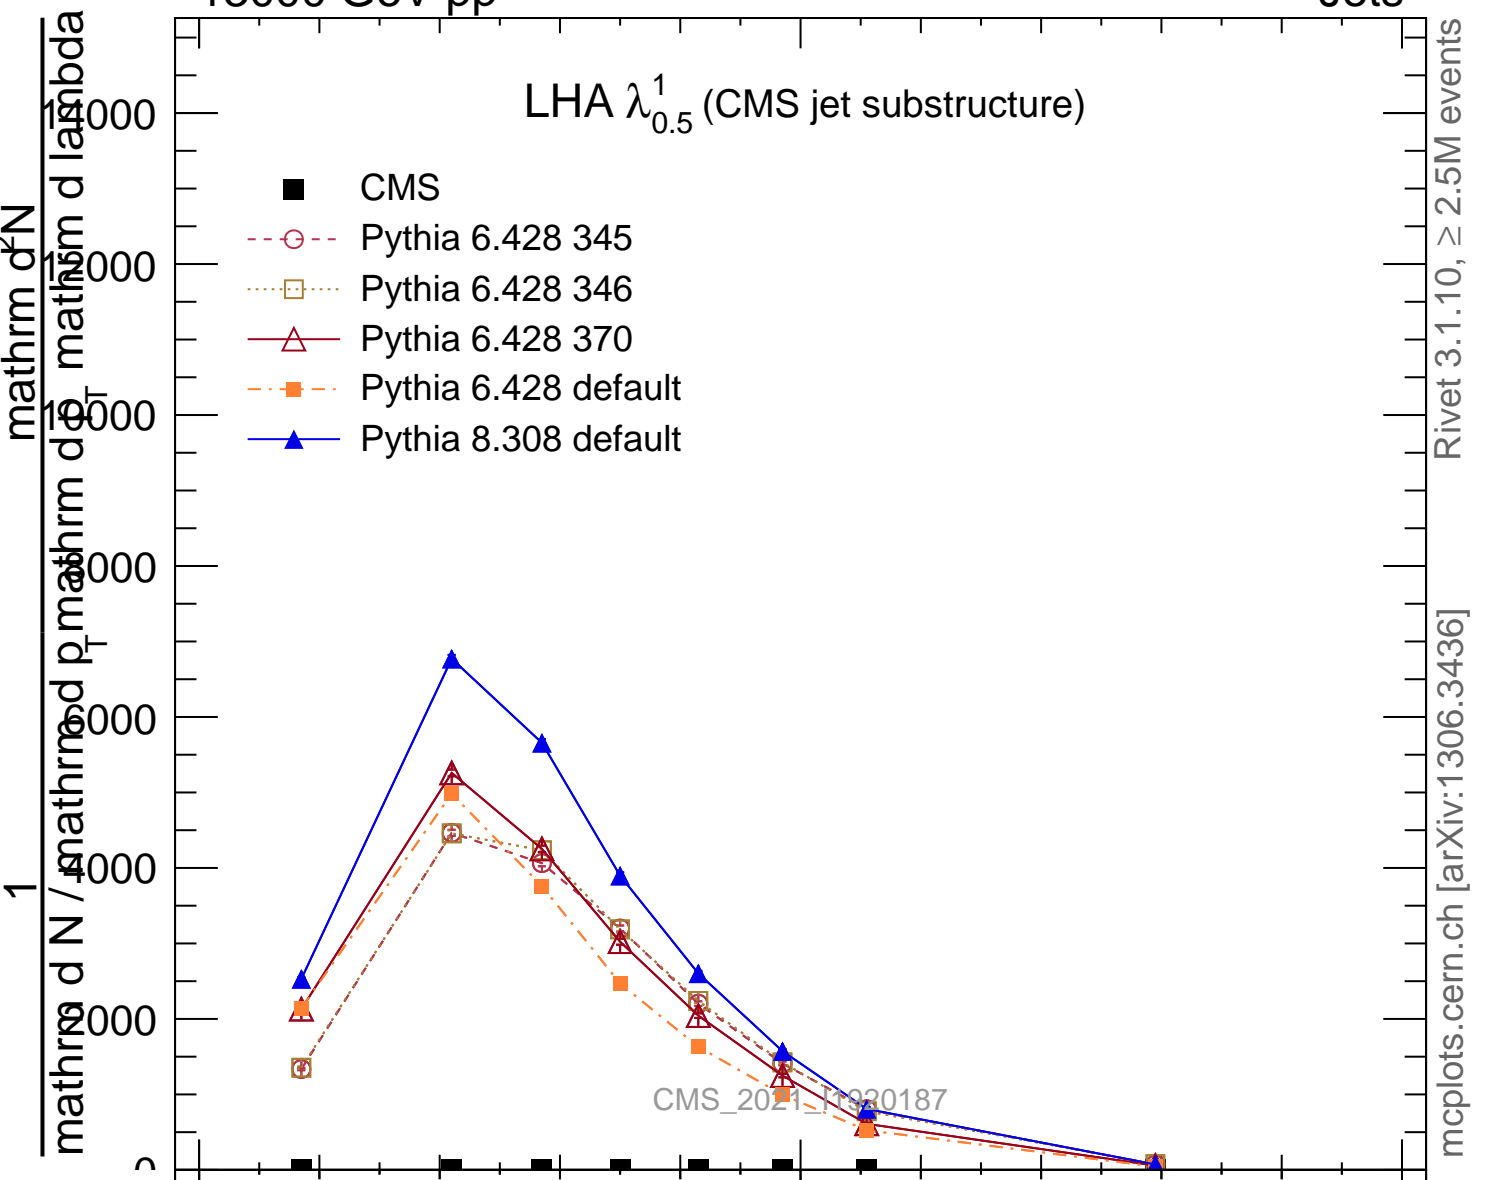

LHA $\lambda_{0.5}^1$ (CMS jet substructure)

- CMS
- Pythia 6.428 345
- Pythia 6.428 346
- △- Pythia 6.428 370
- Pythia 6.428 default
- ▲- Pythia 8.308 default

CMS_2021_10930187

mcplots.cern.ch [arXiv:1306.3436]

Rivet 3.1.10, ≥ 2.5M events