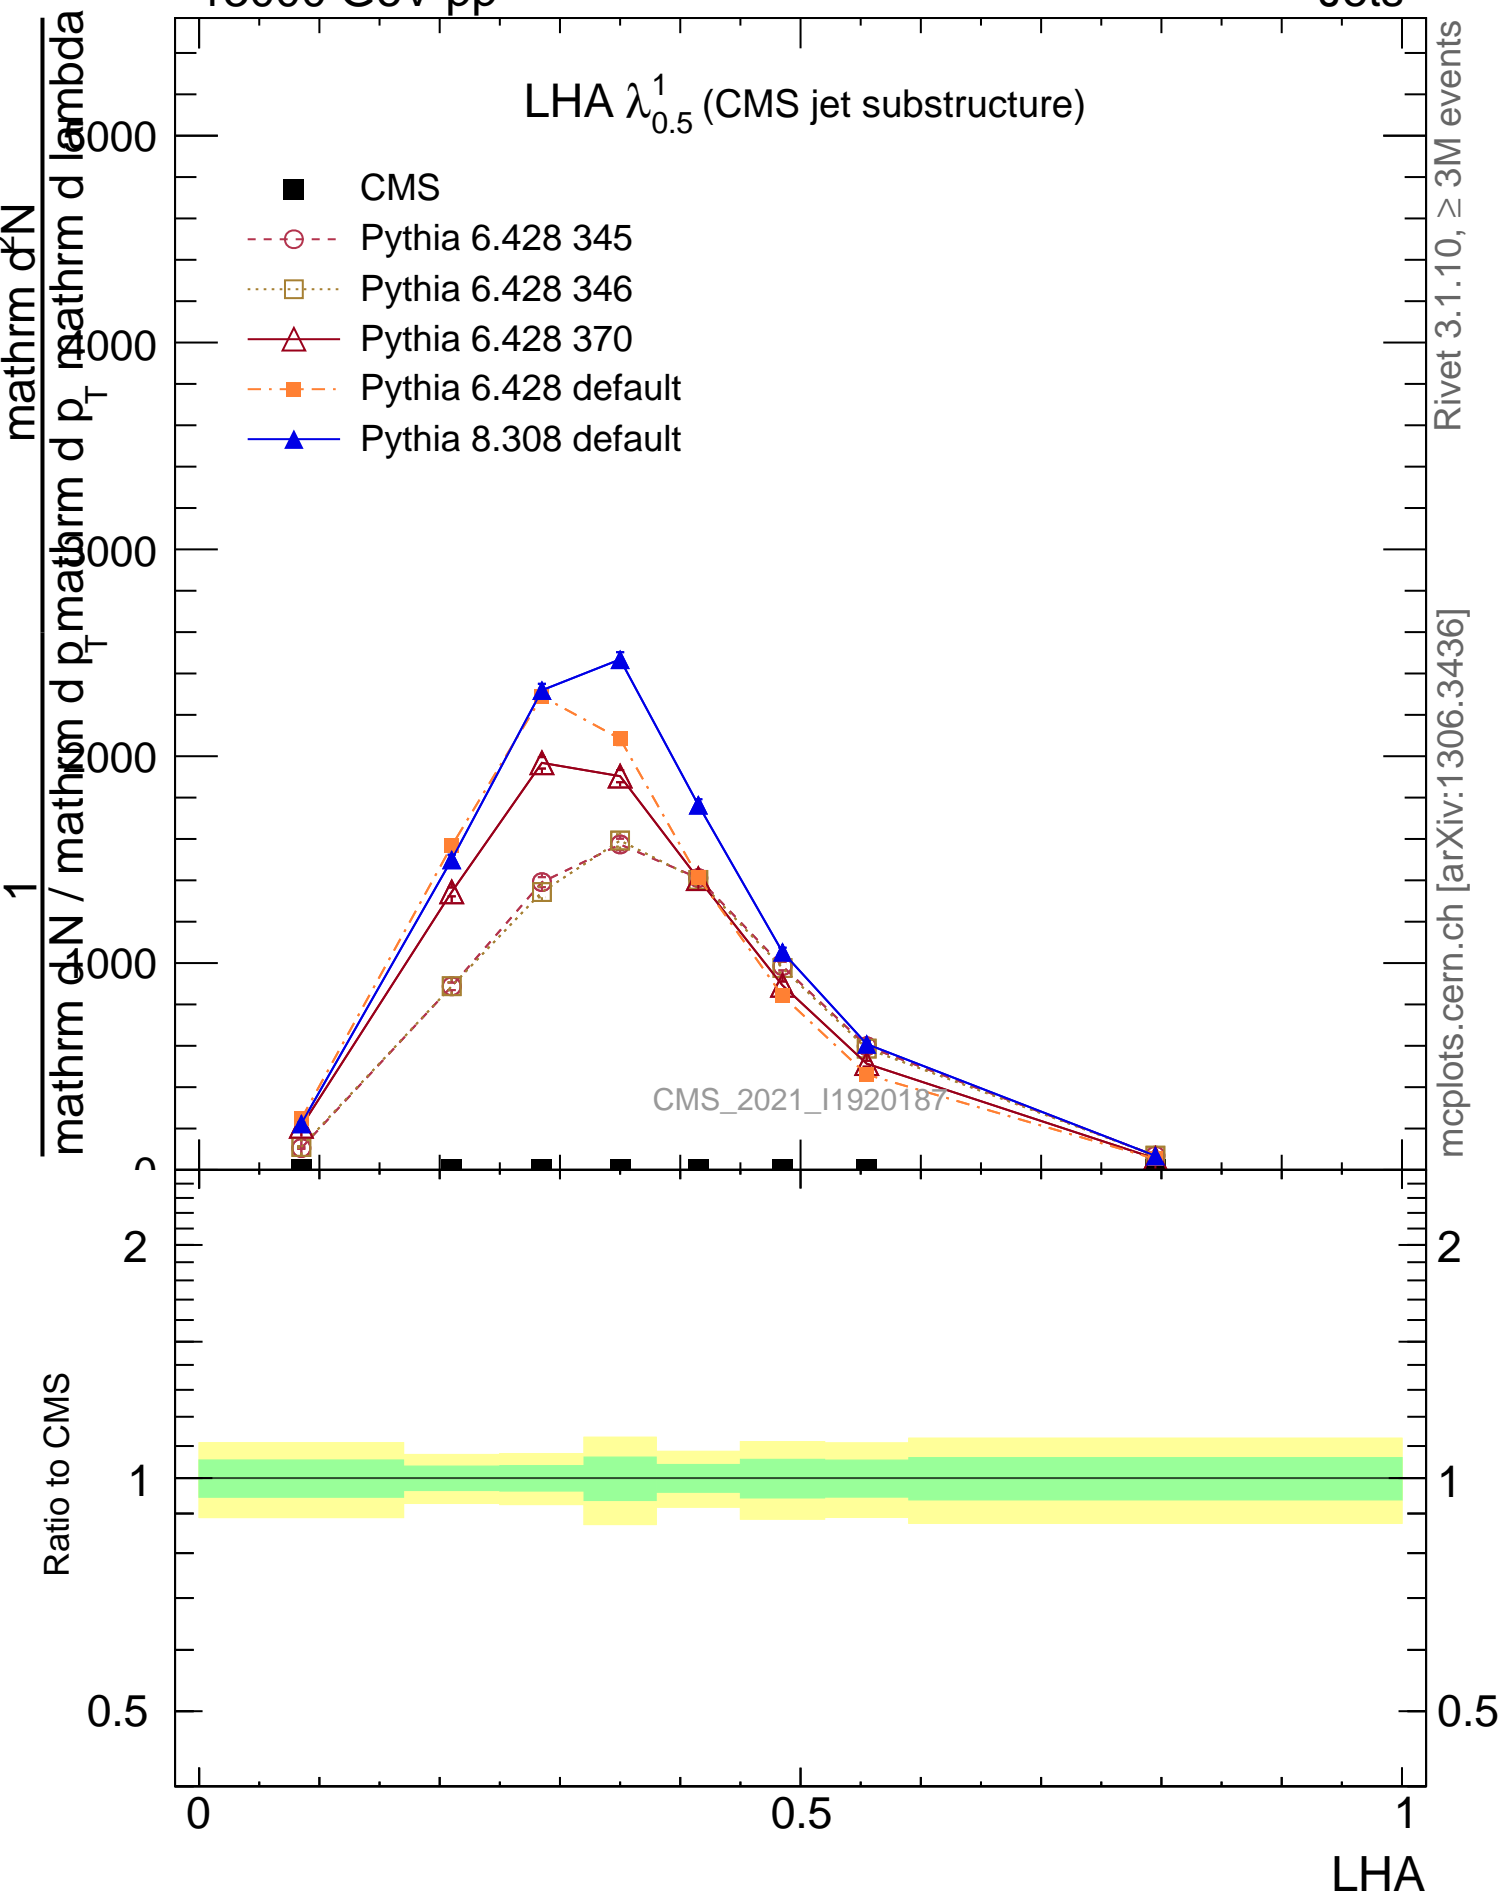

LHA $\lambda_{0.5}^1$ (CMS jet substructure)

- CMS
- Pythia 6.428 345
- Pythia 6.428 346
- △- Pythia 6.428 370
- Pythia 6.428 default
- ▲- Pythia 8.308 default

Rivet 3.1.10, ≥ 3M events

mcplots.cern.ch [arXiv:1306.3436]