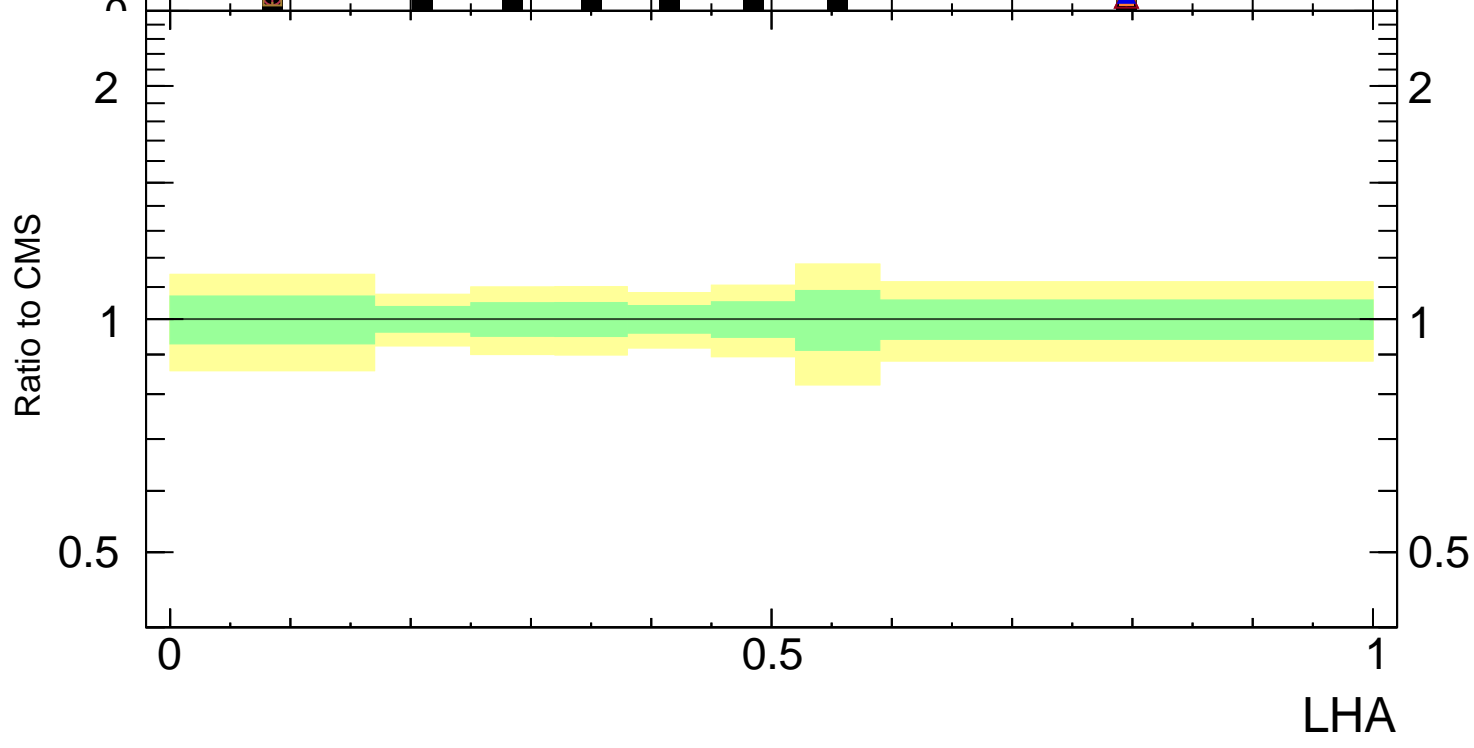

LHA $\lambda_{0.5}^1$ (CMS jet substructure)

- CMS
- Pythia 6.428 345
- Pythia 6.428 346
- △- Pythia 6.428 370
- Pythia 6.428 default
- ▲- Pythia 8.308 default

Rivet 3.1.10, ≥ 3.3M events

mcplots.cern.ch [arXiv:1306.3436]