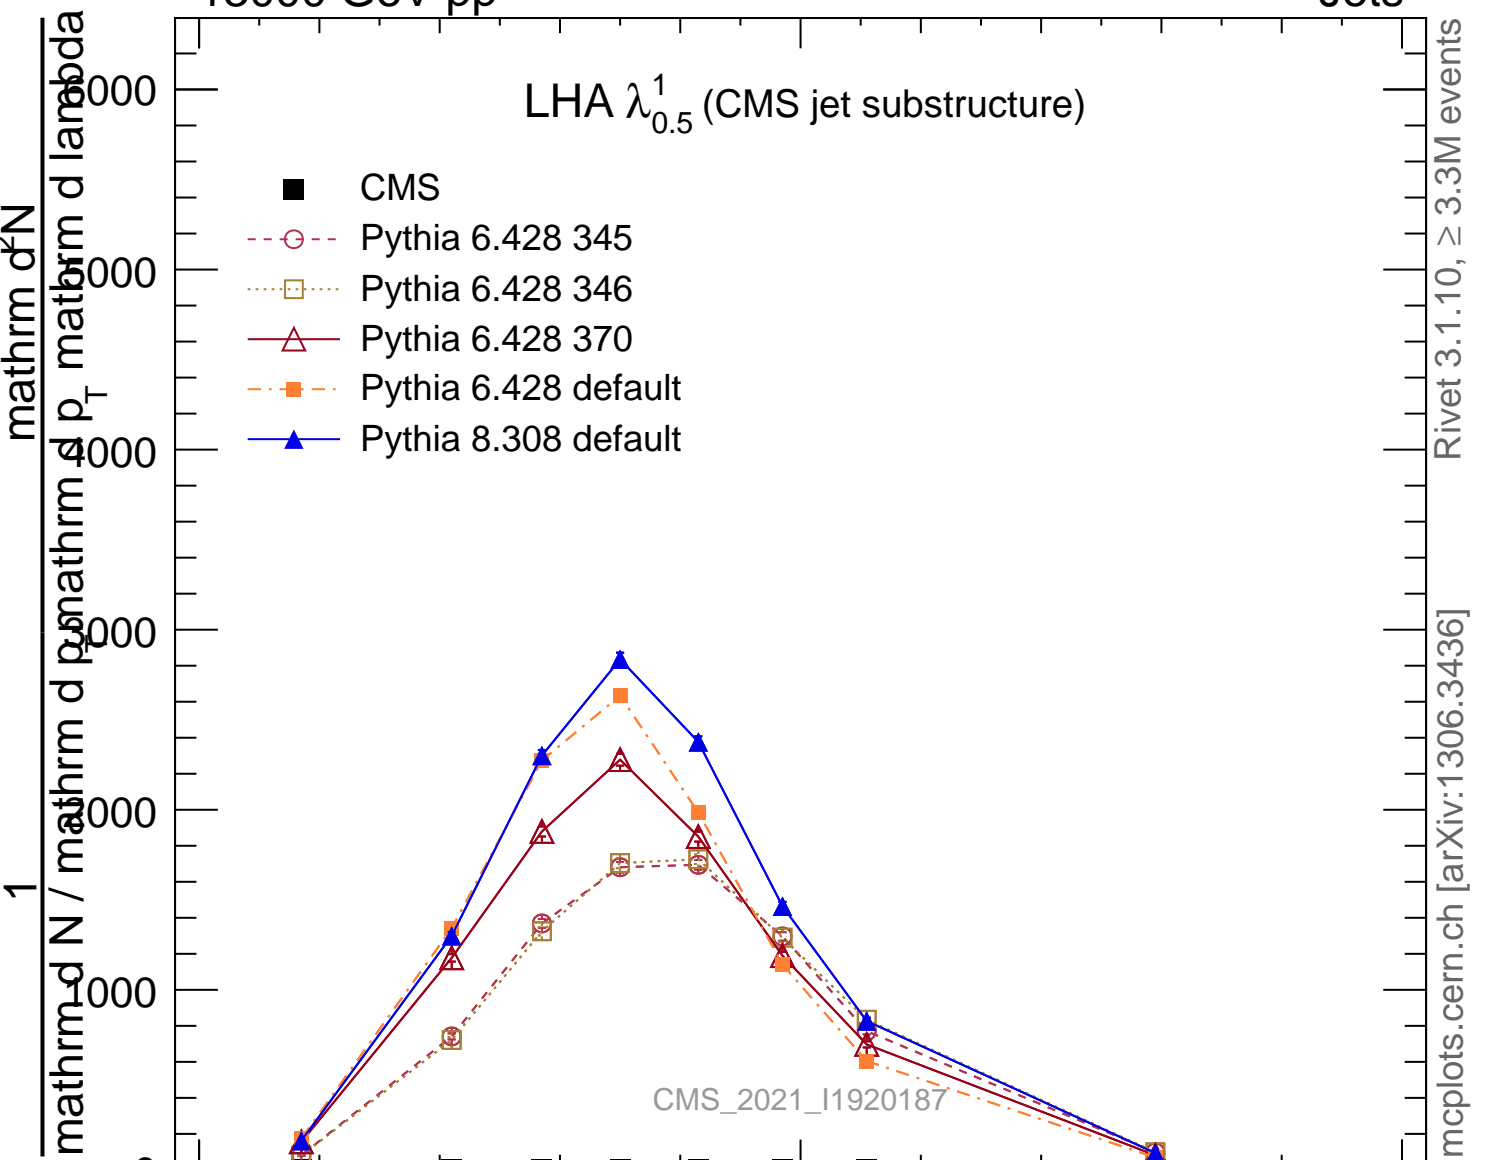

LHA $\lambda_{0.5}^1$ (CMS jet substructure)

- CMS
- Pythia 6.428 345
- Pythia 6.428 346
- △- Pythia 6.428 370
- Pythia 6.428 default
- ▲- Pythia 8.308 default

Rivet 3.1.10, ≥ 3.3M events

mcplots.cern.ch [arXiv:1306.3436]