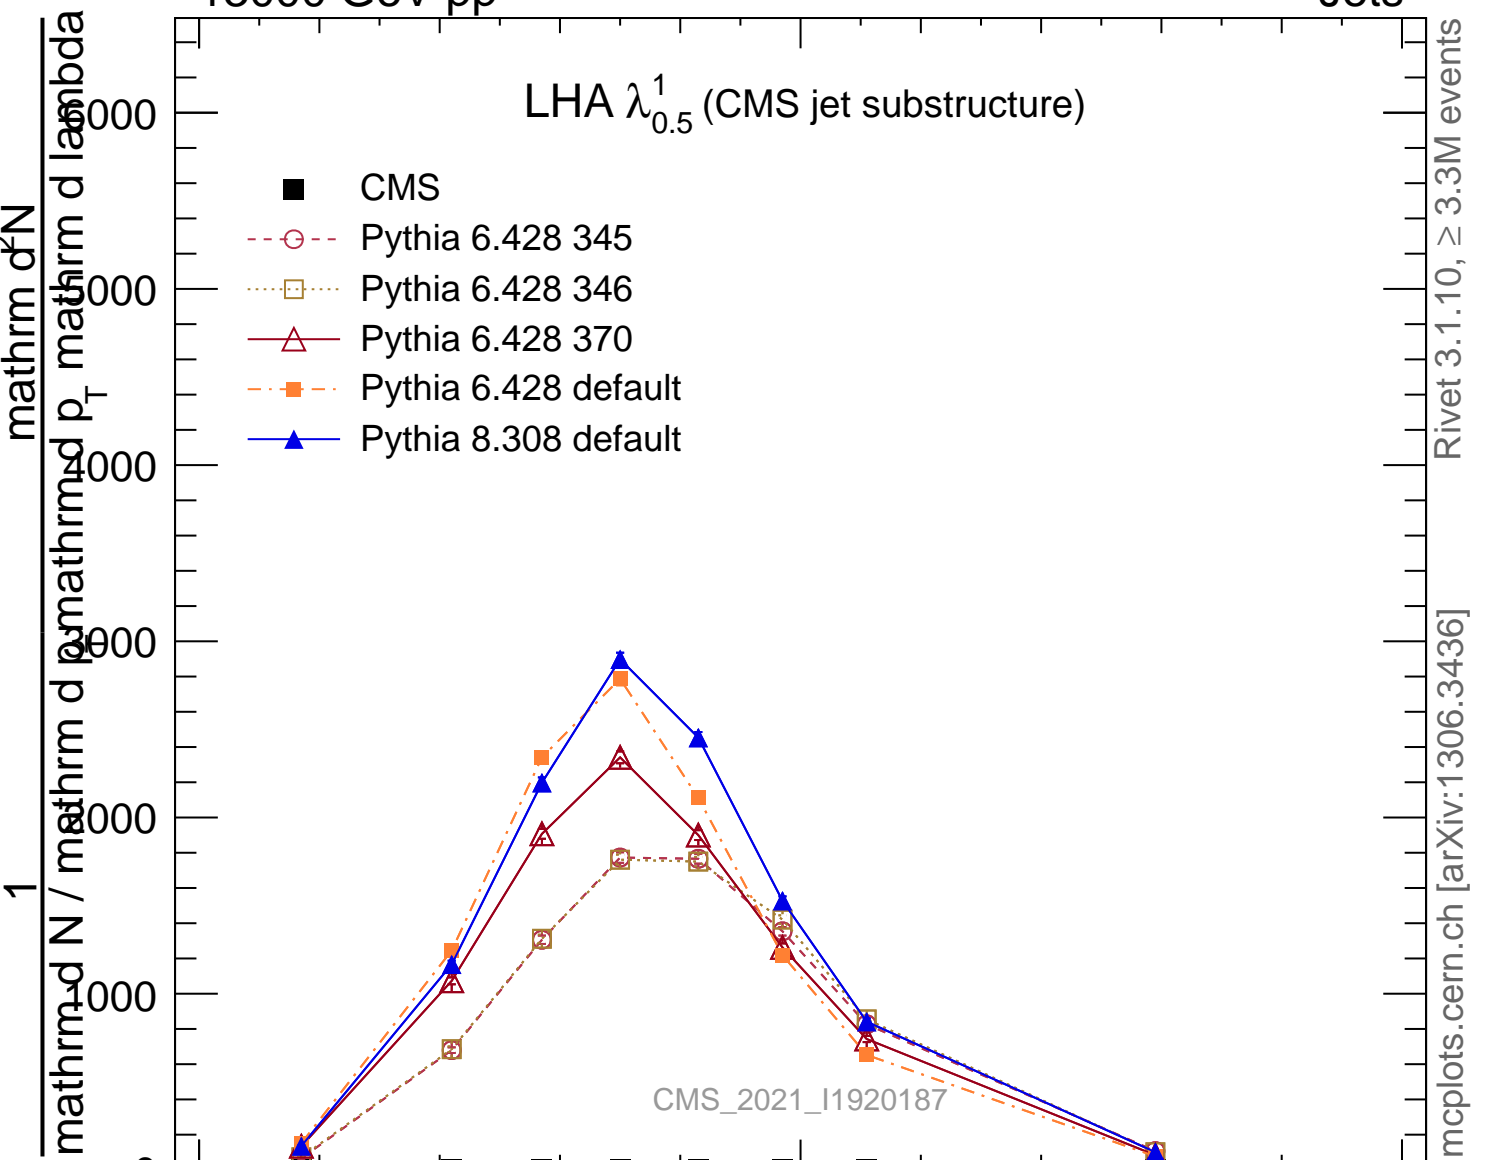

LHA  $\lambda_{0.5}^1$  (CMS jet substructure)

- CMS
- Pythia 6.428 345
- Pythia 6.428 346
- △- Pythia 6.428 370
- Pythia 6.428 default
- ▲- Pythia 8.308 default

CMS\_2021\_I1920187

Rivet 3.1.10, ≥ 3.3M events

mcplots.cern.ch [arXiv:1306.3436]