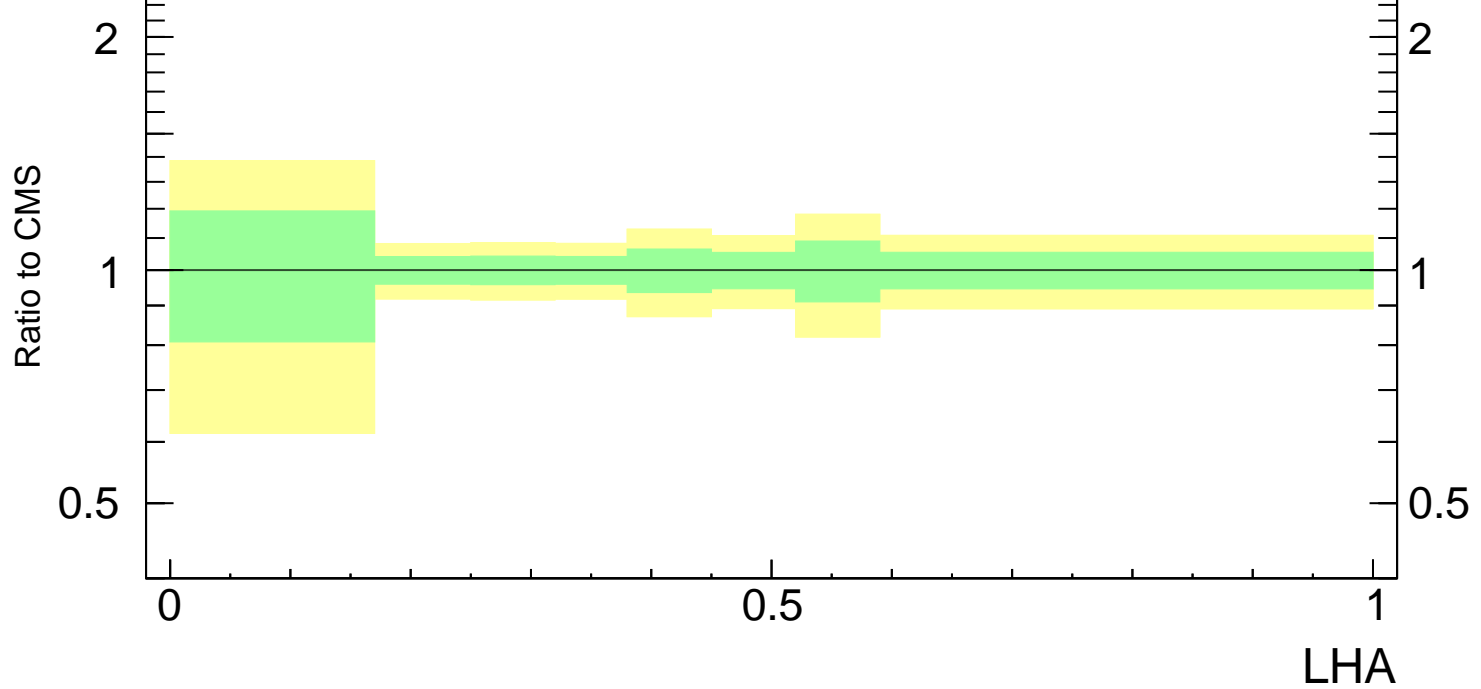

LHA $\lambda_{0.5}^1$ (CMS jet substructure)

- CMS
- Pythia 6.428 345
- Pythia 6.428 346
- △- Pythia 6.428 370
- Pythia 6.428 default
- ▲- Pythia 8.308 default

CMS_2021_I1920187

mcplots.cern.ch [arXiv:1306.3436]

Rivet 3.1.10, ≥ 3.2M events