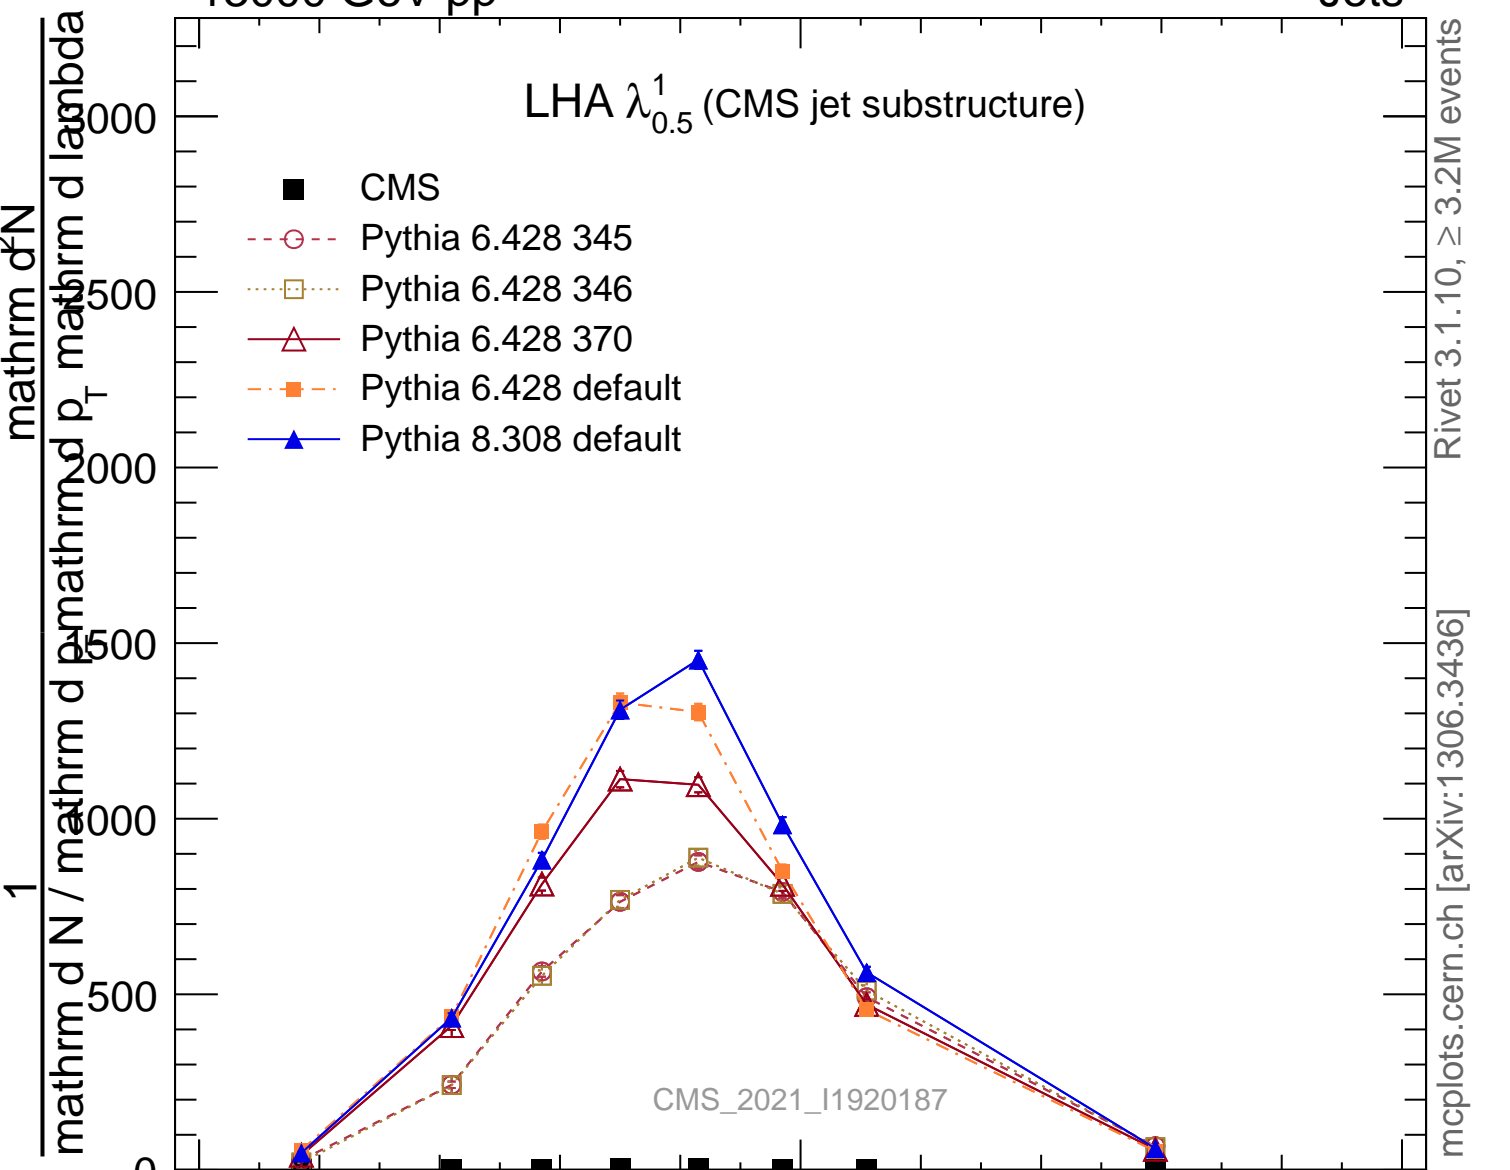

LHA $\lambda_{0.5}^1$ (CMS jet substructure)

- CMS
- Pythia 6.428 345
- Pythia 6.428 346
- △- Pythia 6.428 370
- Pythia 6.428 default
- ▲- Pythia 8.308 default

CMS_2021_I1920187

mcplots.cern.ch [arXiv:1306.3436]

Rivet 3.1.10, ≥ 3.2M events