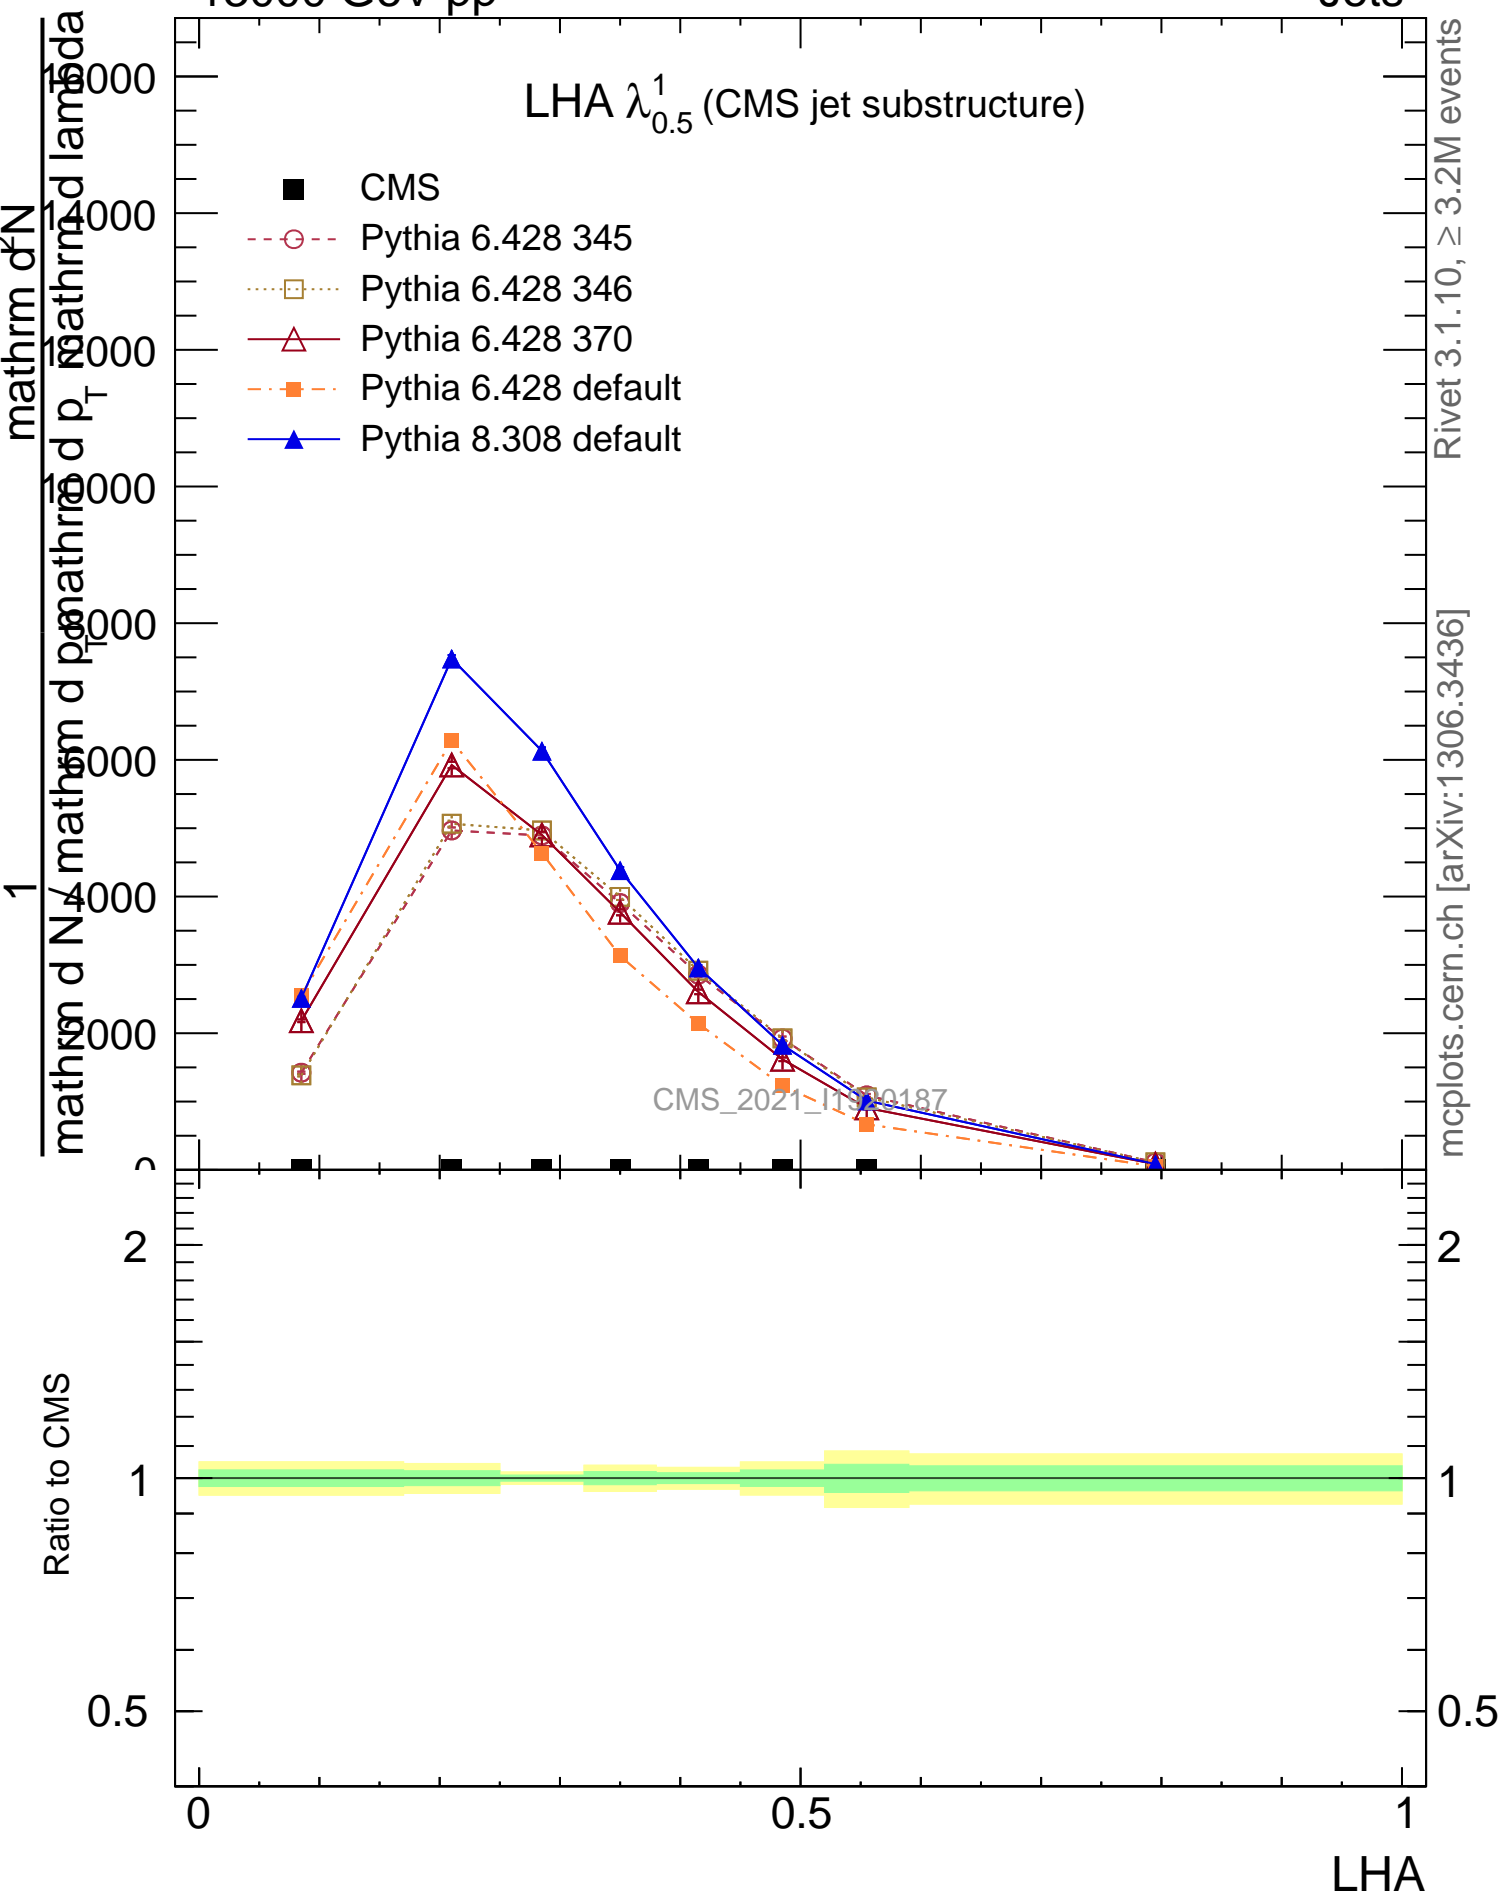

LHA $\lambda_{0.5}^1$ (CMS jet substructure)

- CMS
- Pythia 6.428 345
- Pythia 6.428 346
- △- Pythia 6.428 370
- Pythia 6.428 default
- ▲- Pythia 8.308 default

Rivet 3.1.10, ≥ 3.2M events

mcplots.cern.ch [arXiv:1306.3436]