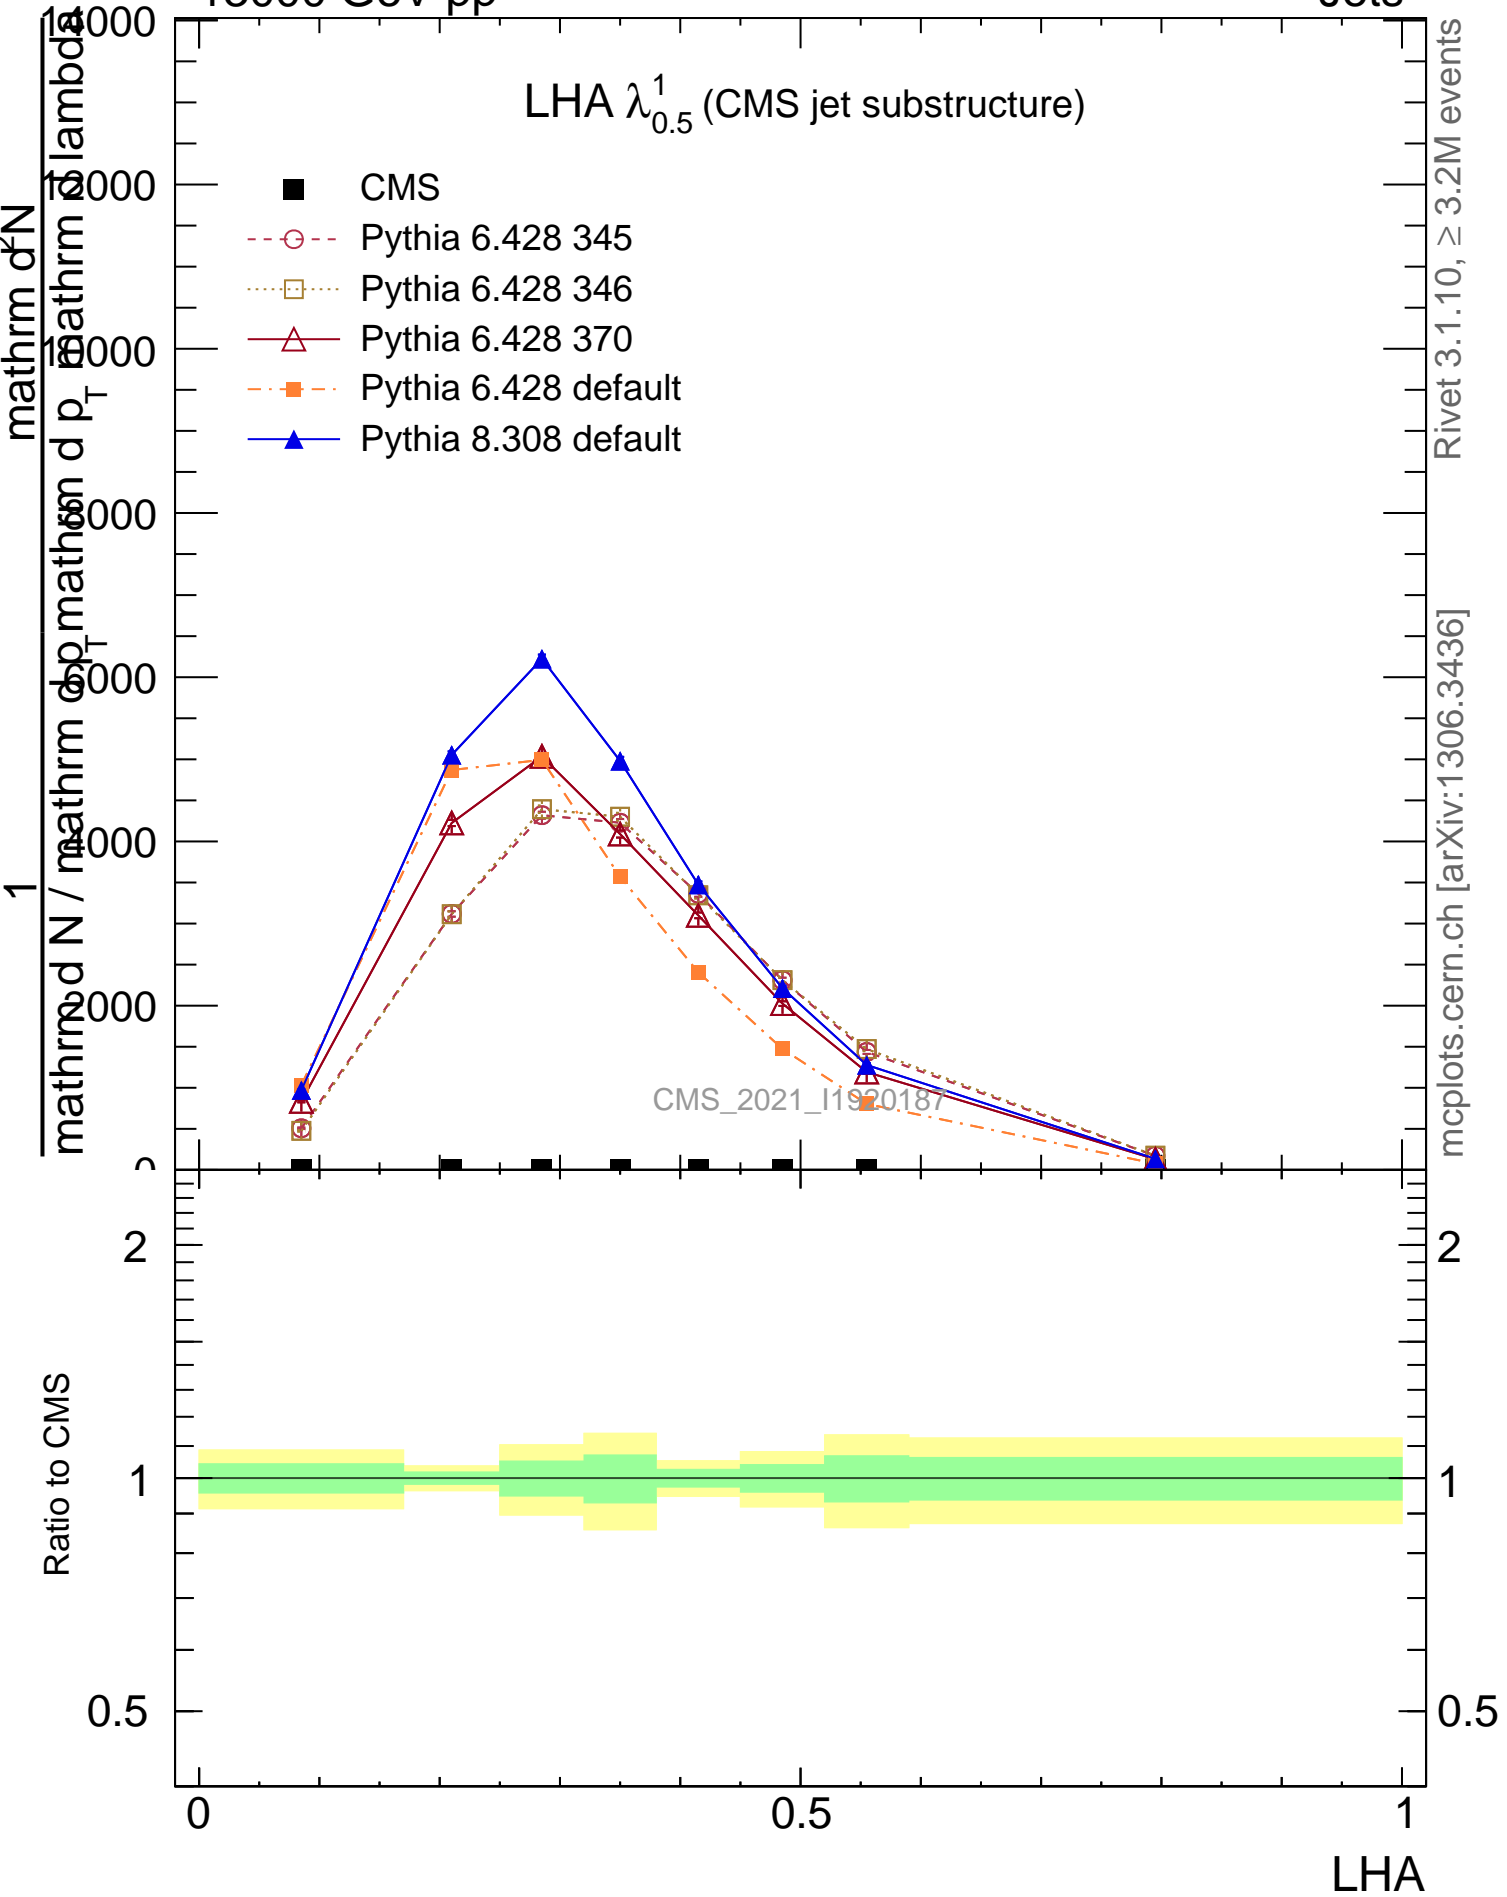

LHA $\lambda_{0.5}^1$ (CMS jet substructure)

- CMS
- Pythia 6.428 345
- Pythia 6.428 346
- △- Pythia 6.428 370
- Pythia 6.428 default
- ▲- Pythia 8.308 default

mcplots.cern.ch [arXiv:1306.3436]

Rivet 3.1.10, ≥ 3.2M events