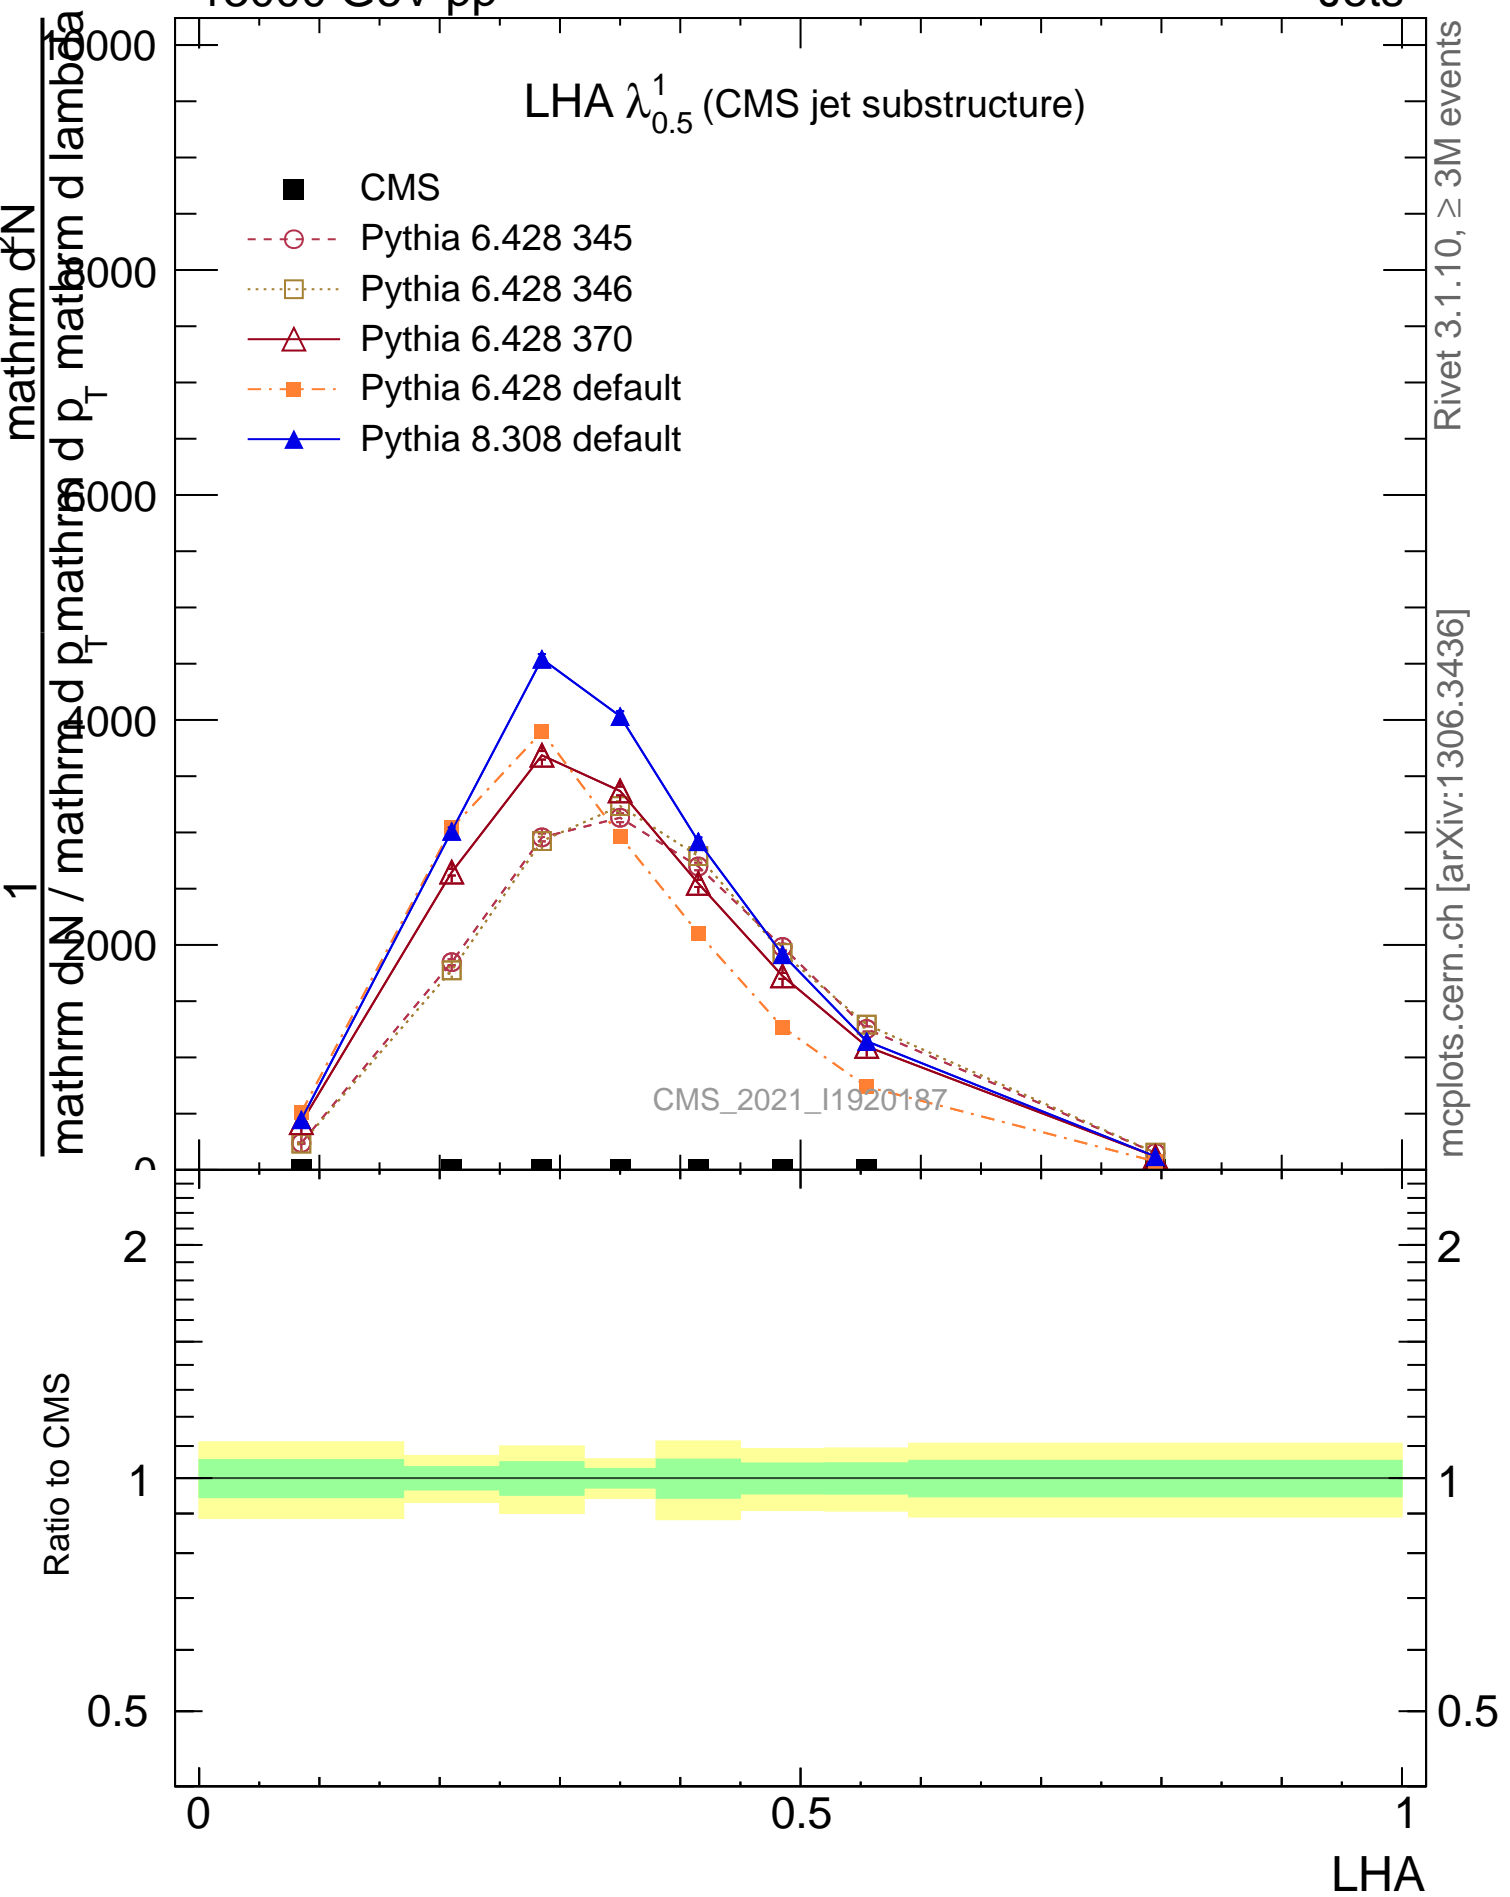

LHA $\lambda_{0.5}^1$ (CMS jet substructure)

- CMS
- Pythia 6.428 345
- Pythia 6.428 346
- △- Pythia 6.428 370
- Pythia 6.428 default
- ▲- Pythia 8.308 default

Rivet 3.1.10, $\geq 3M$ events
mcplots.cern.ch [arXiv:1306.3436]