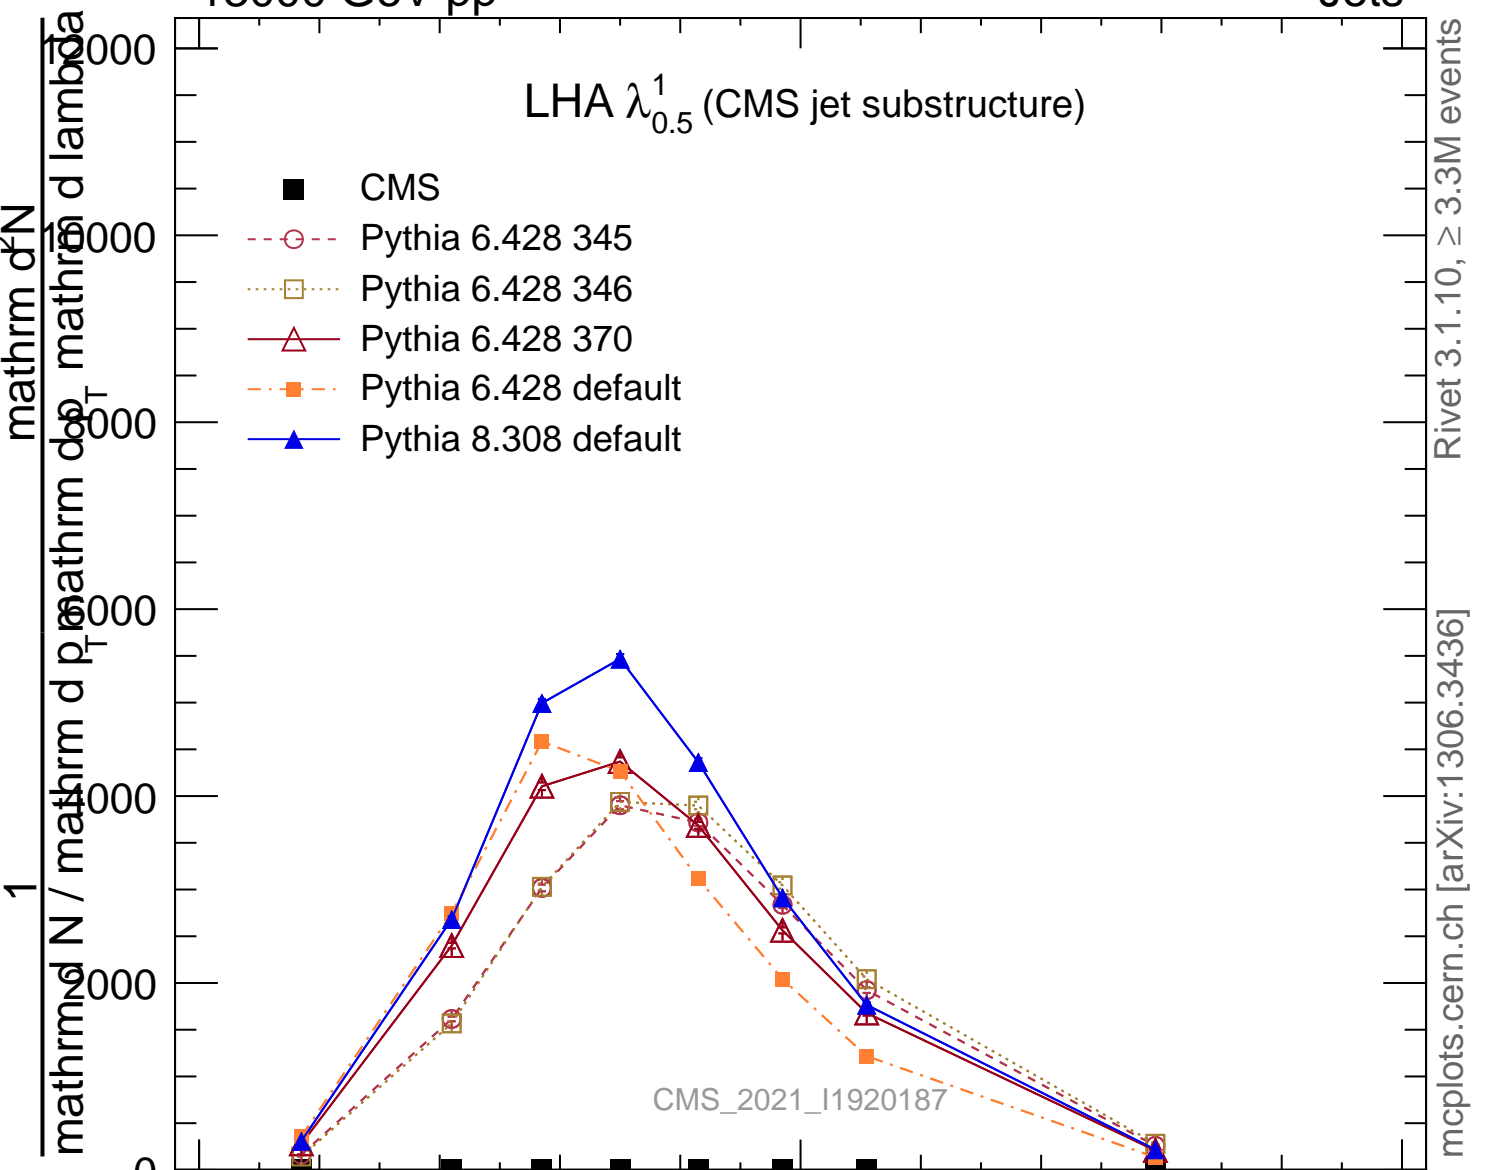

LHA $\lambda_{0.5}^1$ (CMS jet substructure)

- CMS
- Pythia 6.428 345
- Pythia 6.428 346
- △- Pythia 6.428 370
- Pythia 6.428 default
- ▲- Pythia 8.308 default

CMS_2021_I1920187

mcplots.cern.ch [arXiv:1306.3436]

Rivet 3.1.10, ≥ 3.3M events