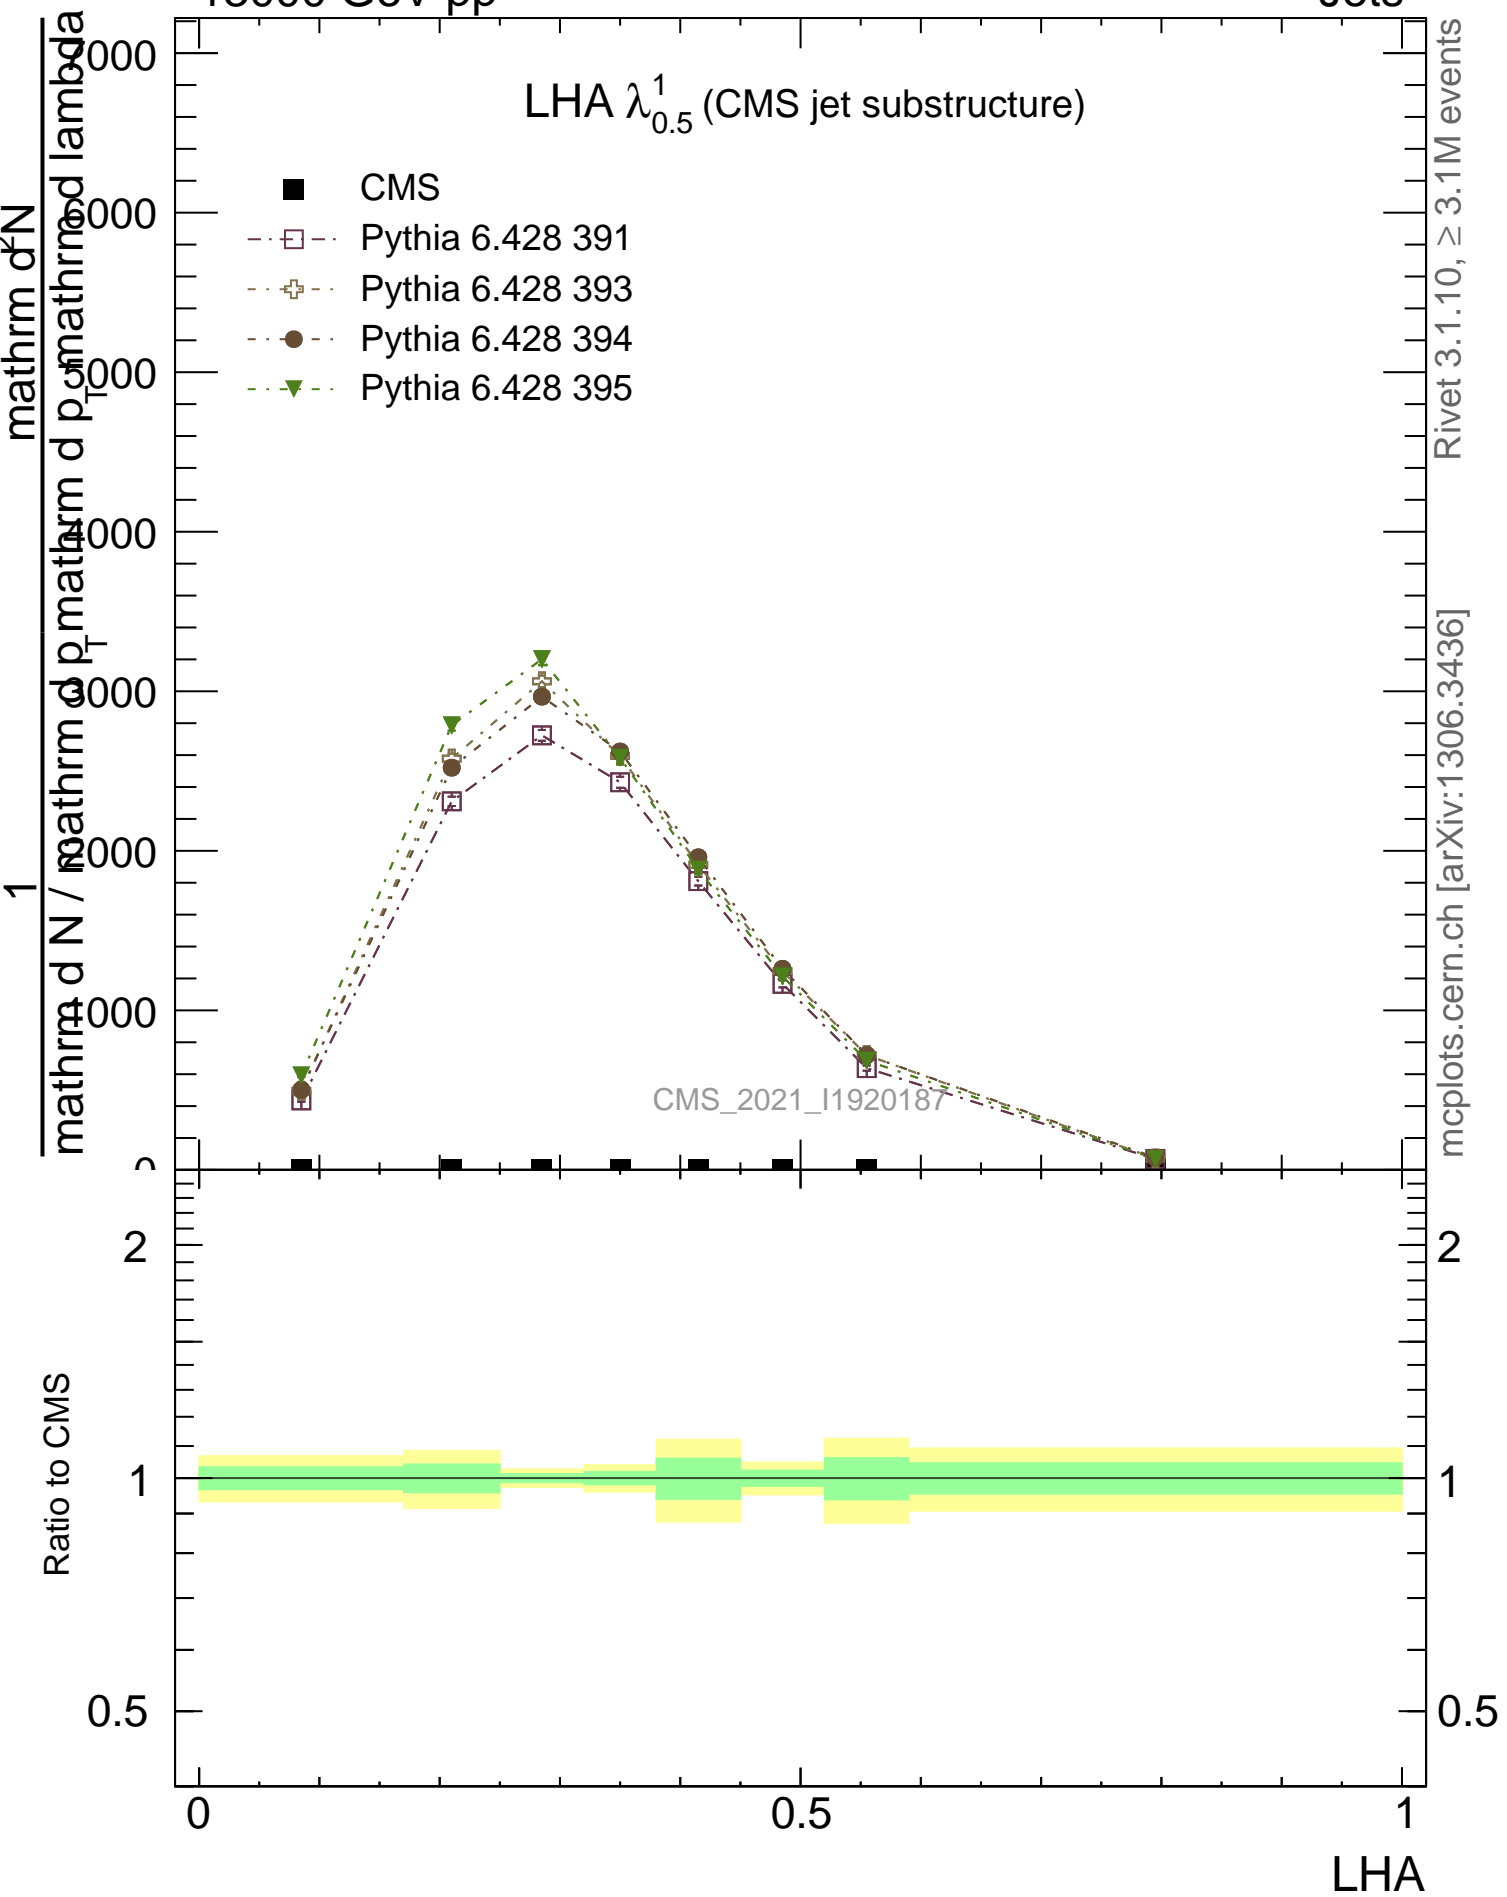

LHA $\lambda_{0.5}^1$ (CMS jet substructure)

- CMS
- Pythia 6.428 391
- ⊕ Pythia 6.428 393
- Pythia 6.428 394
- ▼ Pythia 6.428 395

CMS_2021_I1920187

mcplots.cern.ch [arXiv:1306.3436]

Rivet 3.1.10, ≥ 3.1M events