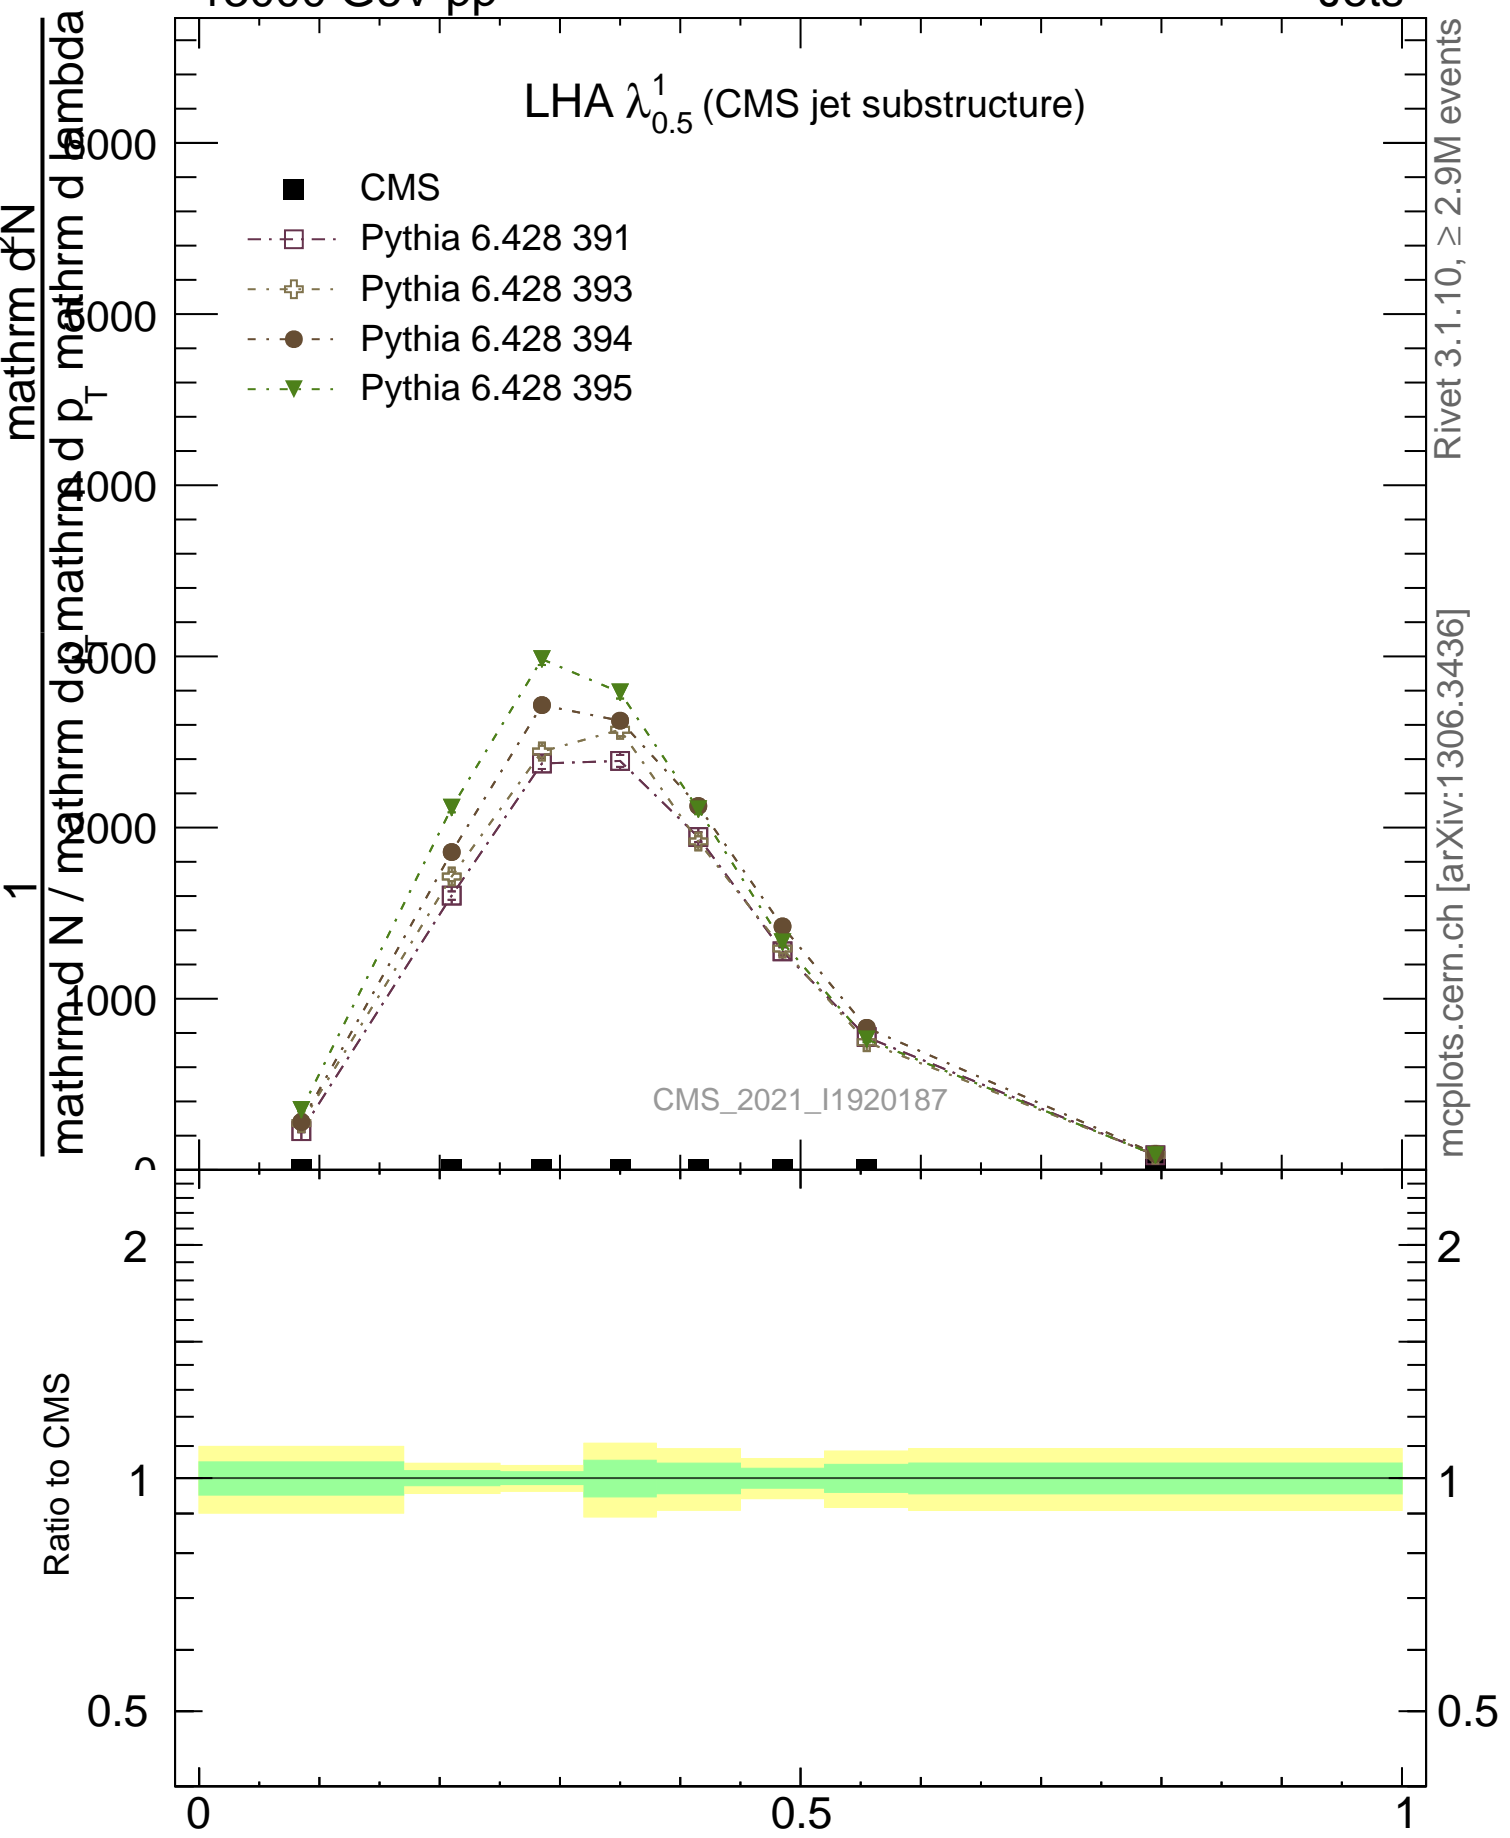

LHA $\lambda_{0.5}^1$ (CMS jet substructure)

- CMS
- - □ - - Pythia 6.428 391
- - + - - Pythia 6.428 393
- - ● - - Pythia 6.428 394
- - ▼ - - Pythia 6.428 395

mcplots.cern.ch [arXiv:1306.3436]

Rivet 3.1.10, >= 2.9M events