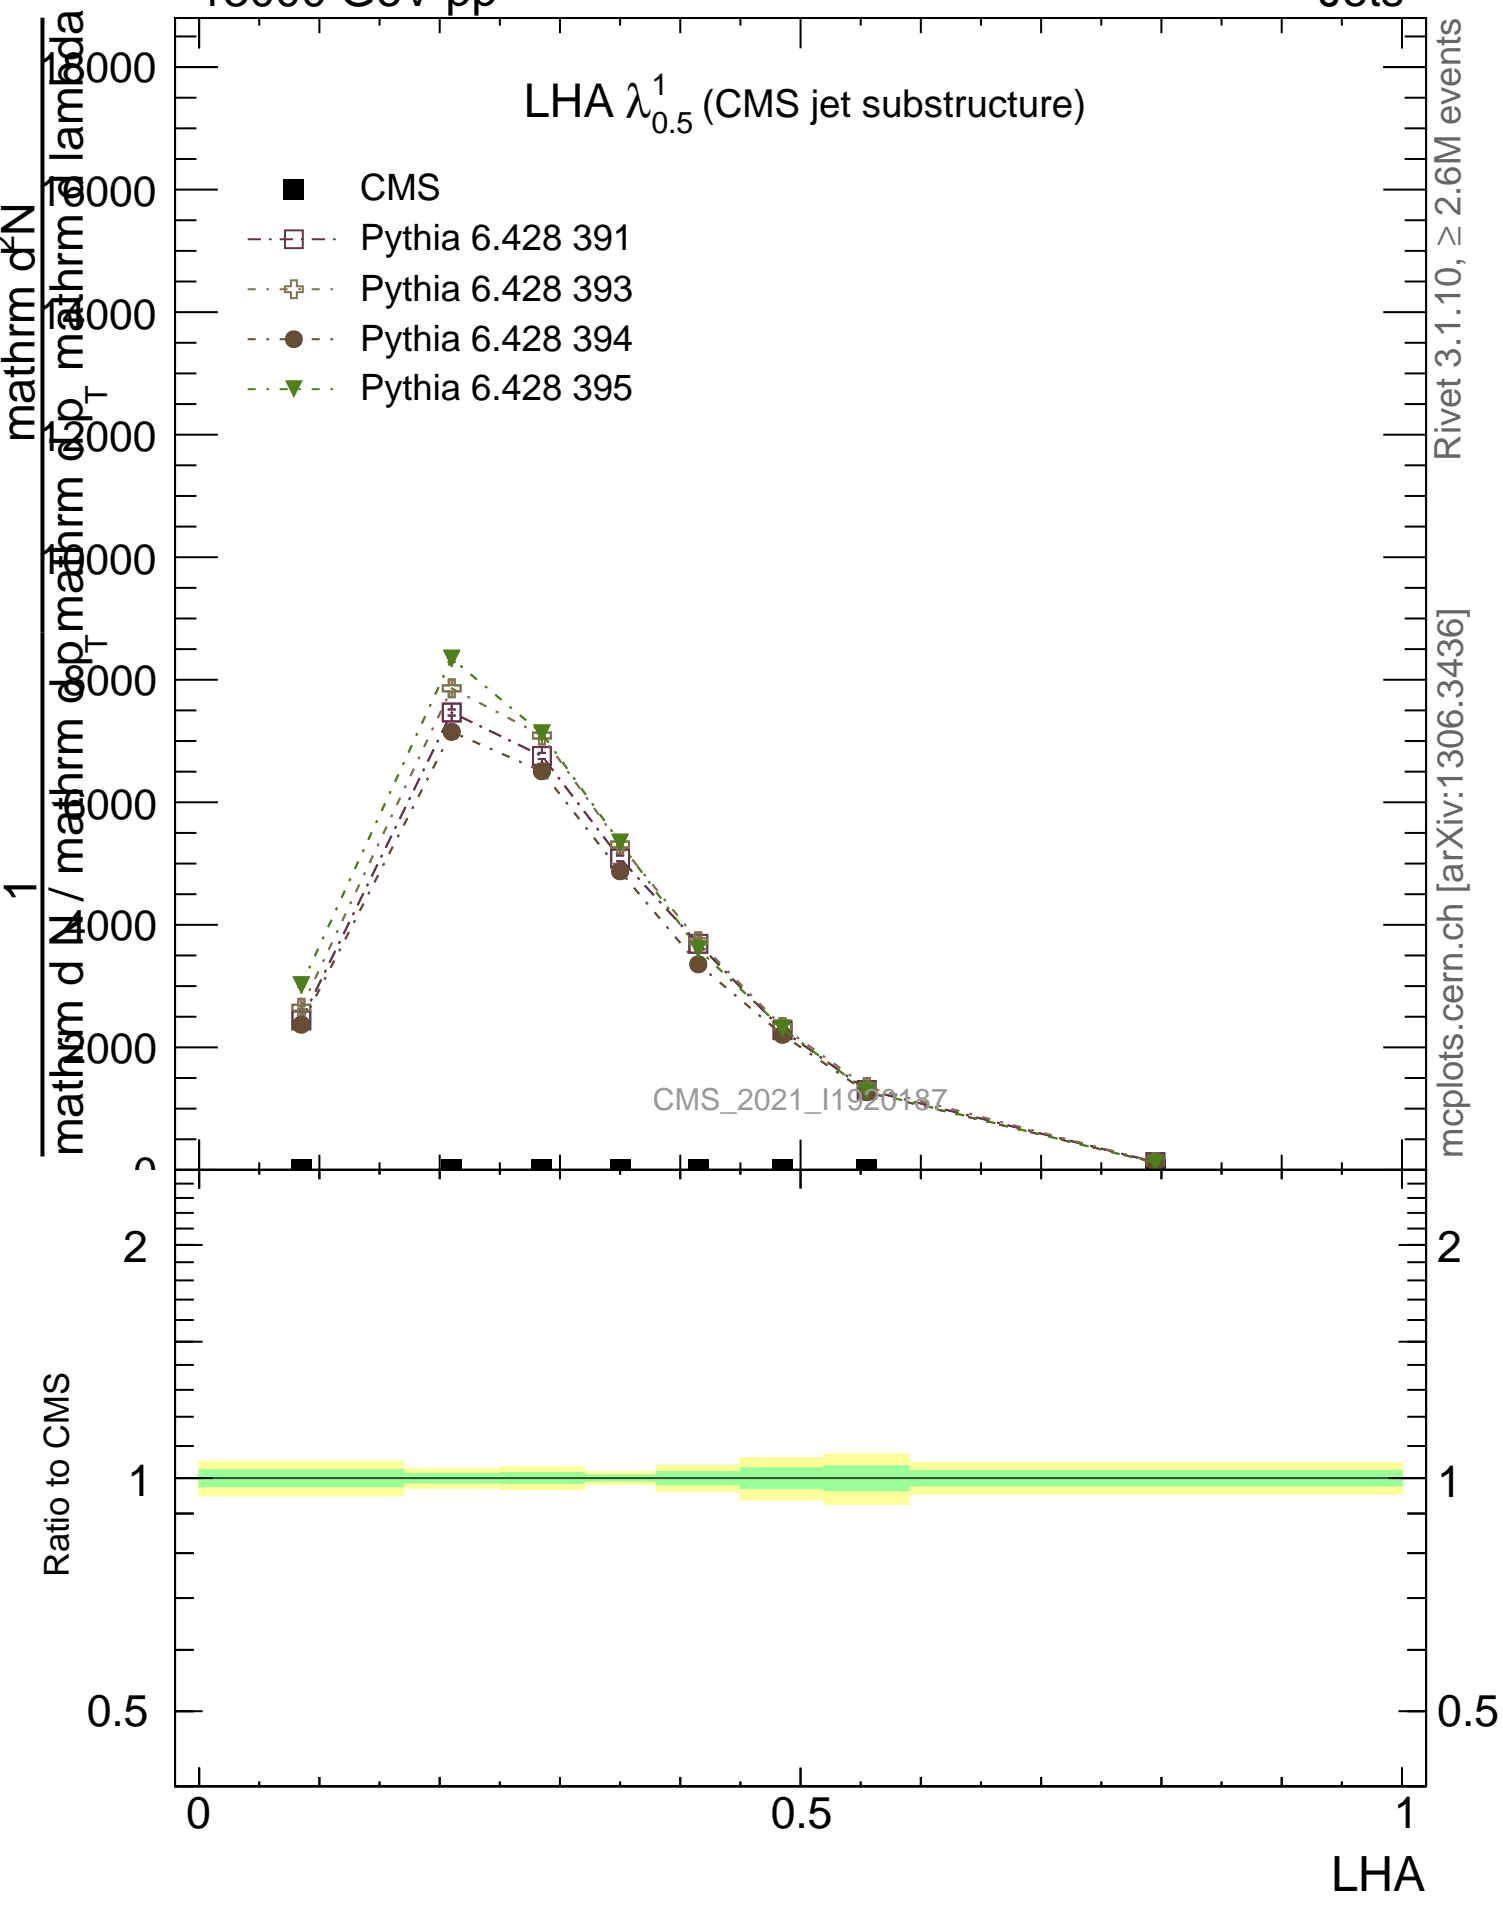

LHA $\lambda_{0.5}^1$ (CMS jet substructure)

- CMS
- Pythia 6.428 391
- ⊕ Pythia 6.428 393
- Pythia 6.428 394
- ▼ Pythia 6.428 395

Rivet 3.1.10, ≥ 2.6M events
mcplots.cern.ch [arXiv:1306.3436]

CMS_2021_I1920187