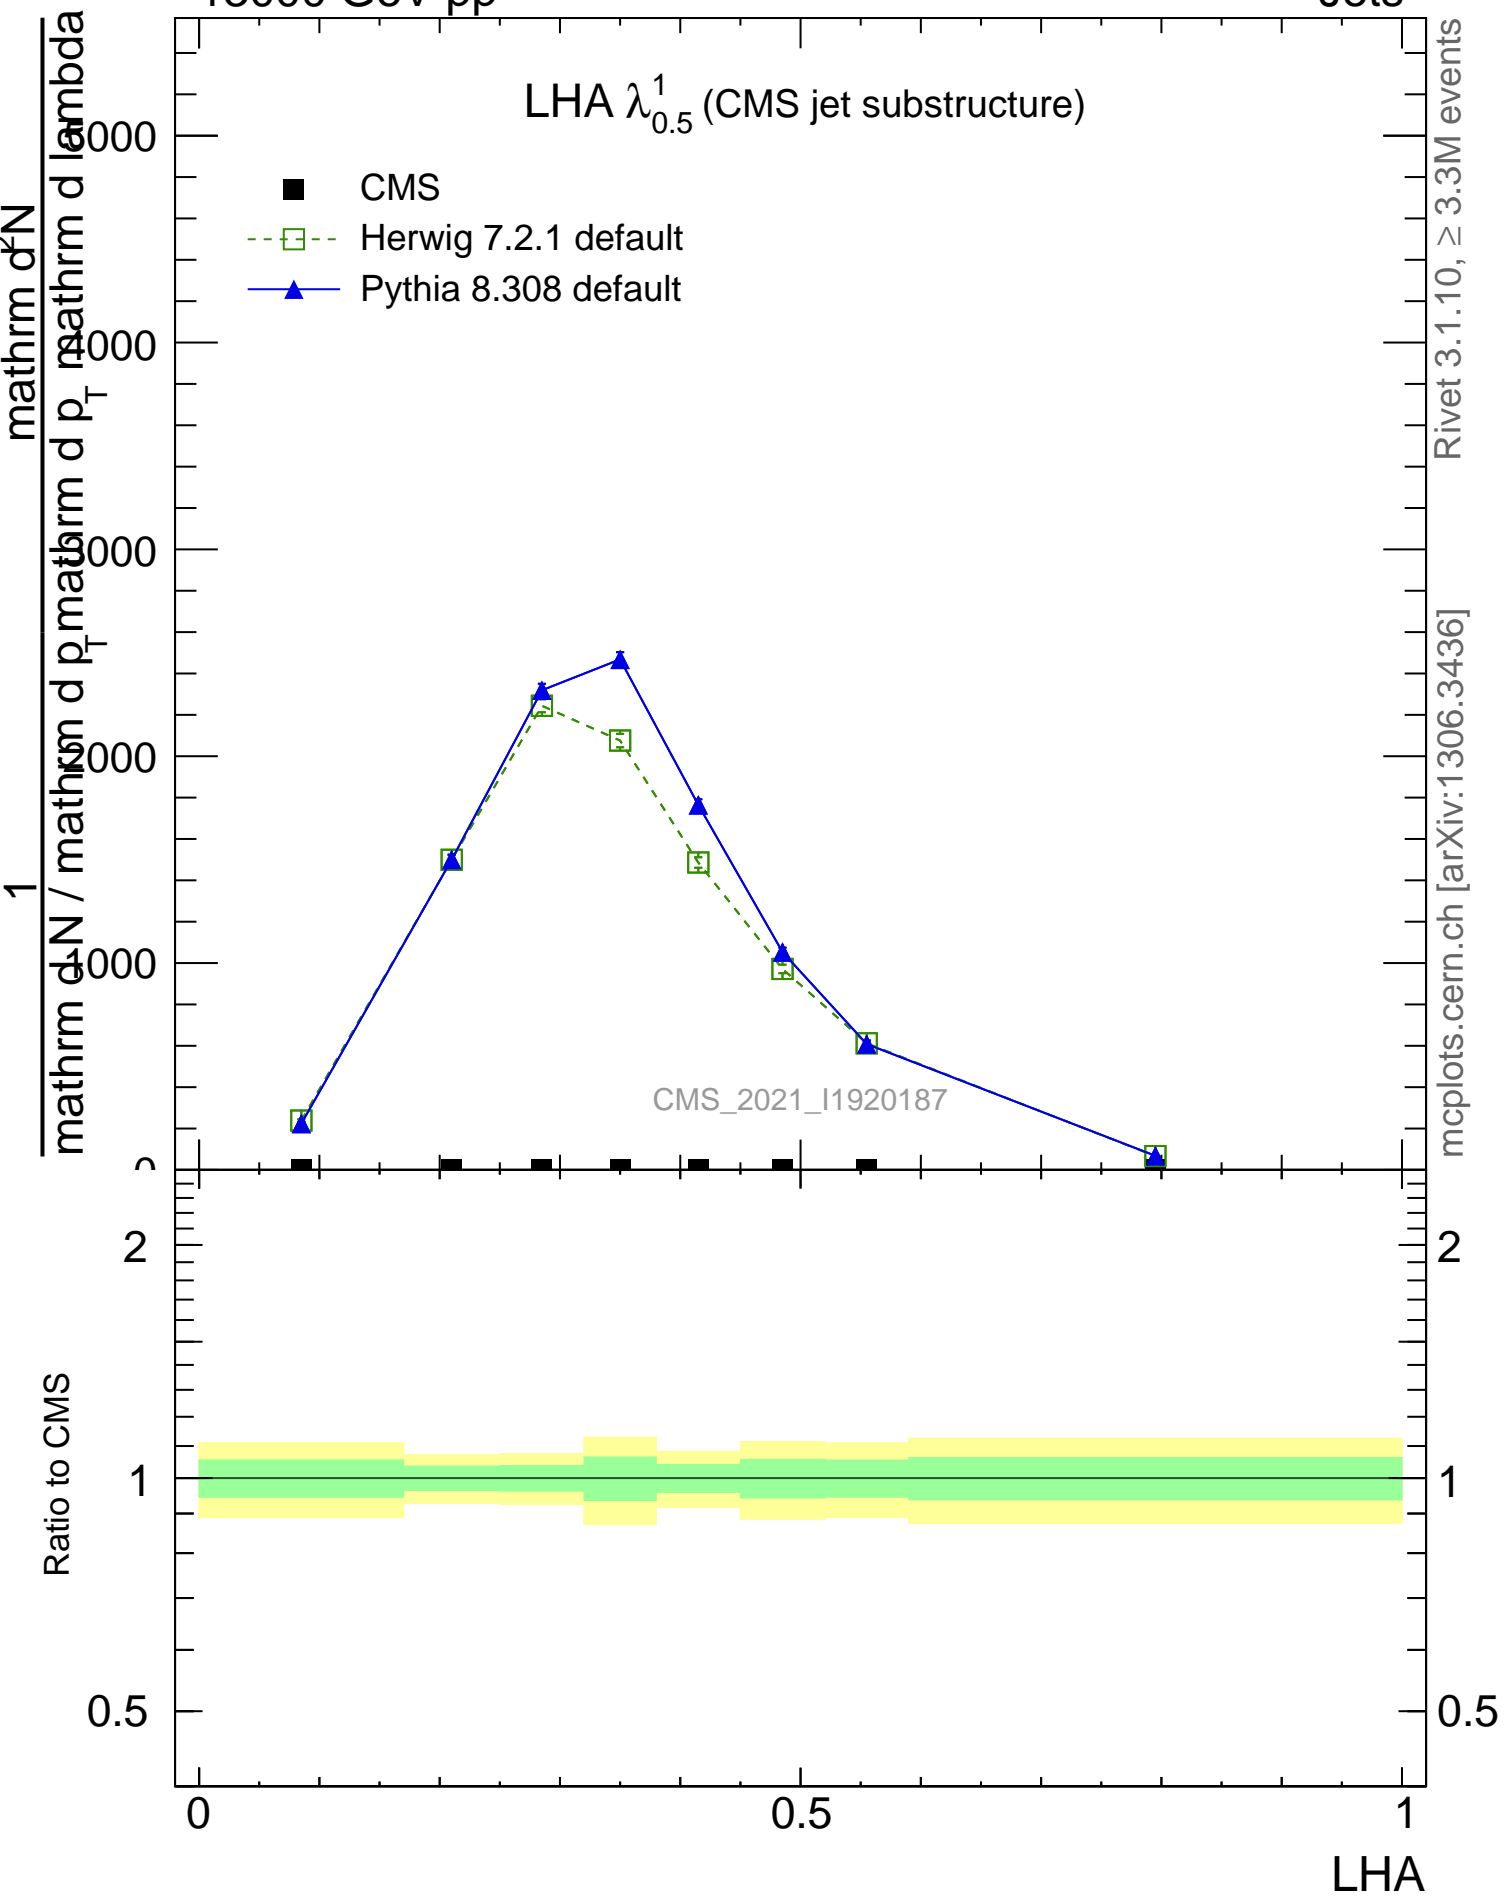

LHA $\lambda_{0.5}^1$ (CMS jet substructure)

- CMS
- - □ Herwig 7.2.1 default
- - ▲ Pythia 8.308 default

CMS_2021_I1920187

mcplots.cern.ch [arXiv:1306.3436]

Rivet 3.1.10, $\geq 3.3M$ events