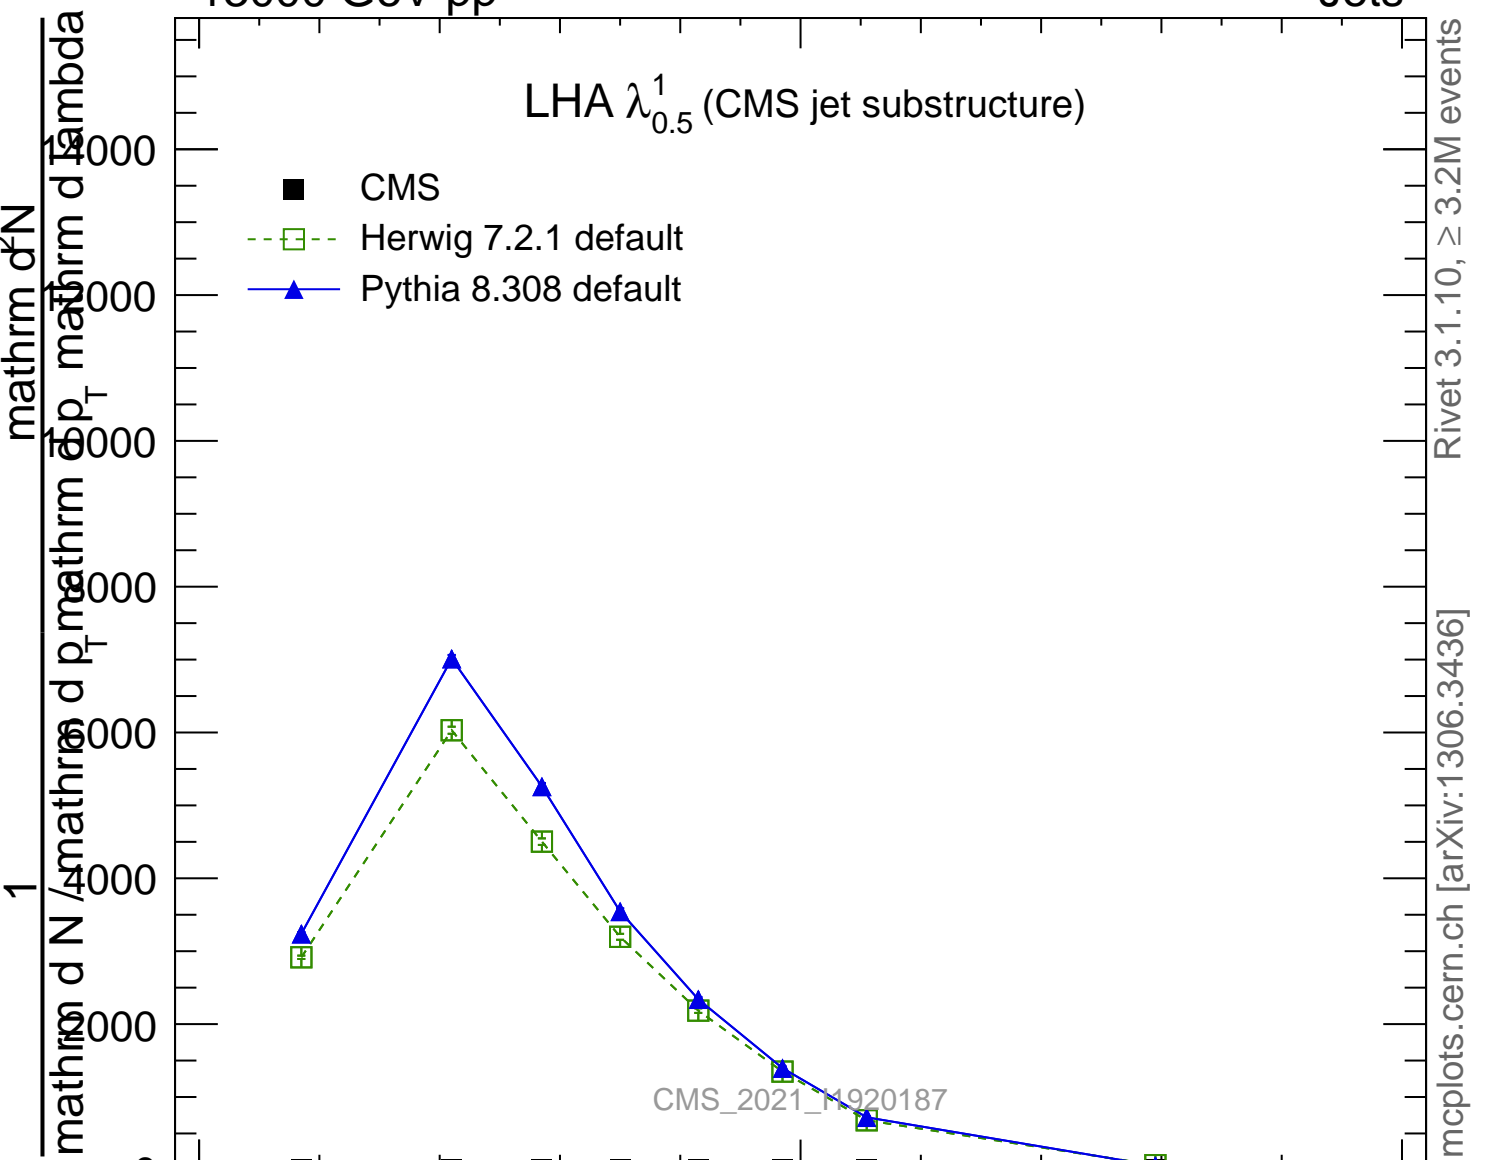

LHA  $\lambda_{0.5}^1$  (CMS jet substructure)

- CMS
- - □ Herwig 7.2.1 default
- - ▲ Pythia 8.308 default

CMS\_2021\_1920187

mcplots.cern.ch [arXiv:1306.3436]

Rivet 3.1.10,  $\geq 3.2M$  events