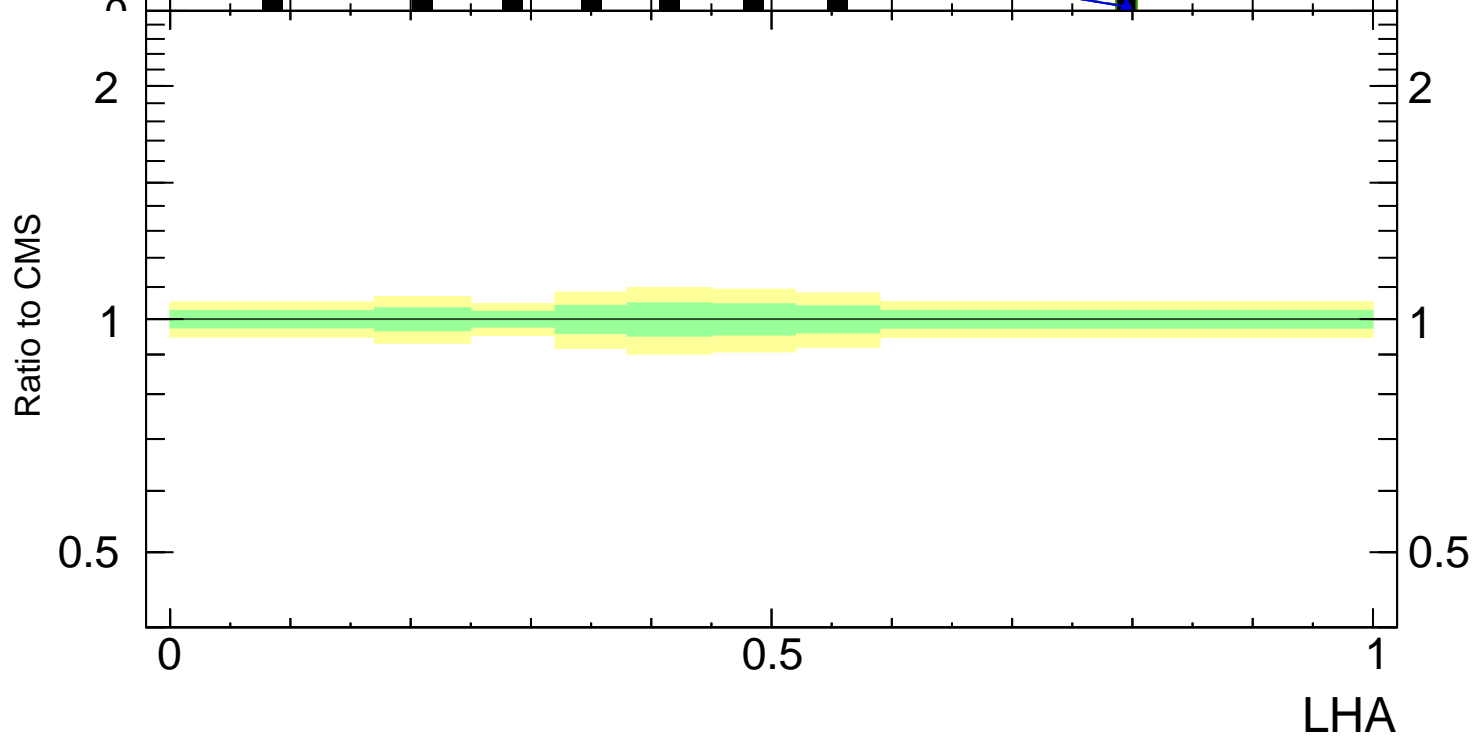

LHA  $\lambda_{0.5}^1$  (CMS jet substructure)

- CMS
- - □ Herwig 7.2.1 default
- - ▲ Pythia 8.308 default

CMS\_2021\_1920187

mcplots.cern.ch [arXiv:1306.3436]

Rivet 3.1.10,  $\geq 3.2M$  events