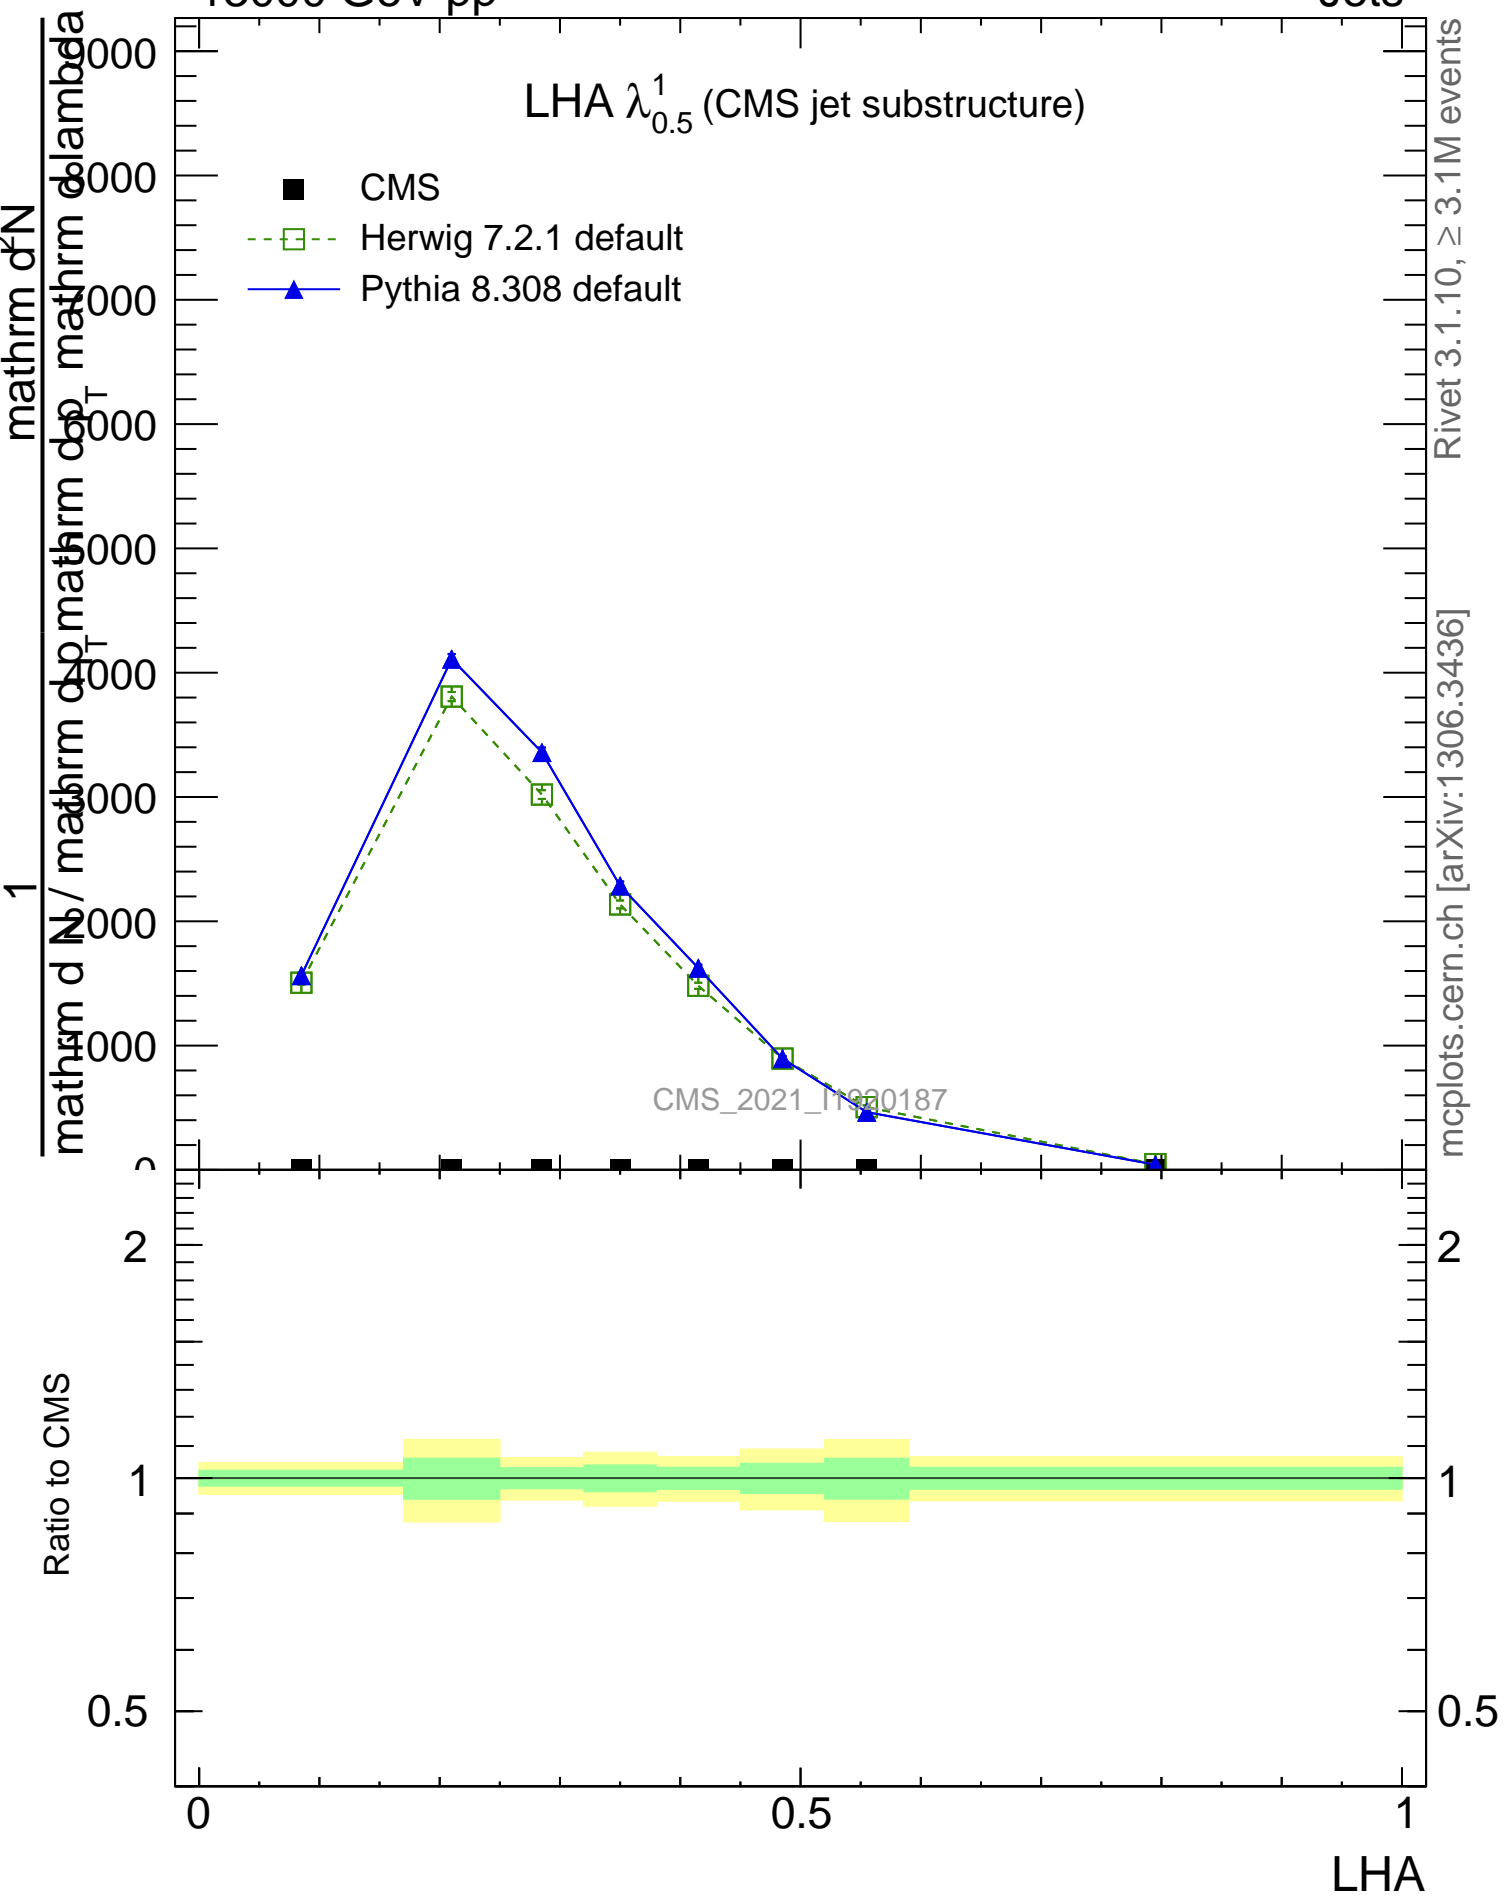

LHA  $\lambda_{0.5}^1$  (CMS jet substructure)

- CMS
- - □ Herwig 7.2.1 default
- - ▲ Pythia 8.308 default

Rivet 3.1.10,  $\geq 3.1M$  events  
mcplots.cern.ch [arXiv:1306.3436]