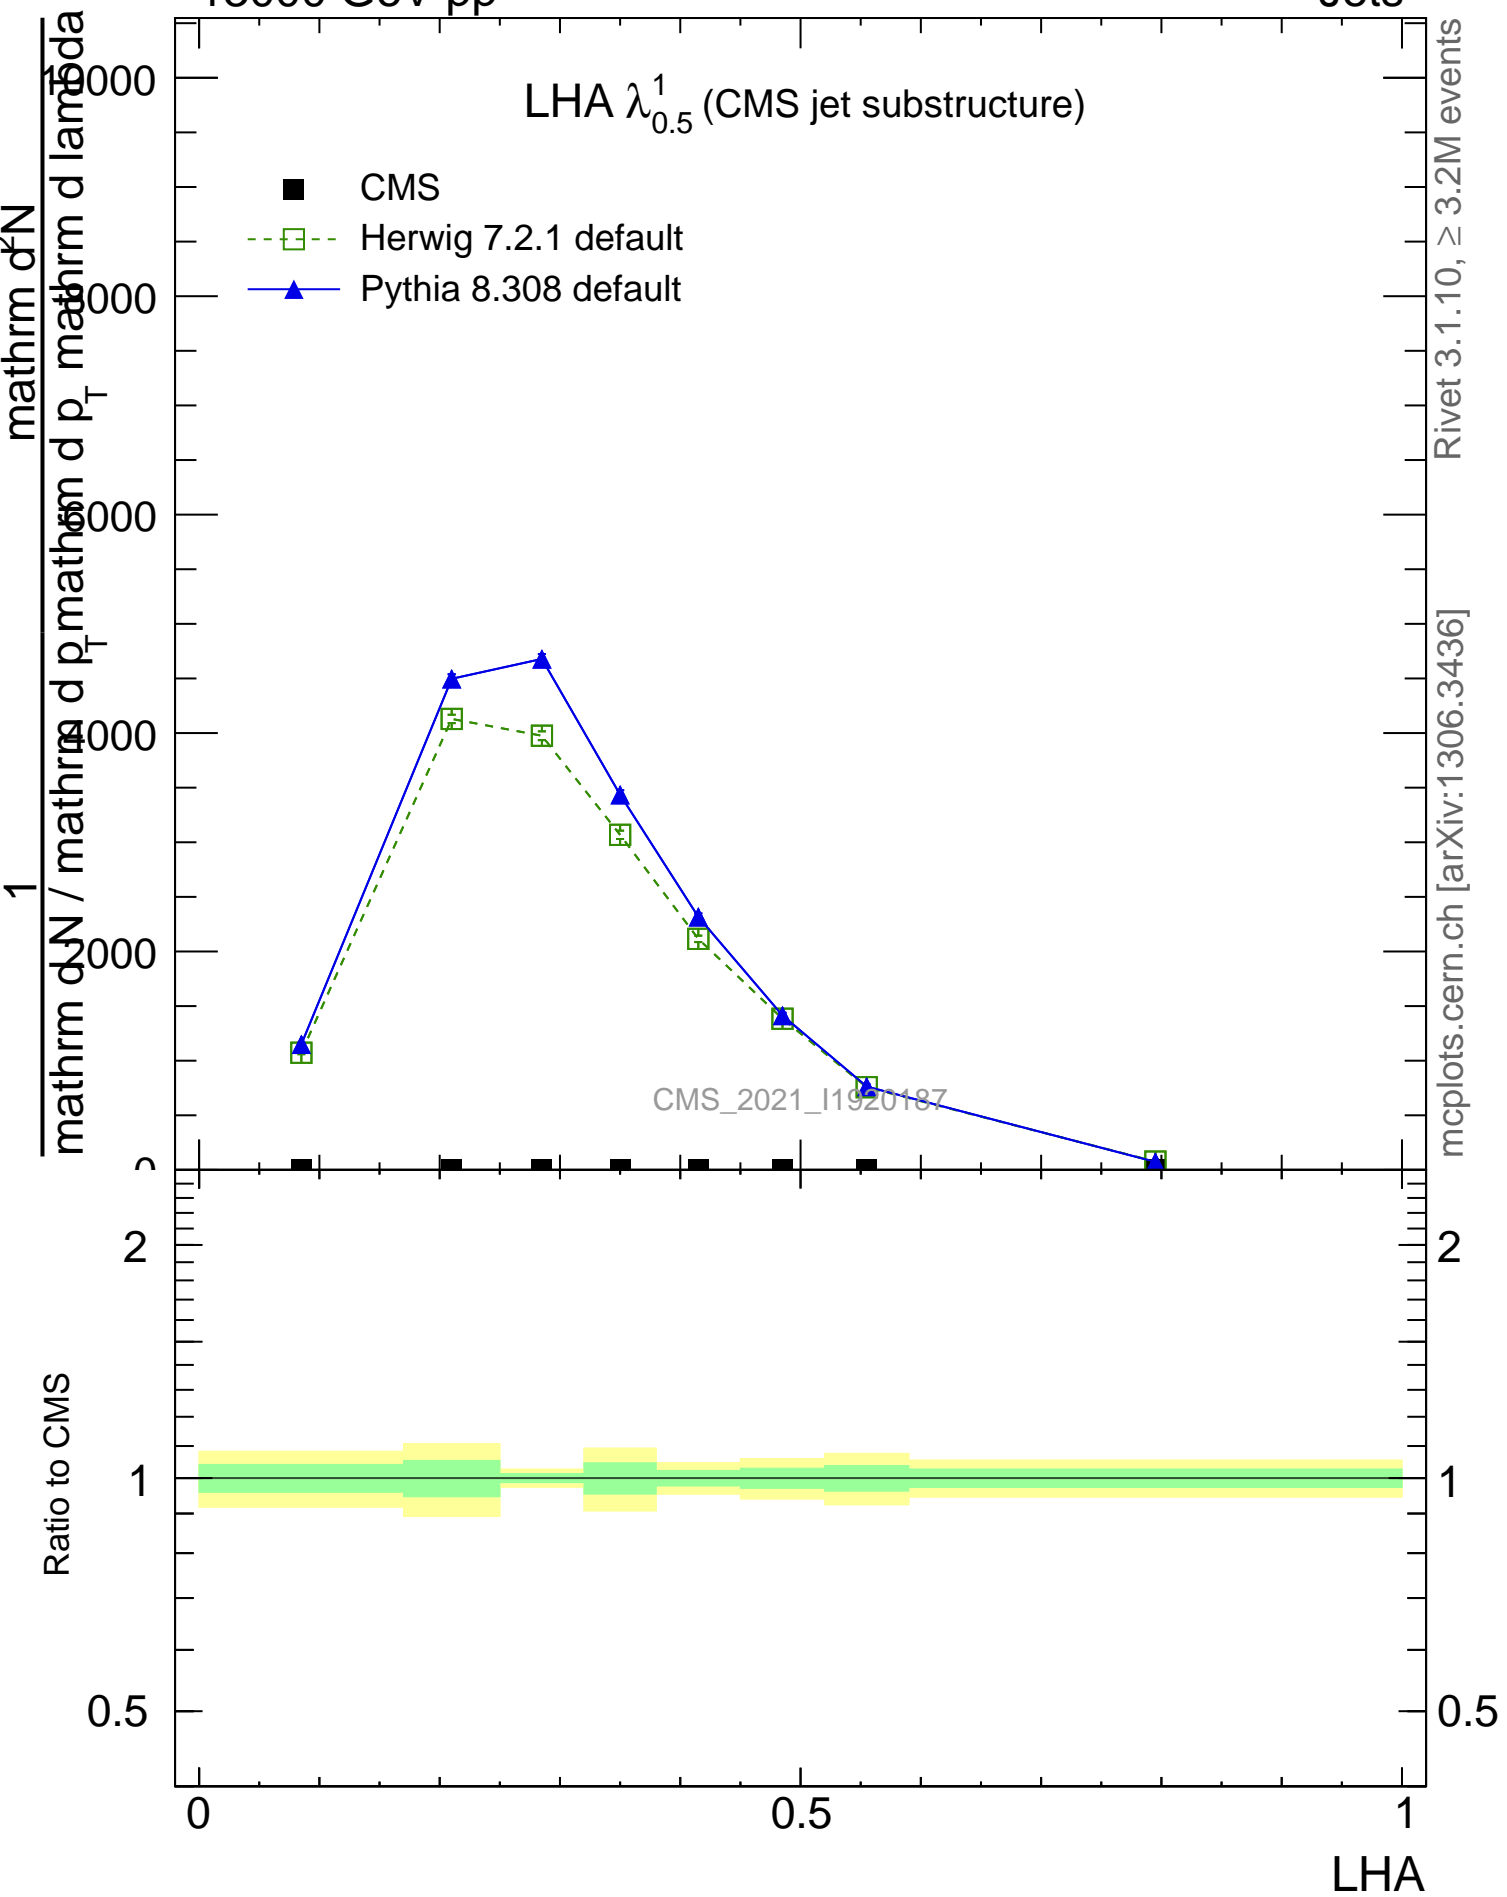

LHA $\lambda_{0.5}^1$ (CMS jet substructure)

- CMS
- - □ Herwig 7.2.1 default
- - ▲ Pythia 8.308 default

Rivet 3.1.10, ≥ 3.2M events

mcplots.cern.ch [arXiv:1306.3436]

CMS_2021_I1920187