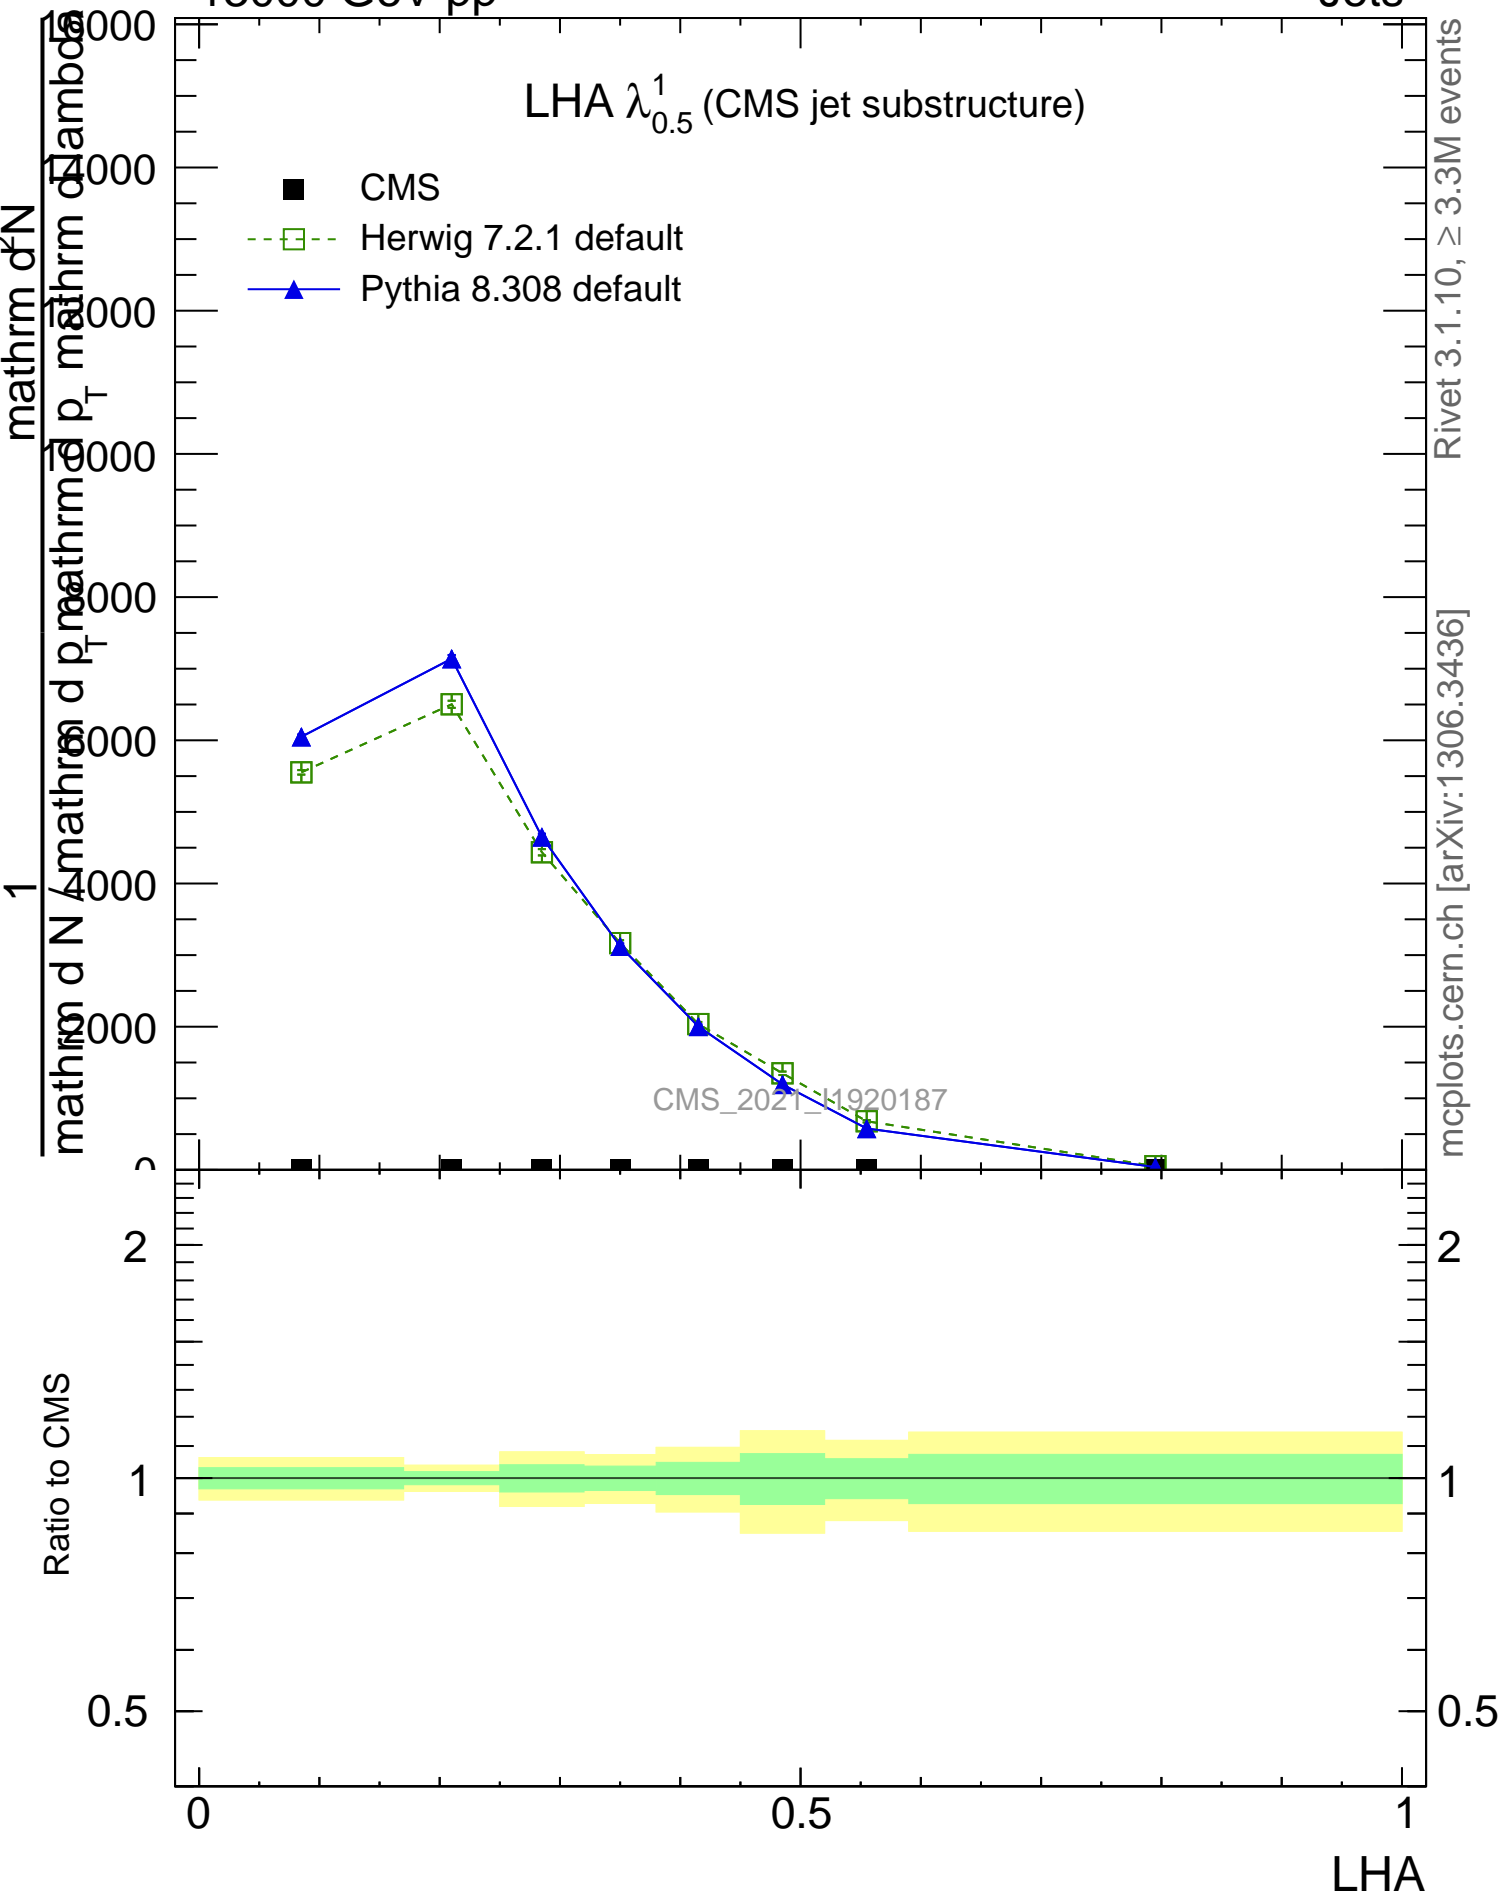

LHA $\lambda_{0.5}^1$ (CMS jet substructure)

- CMS
- - □ Herwig 7.2.1 default
- - ▲ Pythia 8.308 default

Rivet 3.1.10, $\geq 3.3M$ events
mcplots.cern.ch [arXiv:1306.3436]

CMS_2021_11920187