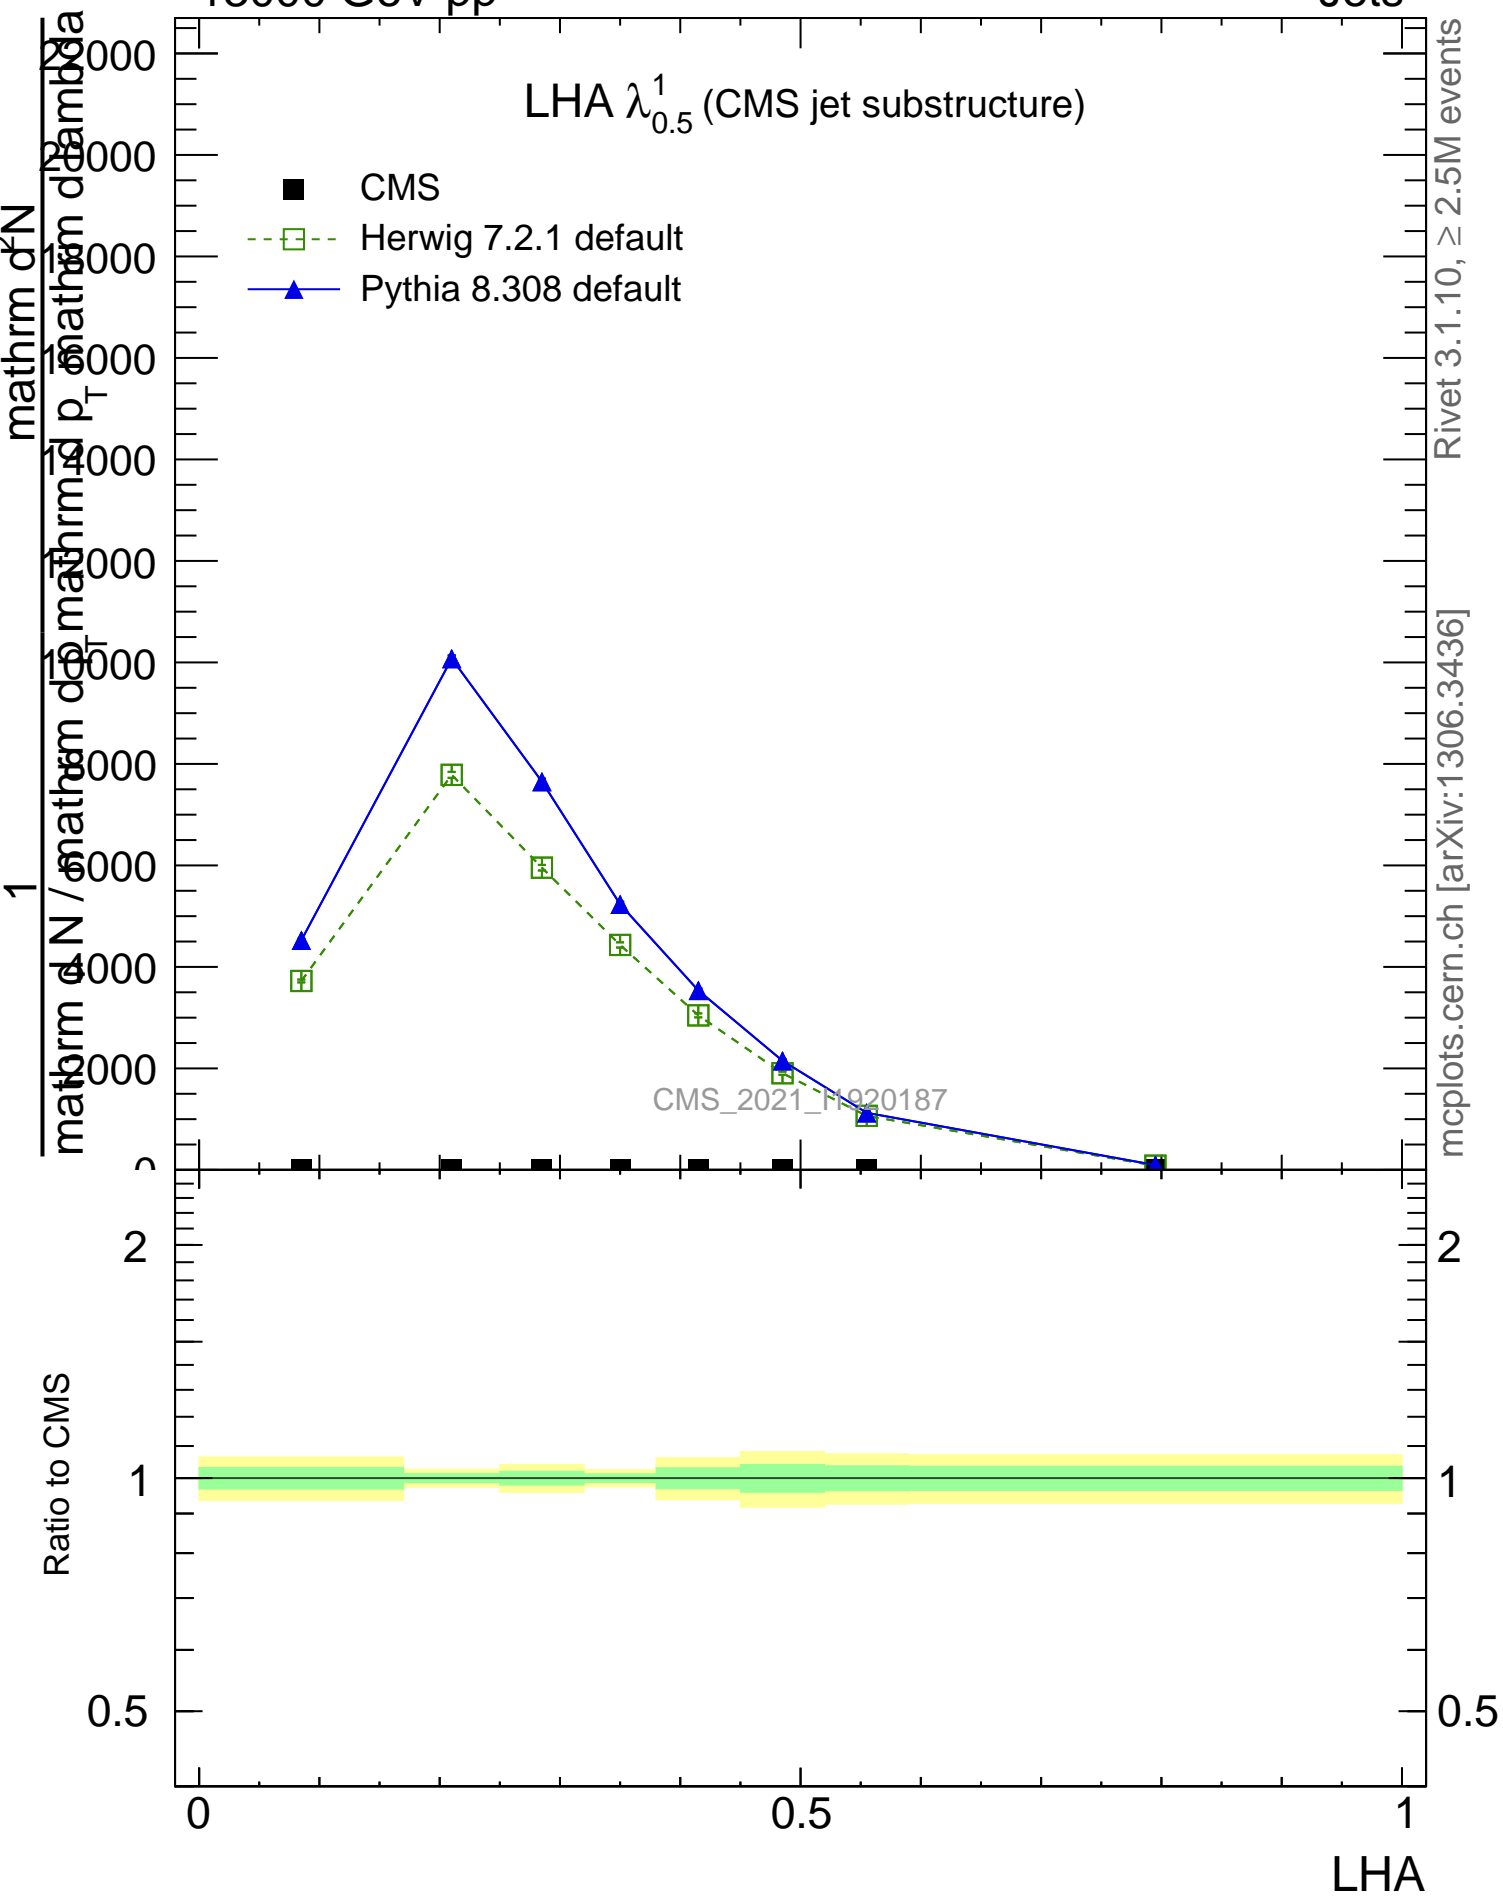

LHA $\lambda_{0.5}^1$ (CMS jet substructure)

- CMS
- - □ Herwig 7.2.1 default
- - ▲ Pythia 8.308 default

mcplots.cern.ch [arXiv:1306.3436]

Rivet 3.1.10, $\geq 2.5M$ events

CMS_2021_1920187