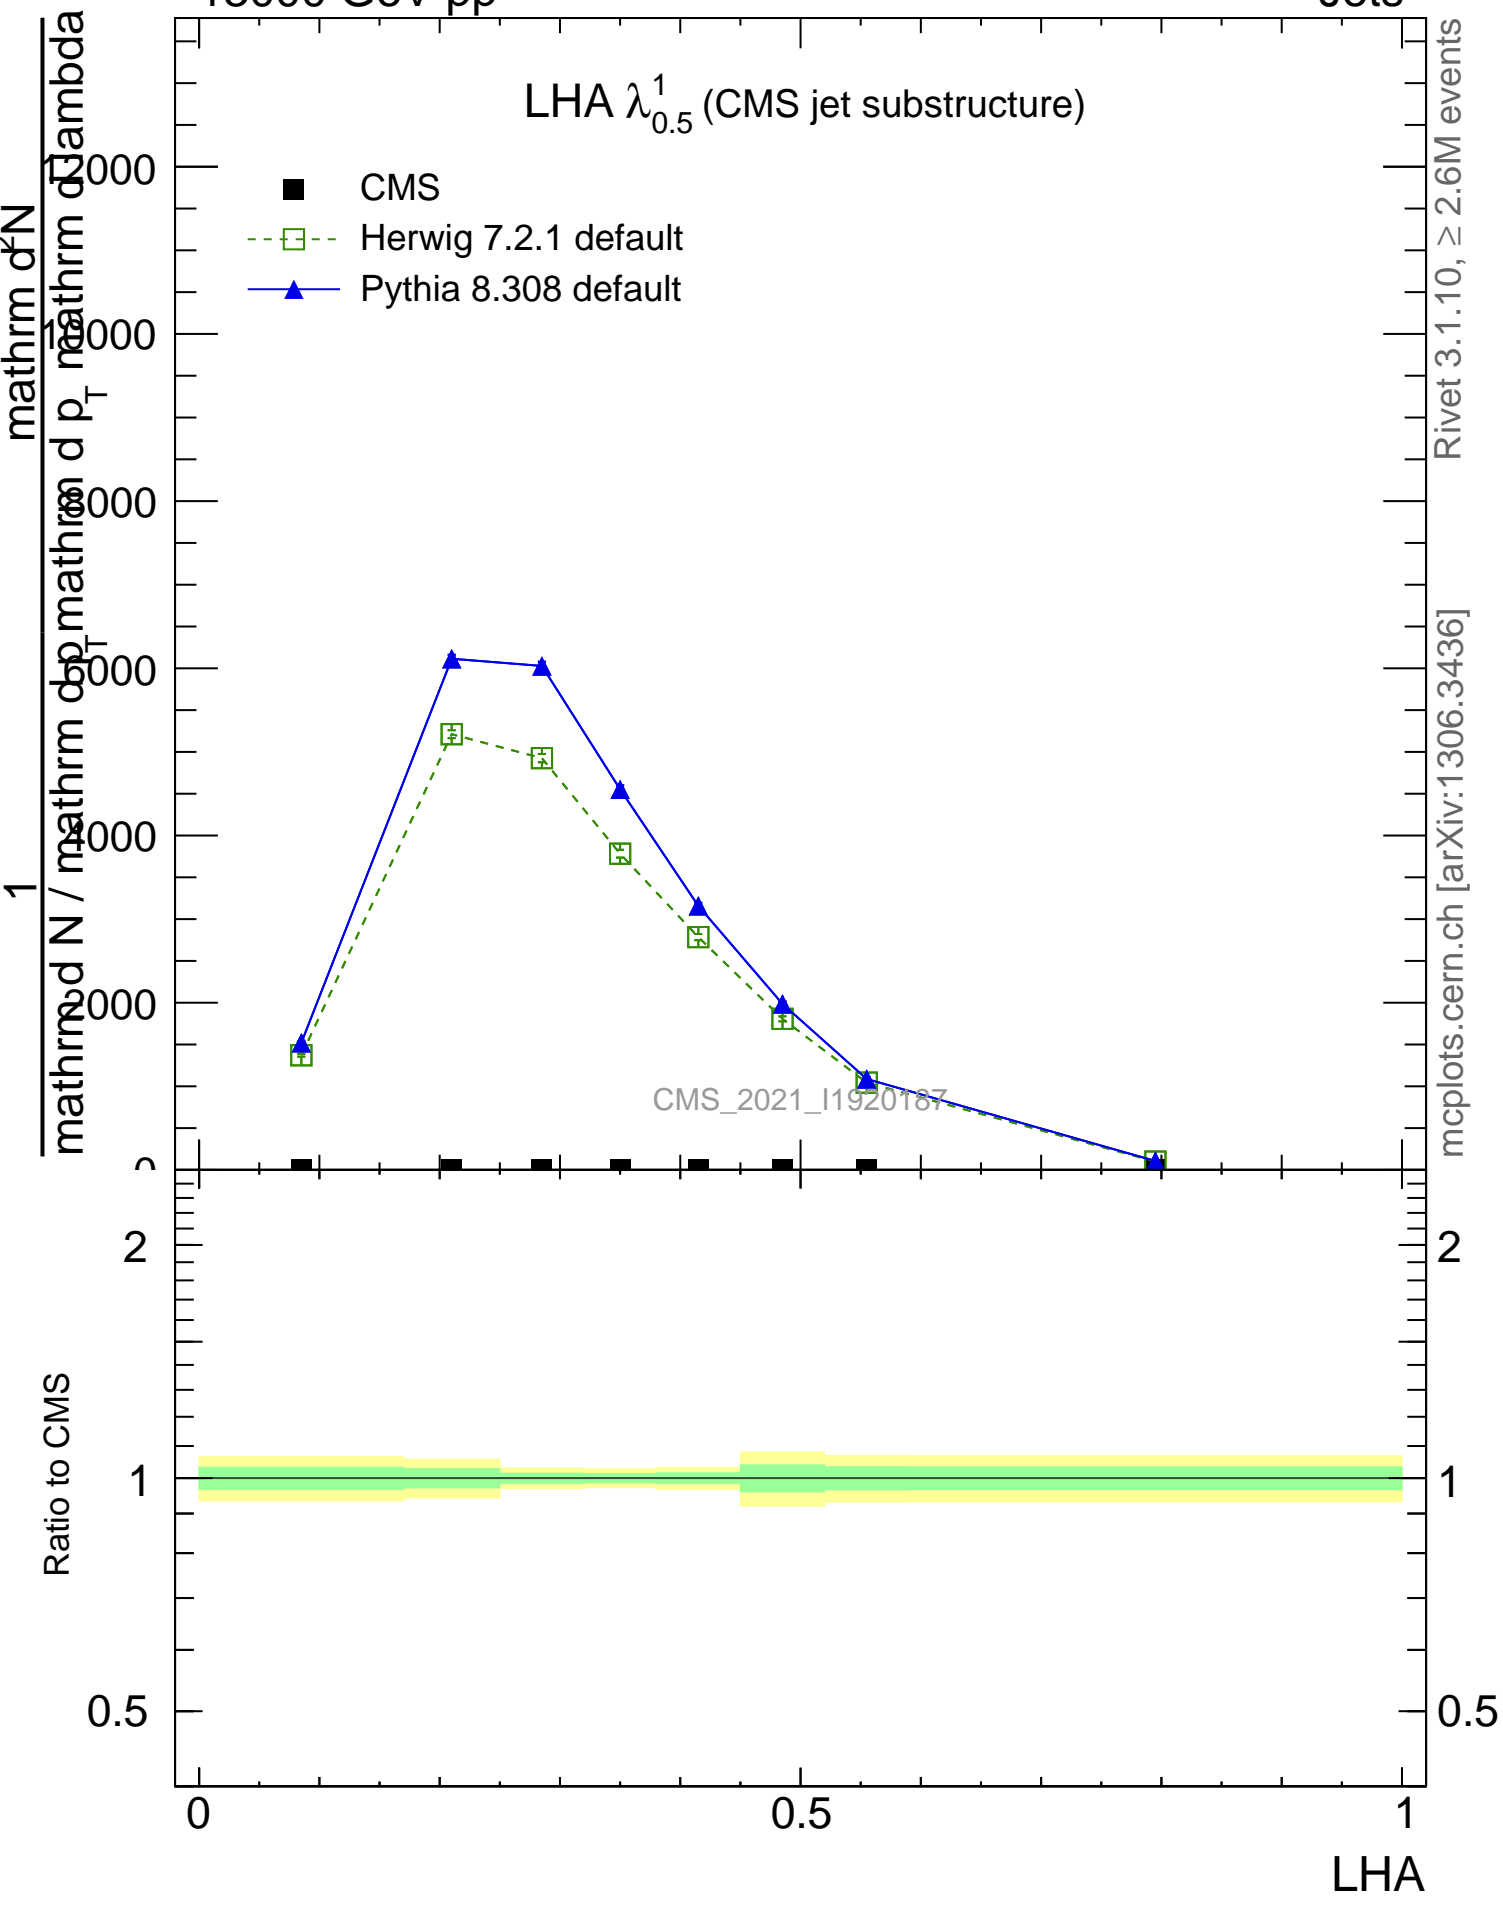

LHA $\lambda_{0.5}^1$ (CMS jet substructure)

- CMS
- - □ Herwig 7.2.1 default
- - ▲ Pythia 8.308 default

Rivet 3.1.10, $\geq 2.6M$ events
mcplots.cern.ch [arXiv:1306.3436]

CMS_2021_I1920187