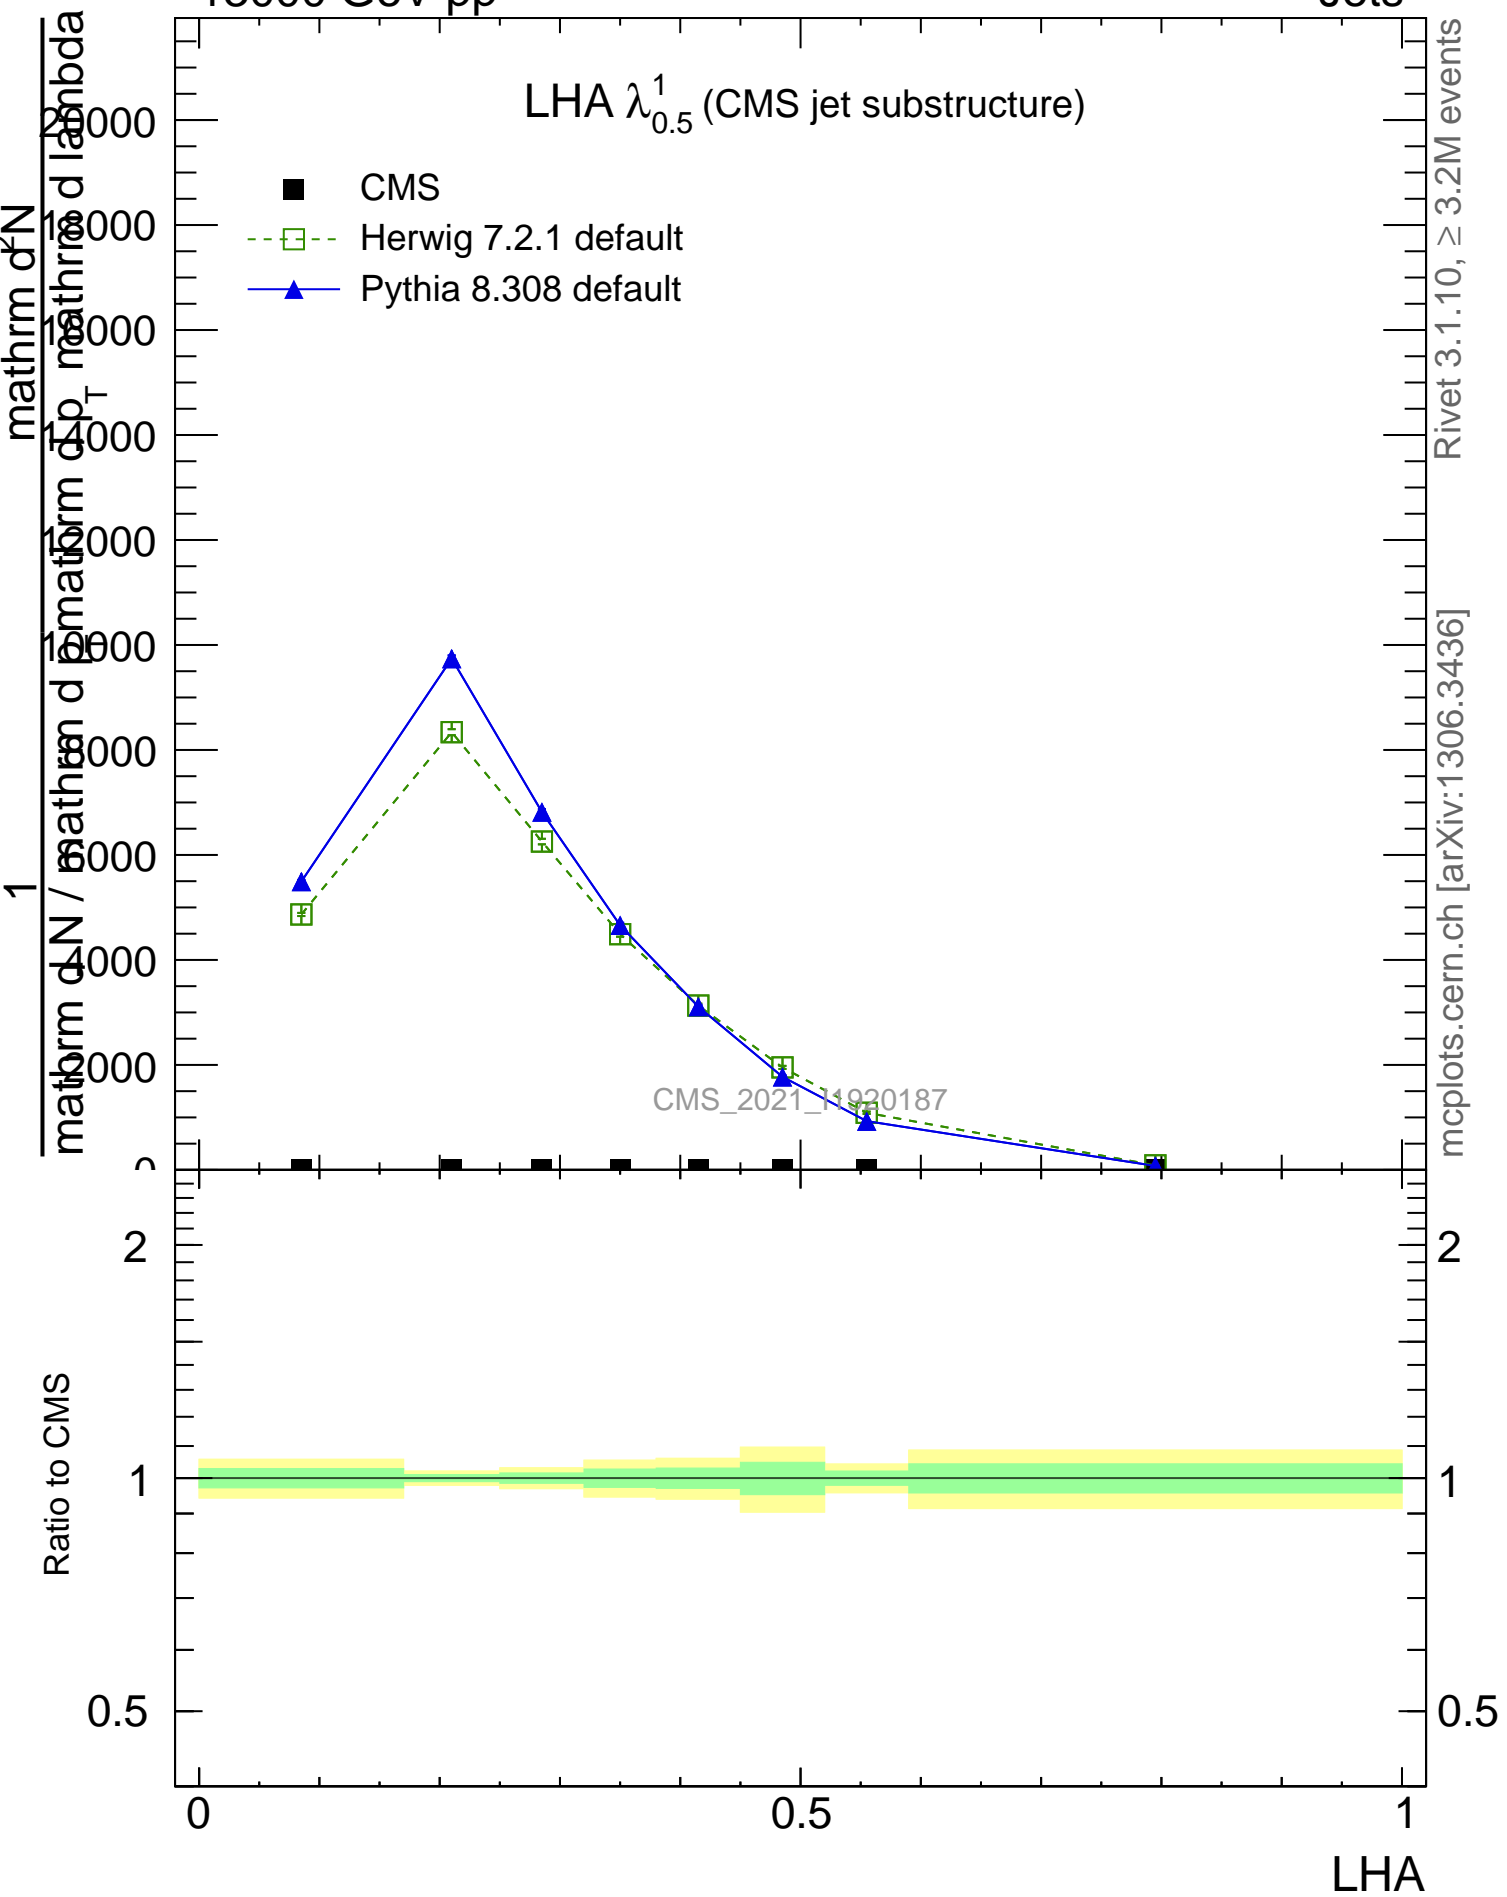

LHA  $\lambda_{0.5}^1$  (CMS jet substructure)

- CMS
- - □ Herwig 7.2.1 default
- - ▲ Pythia 8.308 default

CMS\_2021\_14920187

mcplots.cern.ch [arXiv:1306.3436]

Rivet 3.1.10, ≥ 3.2M events