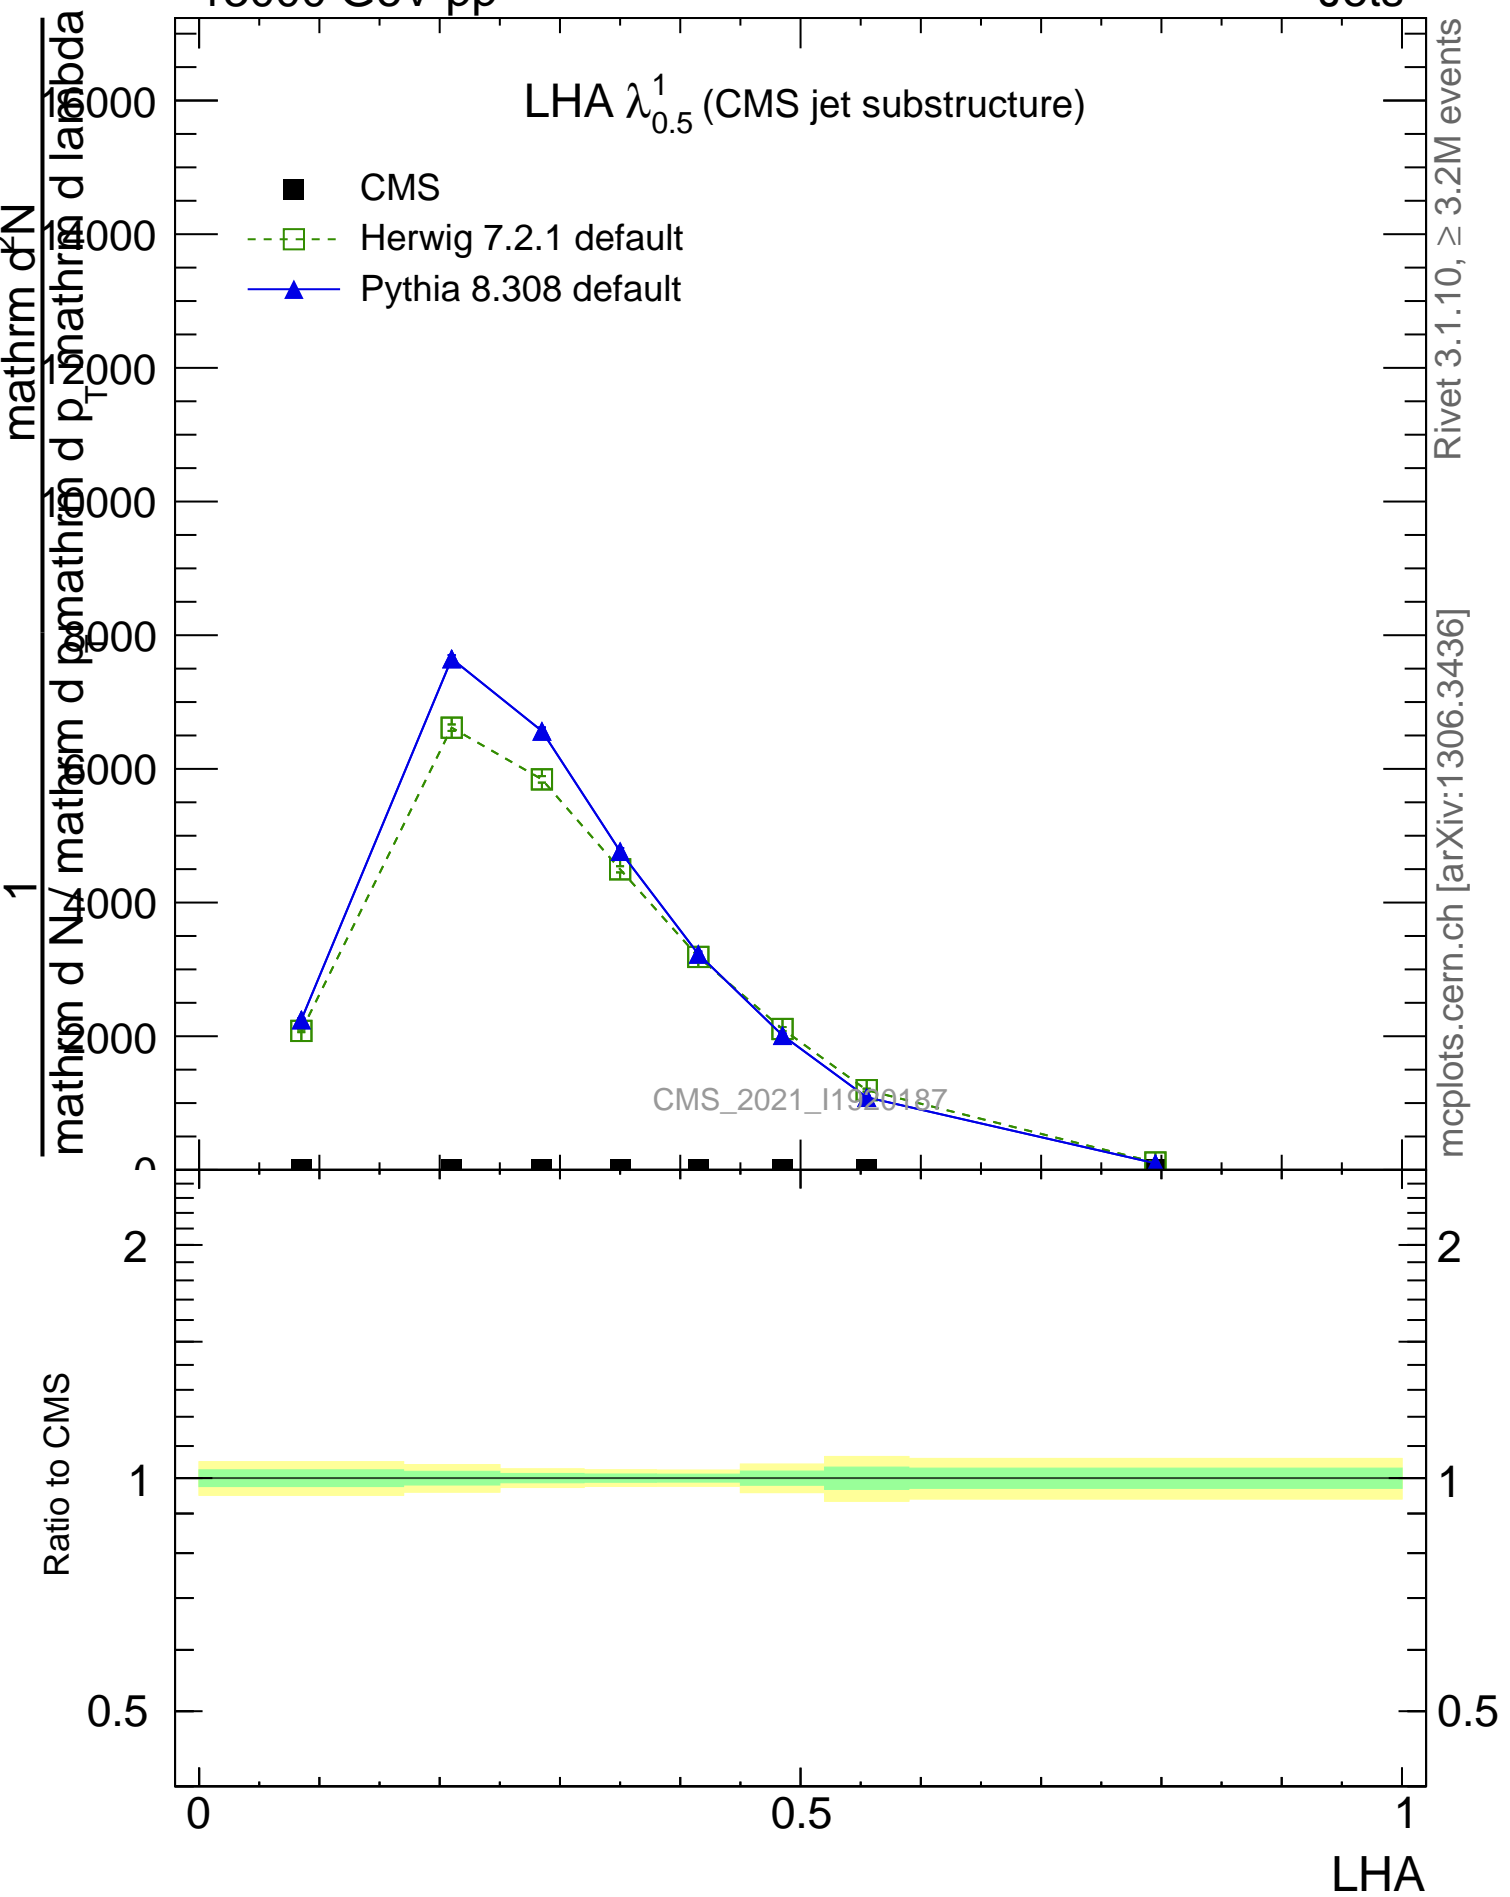

LHA $\lambda_{0.5}^1$ (CMS jet substructure)

- CMS
- - □ Herwig 7.2.1 default
- - ▲ Pythia 8.308 default

Rivet 3.1.10, $\geq 3.2M$ events
mcplots.cern.ch [arXiv:1306.3436]

CMS_2021_1190487