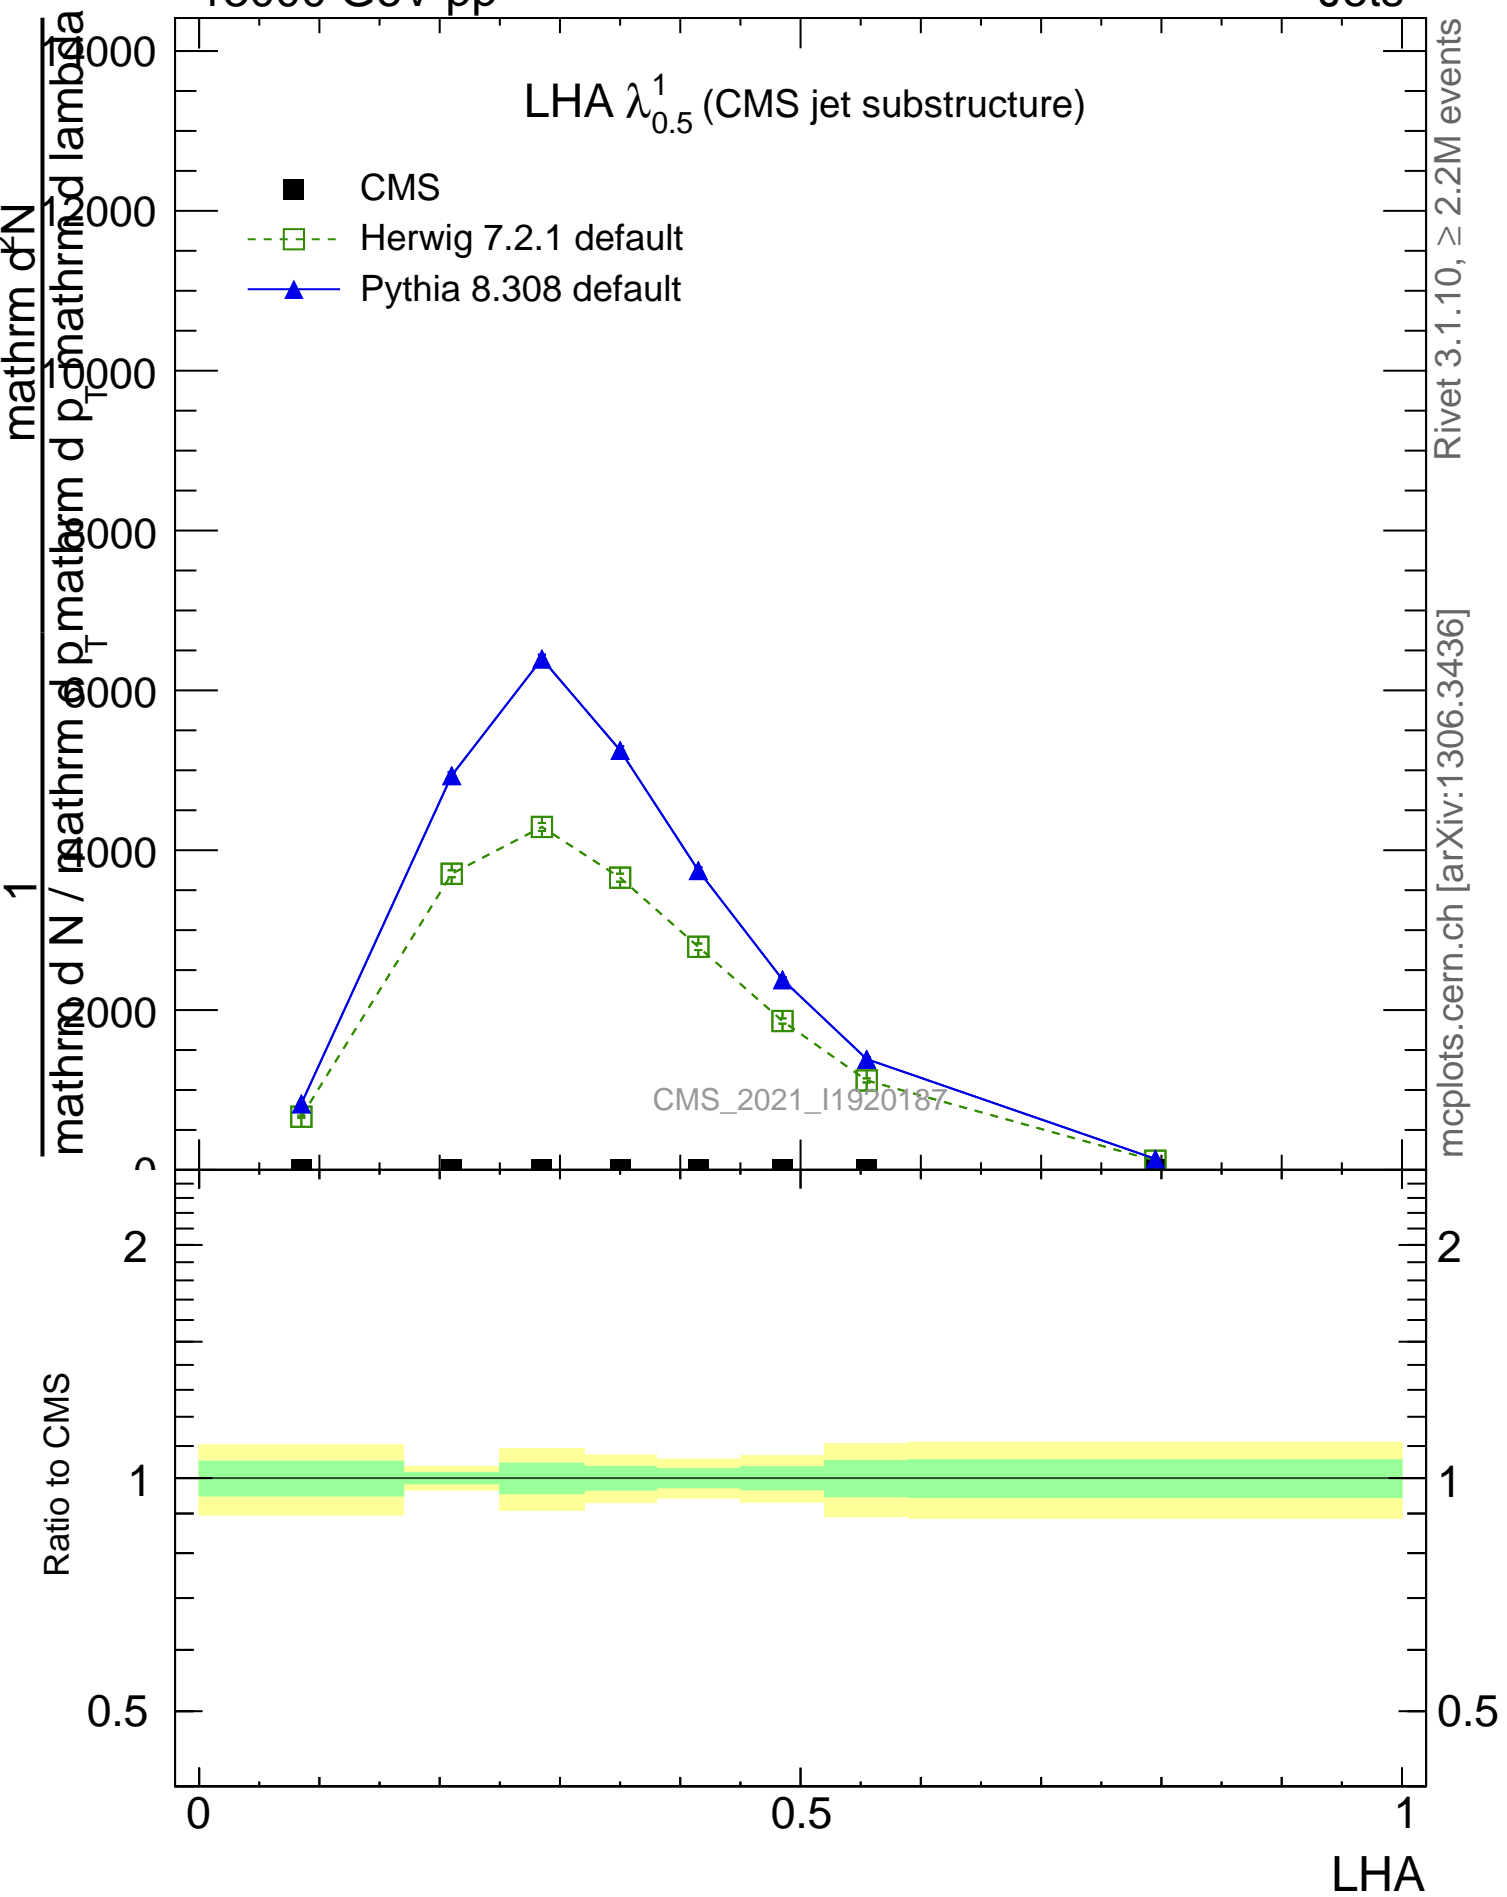

LHA $\lambda_{0.5}^1$ (CMS jet substructure)

- CMS
- - □ Herwig 7.2.1 default
- - ▲ Pythia 8.308 default

Rivet 3.1.10, $\geq 2.2M$ events

mcplots.cern.ch [arXiv:1306.3436]

CMS_2021_I1920187