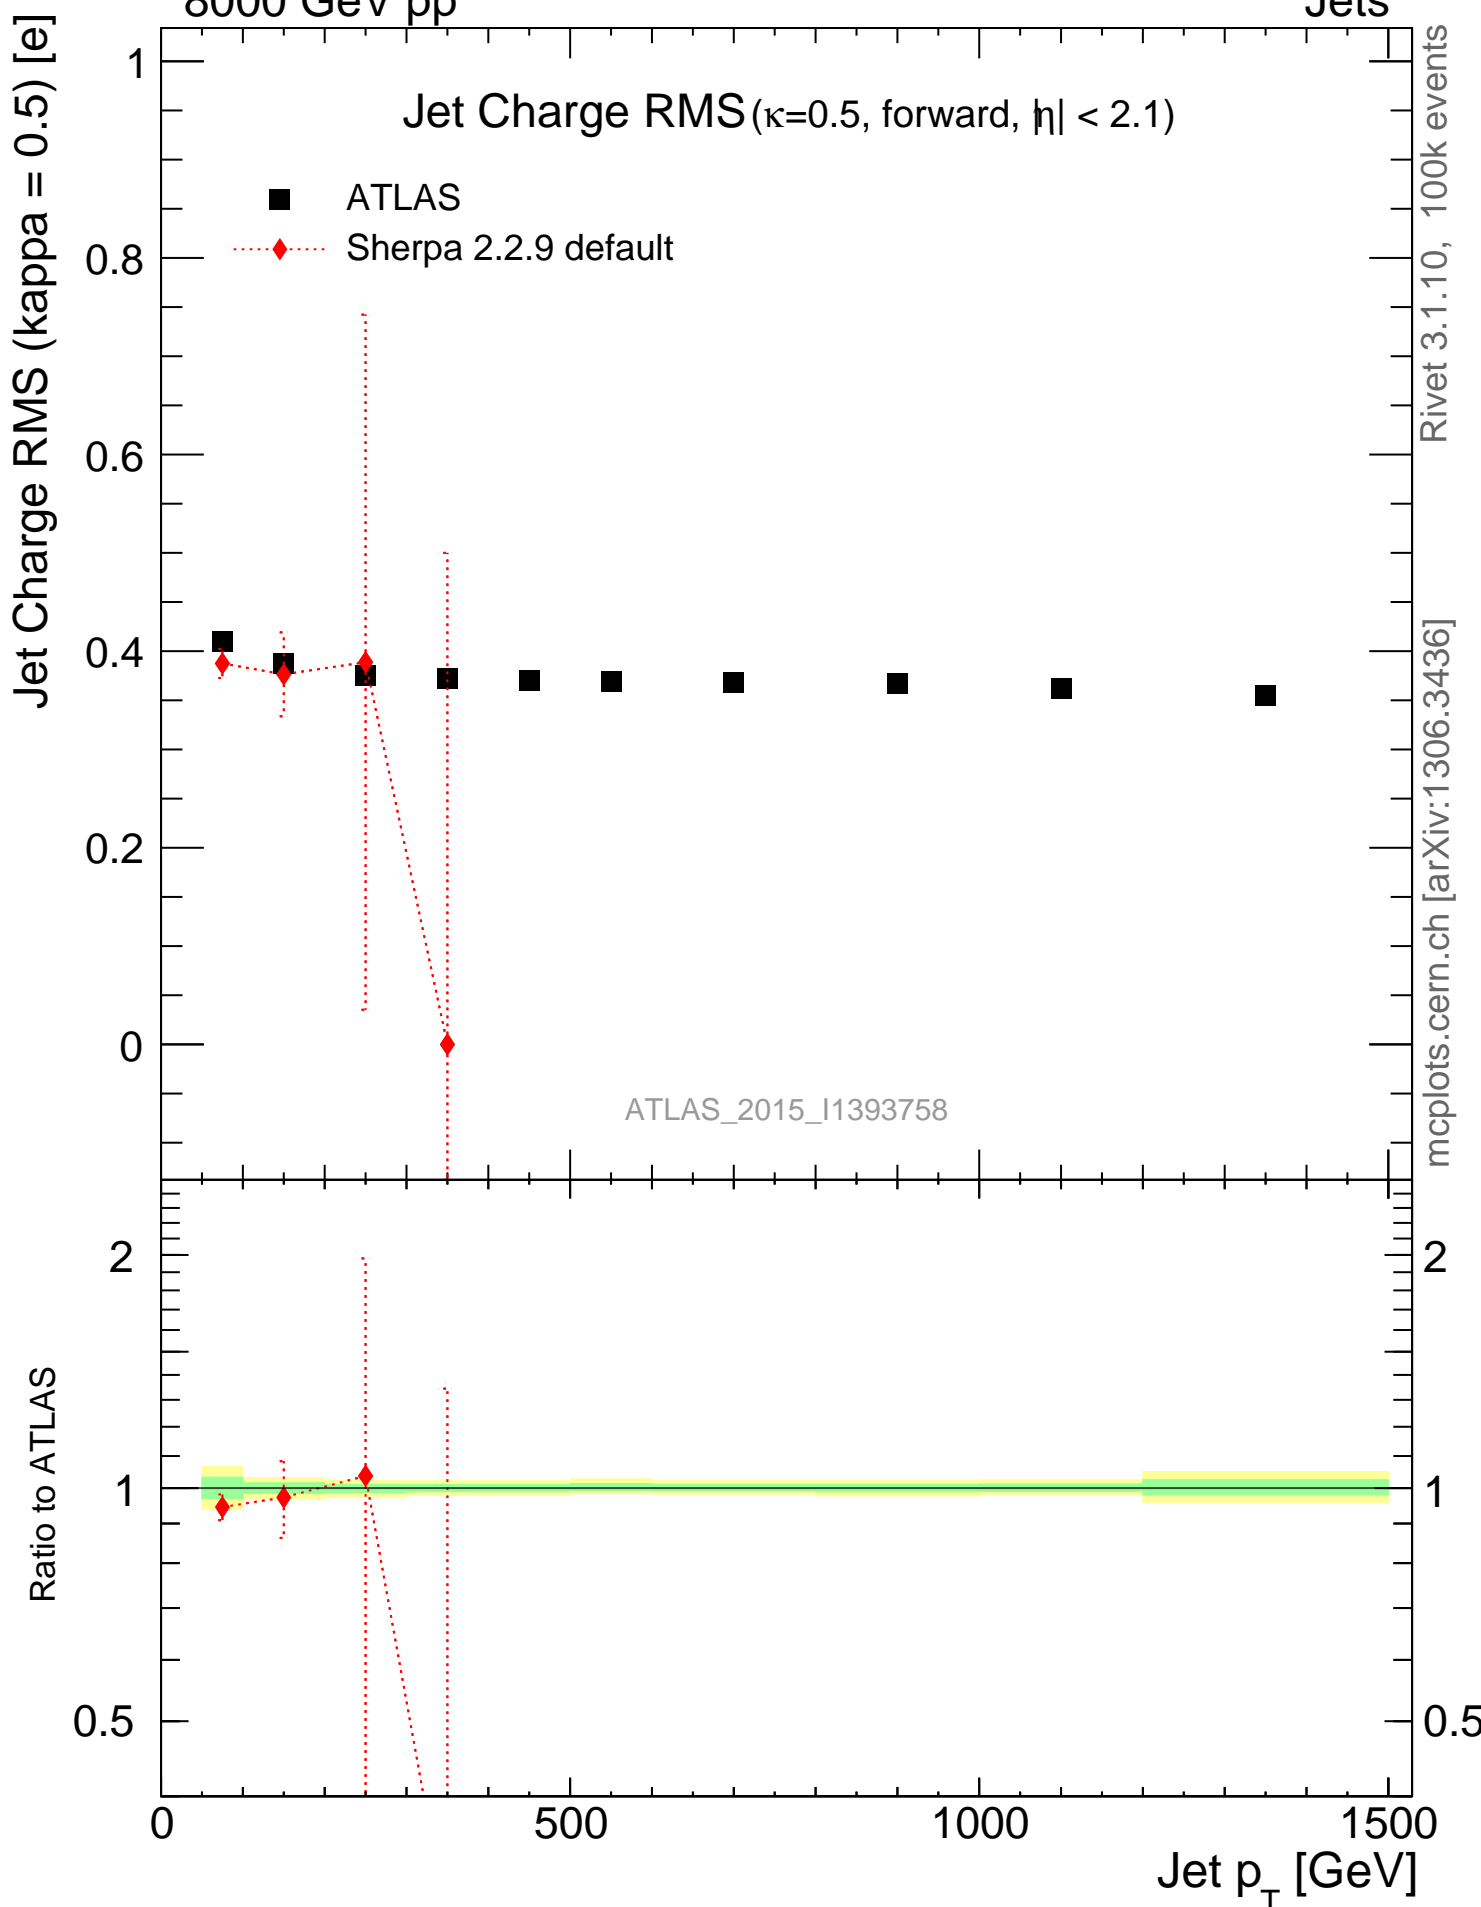

8000 GeV pp

Jets

Jet Charge RMS ($\kappa=0.5$, forward, $|\eta| < 2.1$)

■ ATLAS
◆ Sherpa 2.2.9 default

Rivet 3.1.10, 100k events
mcplots.cern.ch [arXiv:1306.3436]

ATLAS_2015_I1393758