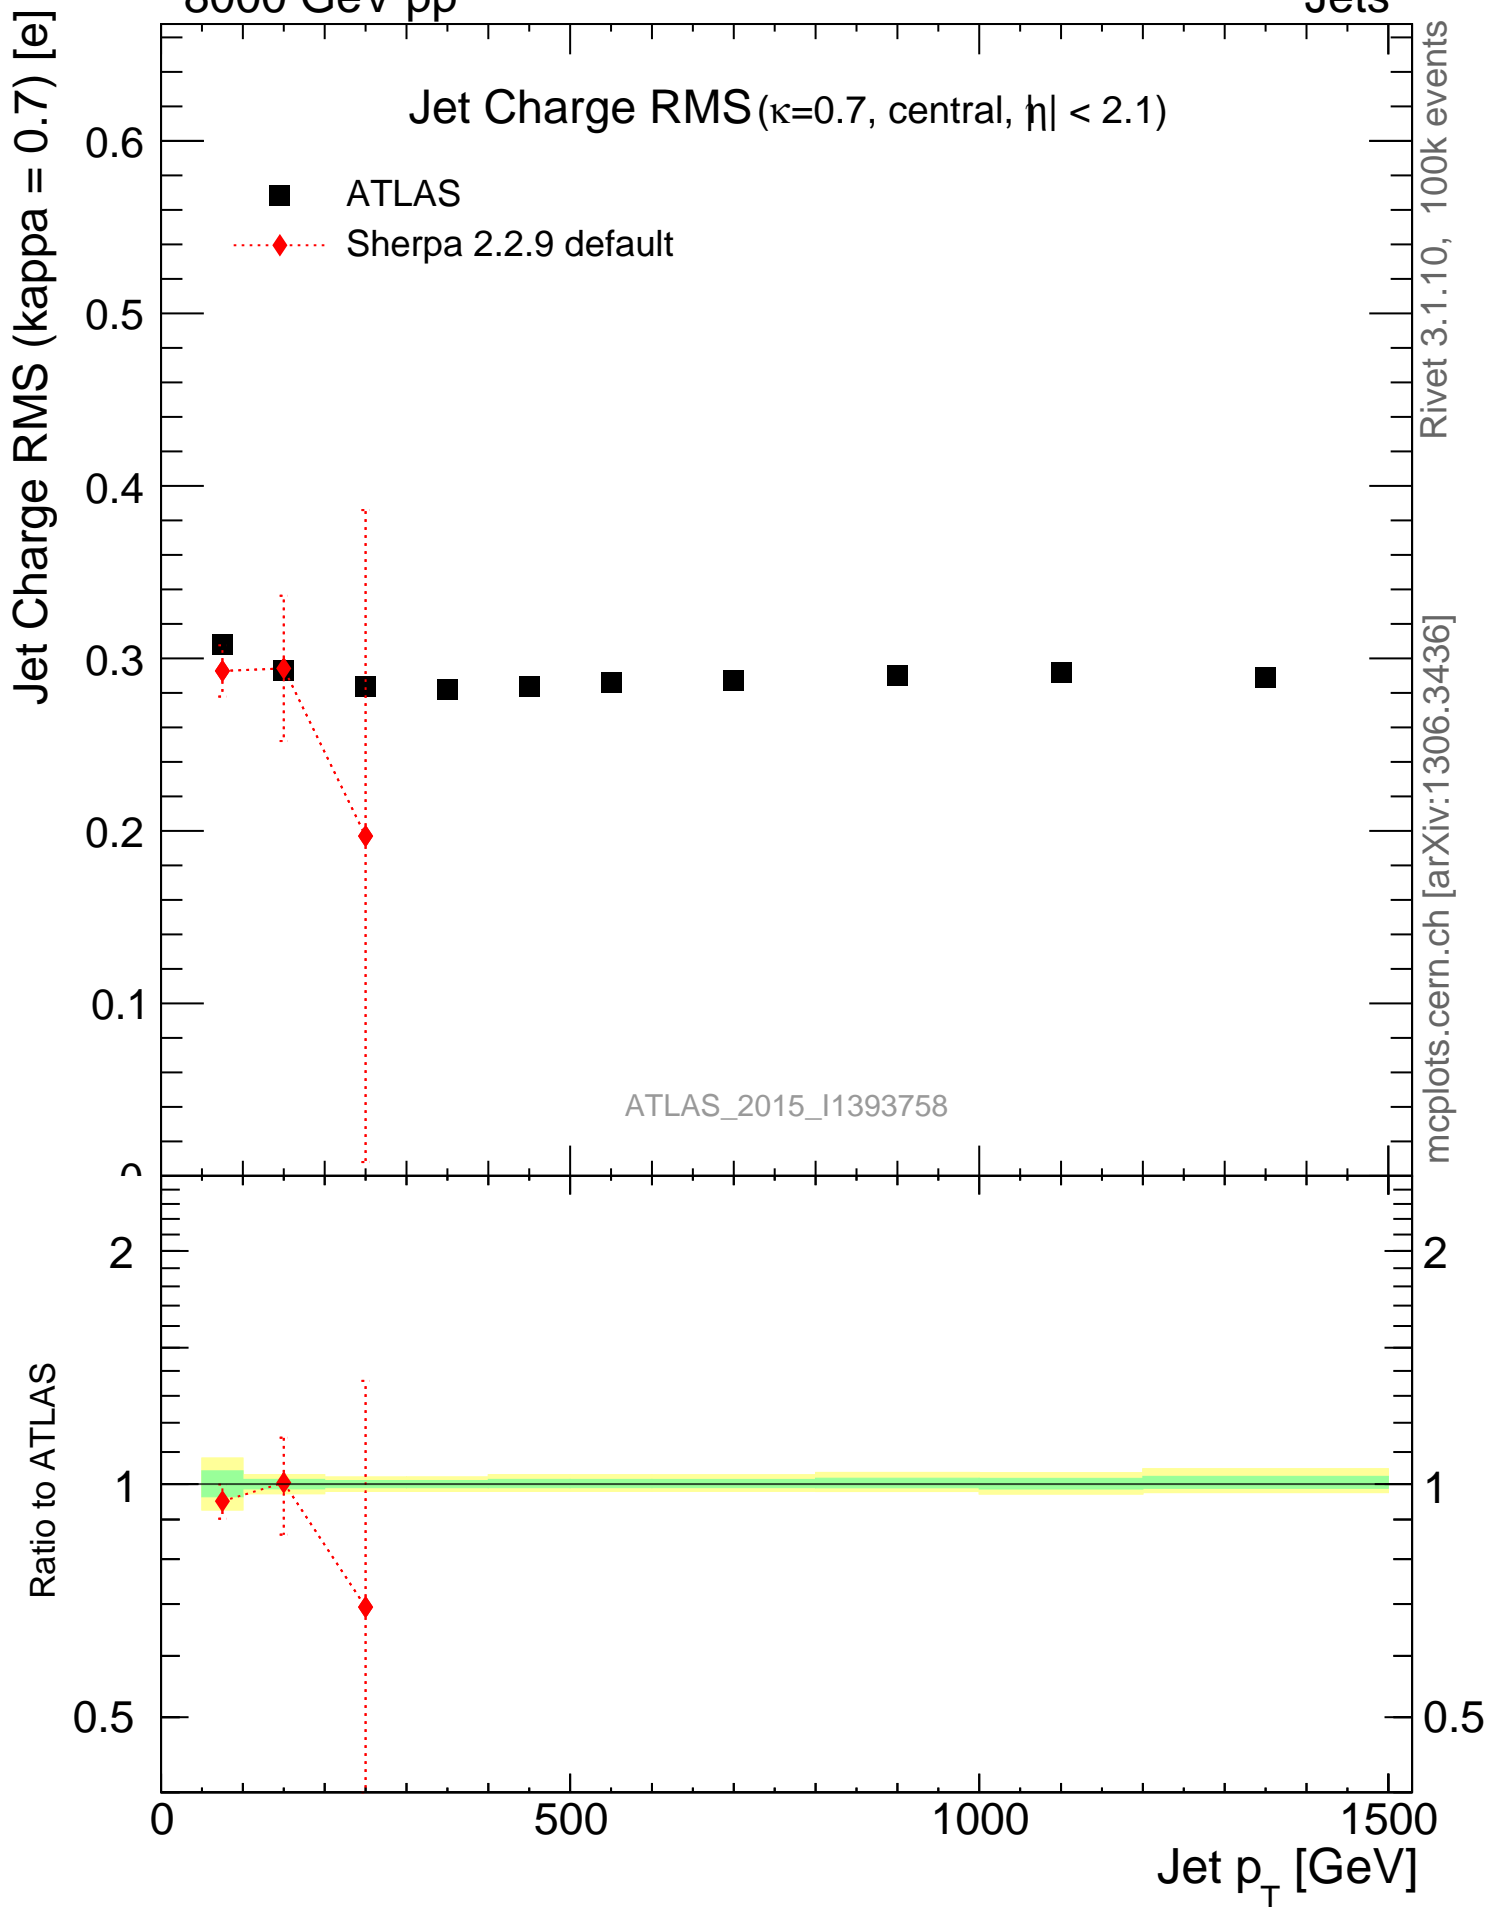

Jet Charge RMS ($\kappa=0.7$, central, $|\eta| < 2.1$)

- ATLAS
- ◆ Sherpa 2.2.9 default

ATLAS_2015_I1393758