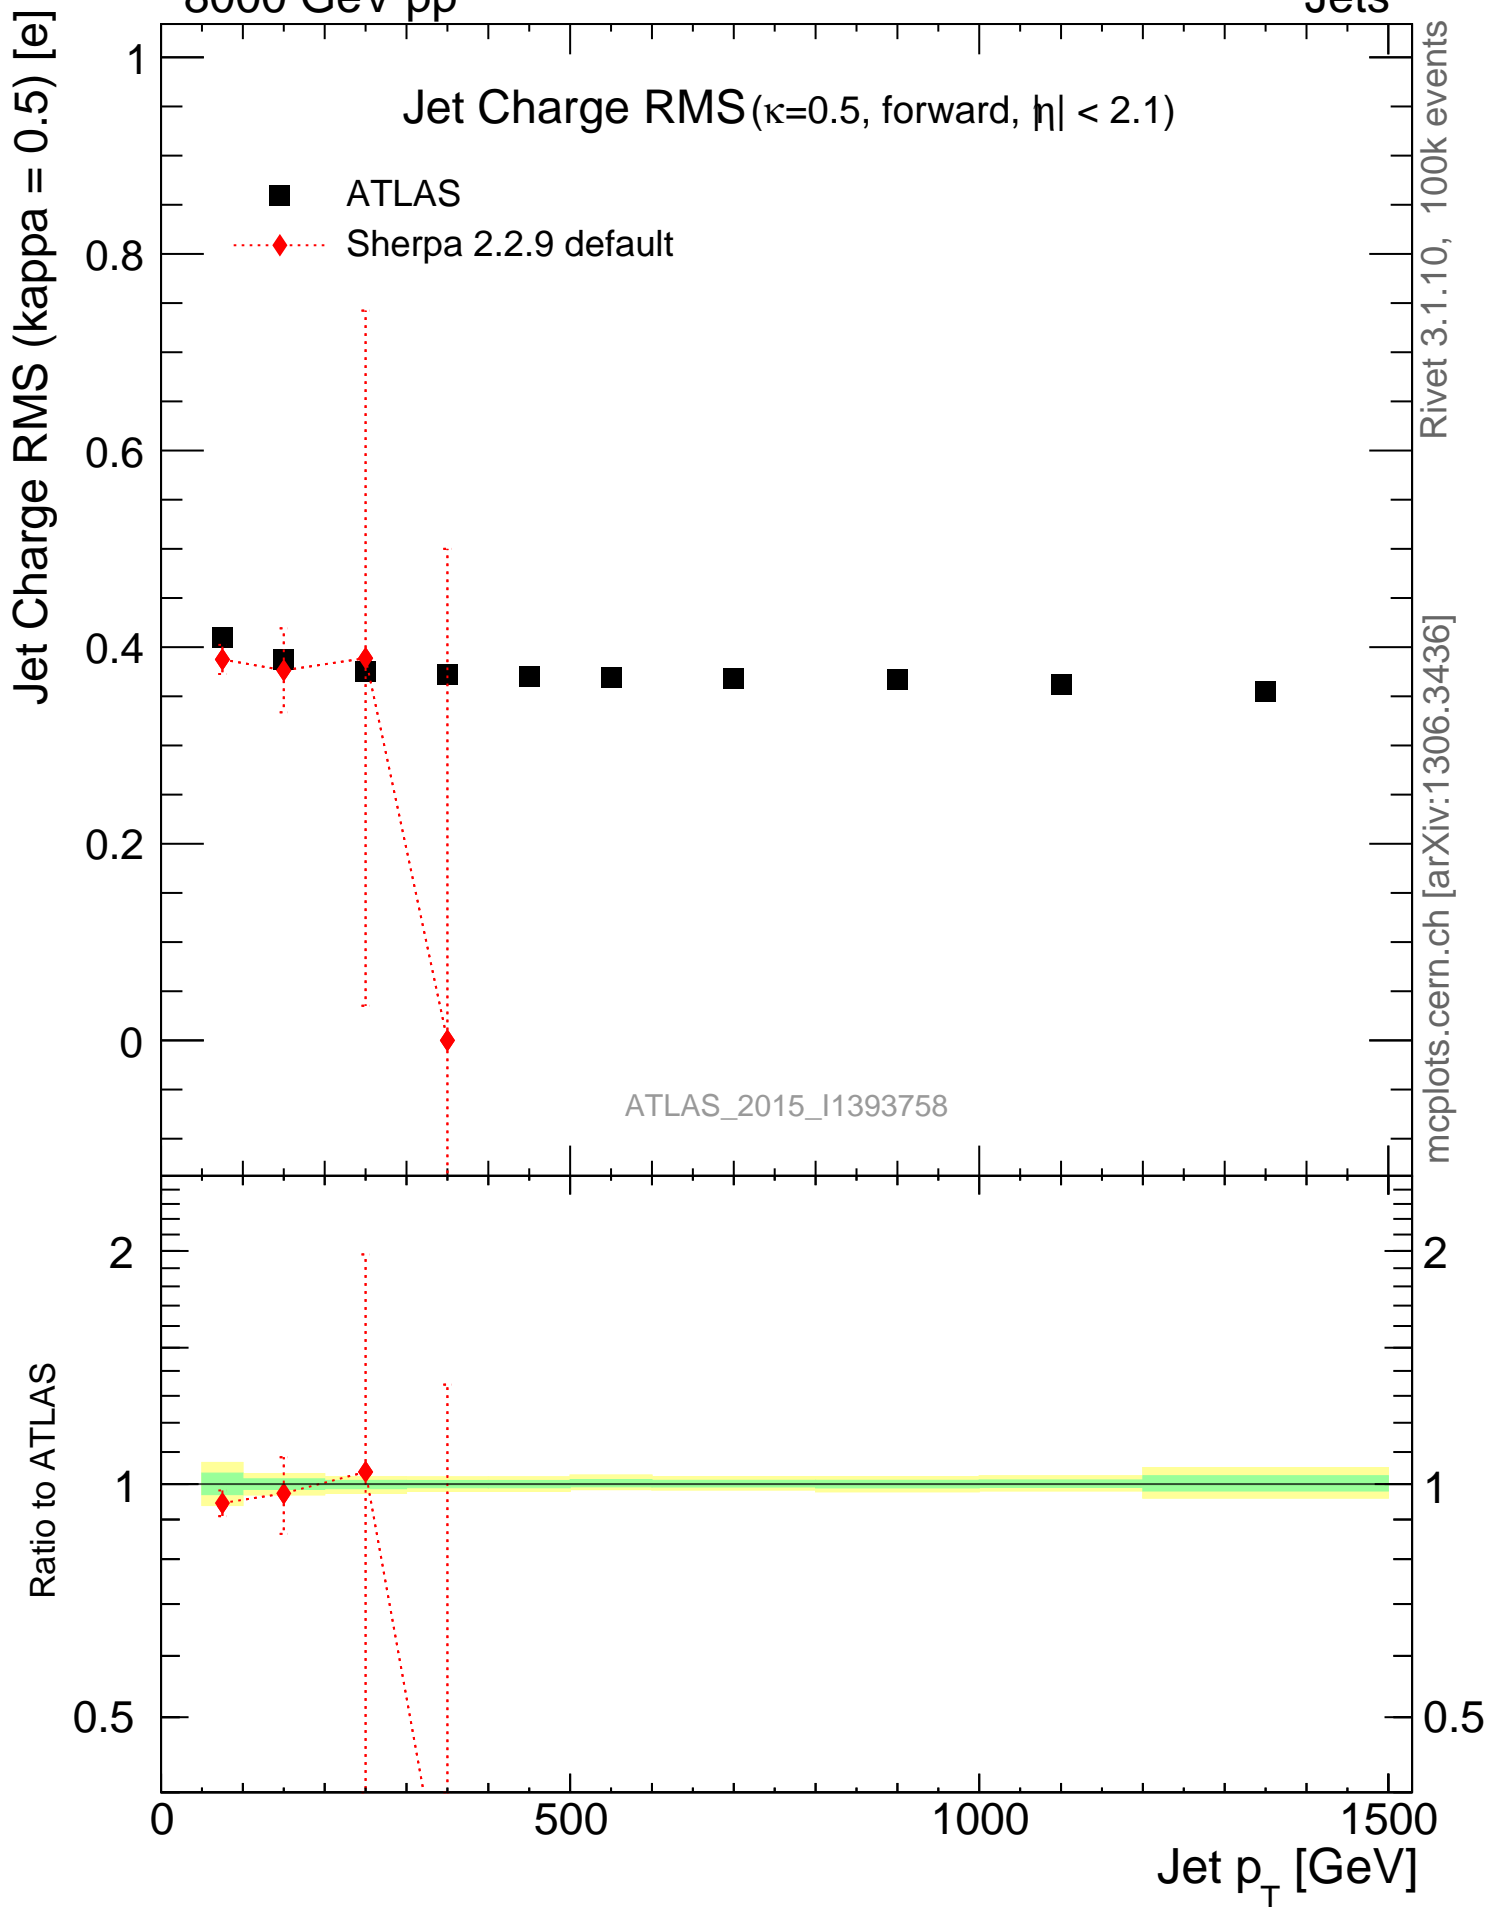

8000 GeV pp

Jets

Jet Charge RMS ($\kappa=0.5$, forward, $|\eta| < 2.1$)

■ ATLAS
◆ Sherpa 2.2.9 default

Rivet 3.1.10, 100k events

mcplots.cern.ch [arXiv:1306.3436]

ATLAS_2015_I1393758