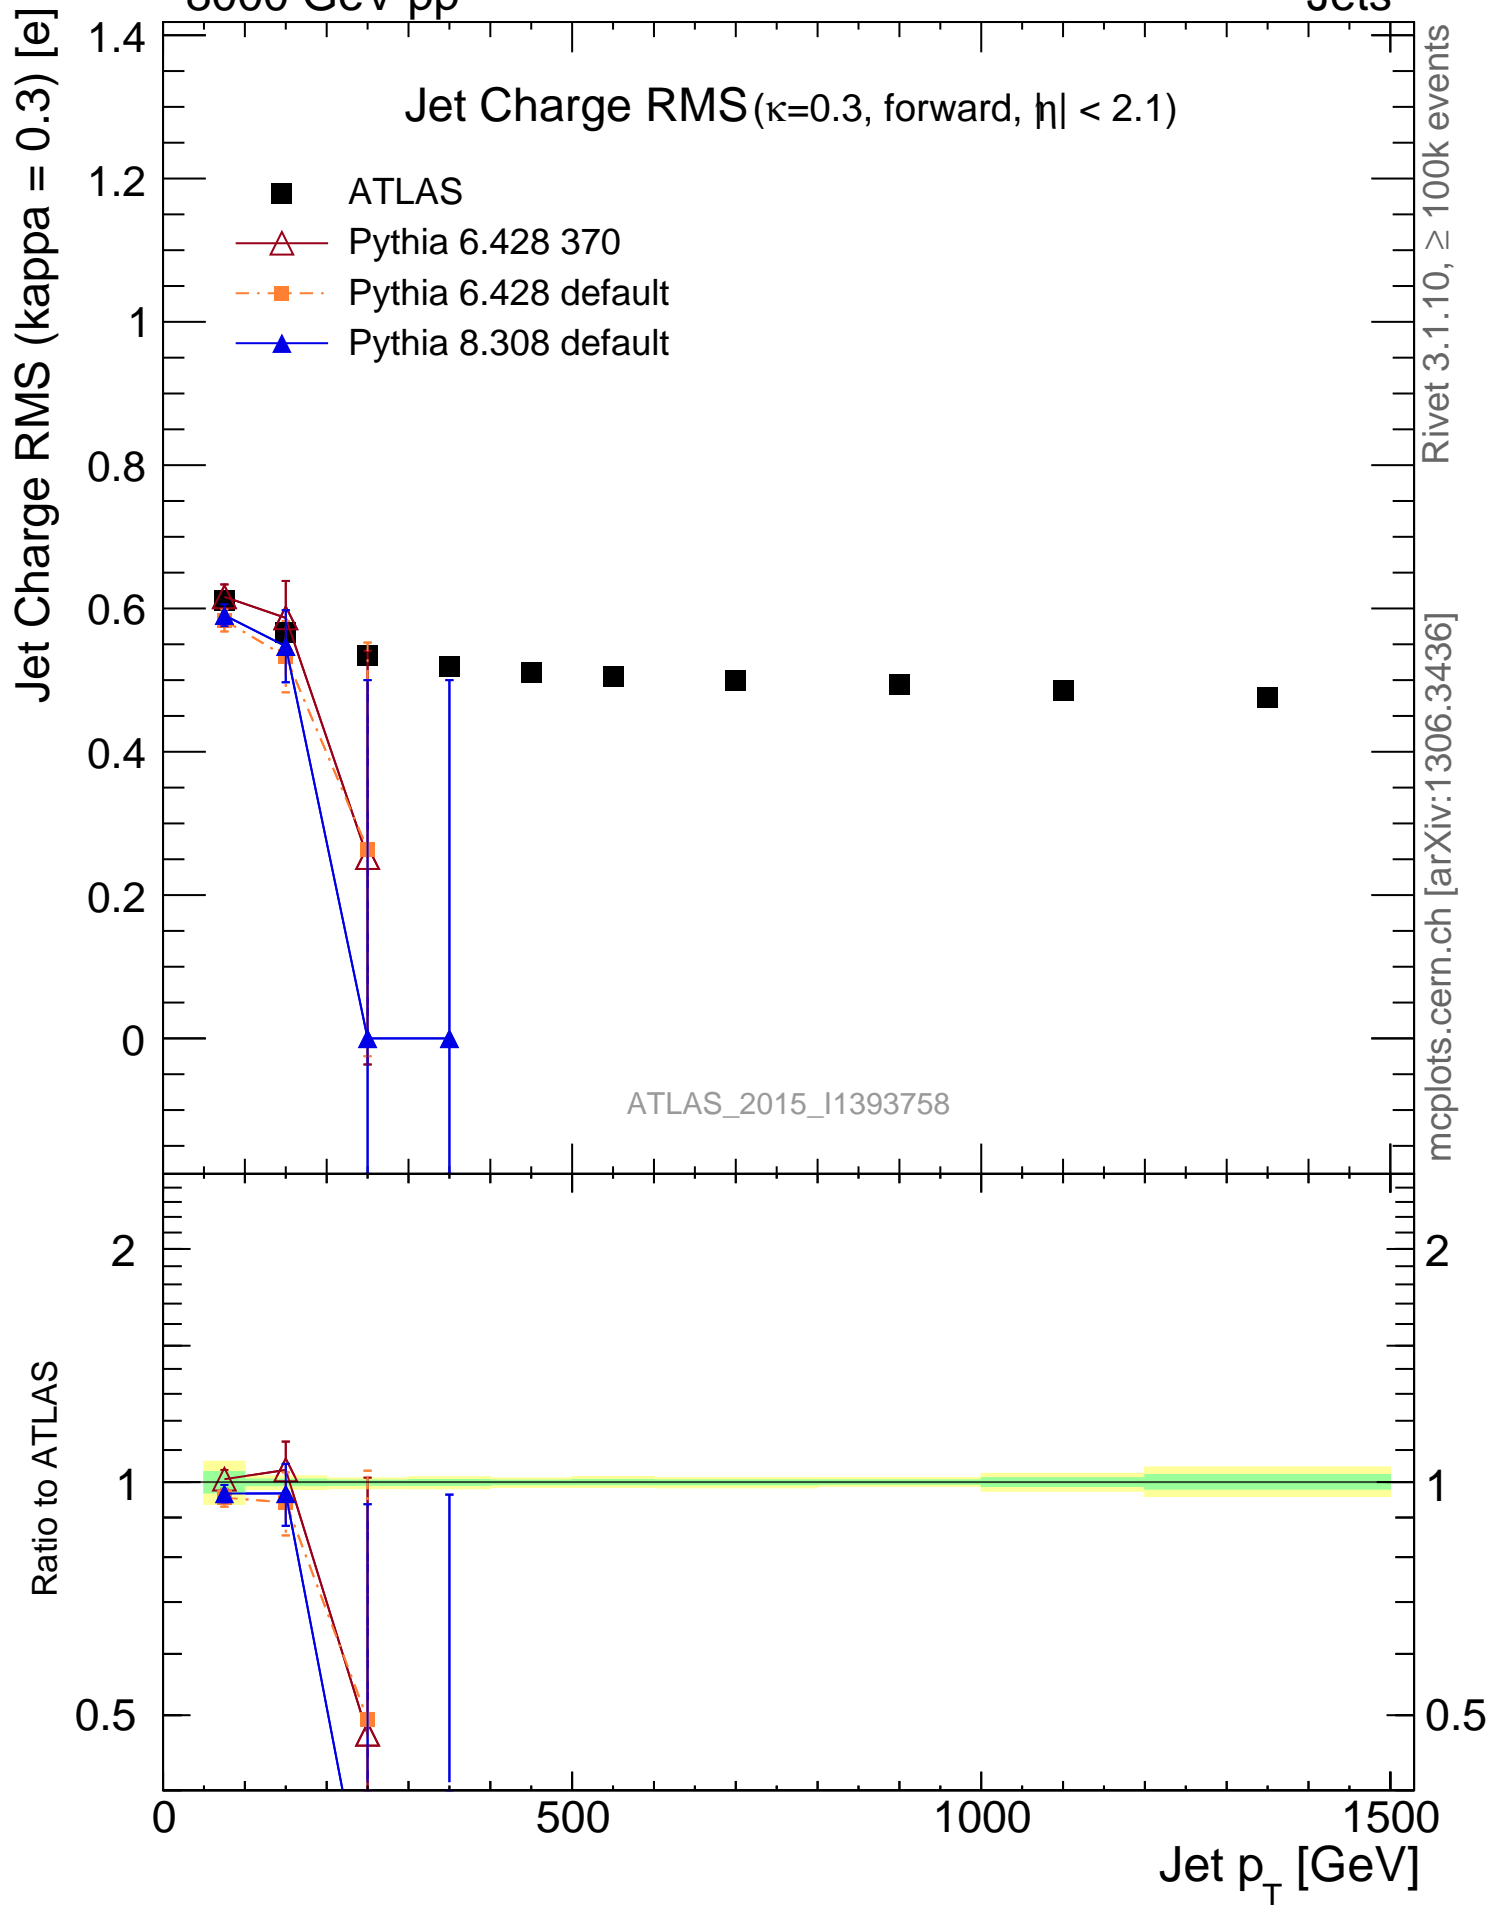

8000 GeV pp

Jets

Jet Charge RMS ($\kappa=0.3$, forward, $|\eta| < 2.1$)

- ATLAS
- △ Pythia 6.428 370
- -■ Pythia 6.428 default
- ▲ Pythia 8.308 default

Rivet 3.1.10, $\geq 100k$ events

mcplots.cern.ch [arXiv:1306.3436]