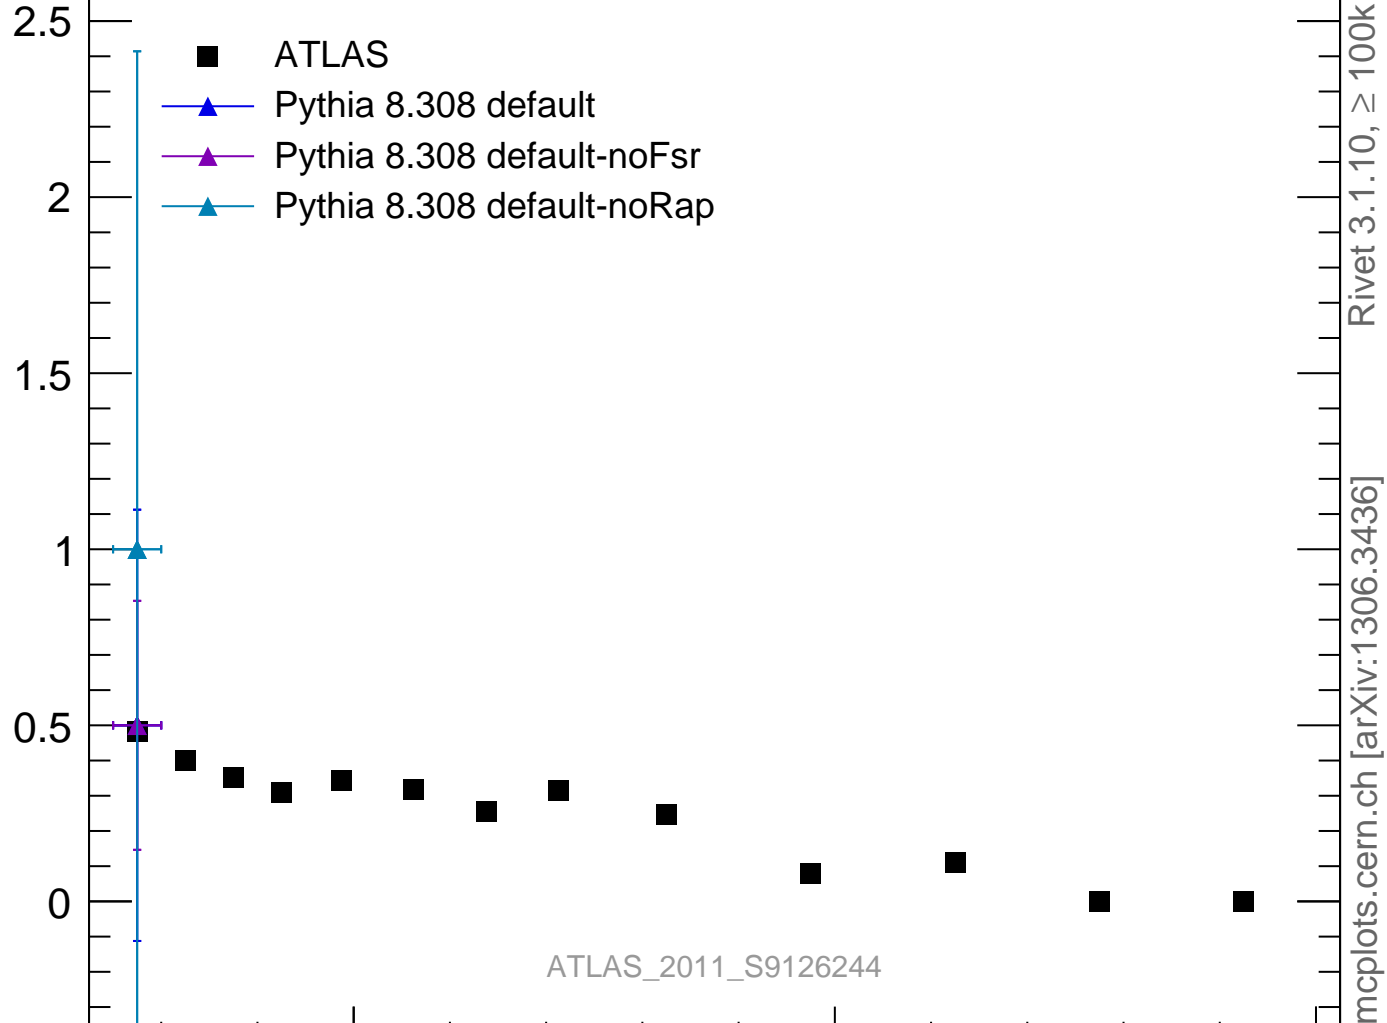

Gap fraction vs pT (LJ) ($5 < \Delta y < 6$)

Gap fraction

- ATLAS
- ▲ Pythia 8.308 default
- ▲ Pythia 8.308 default-noFsr
- ▲ Pythia 8.308 default-noRap

Ratio to ATLAS