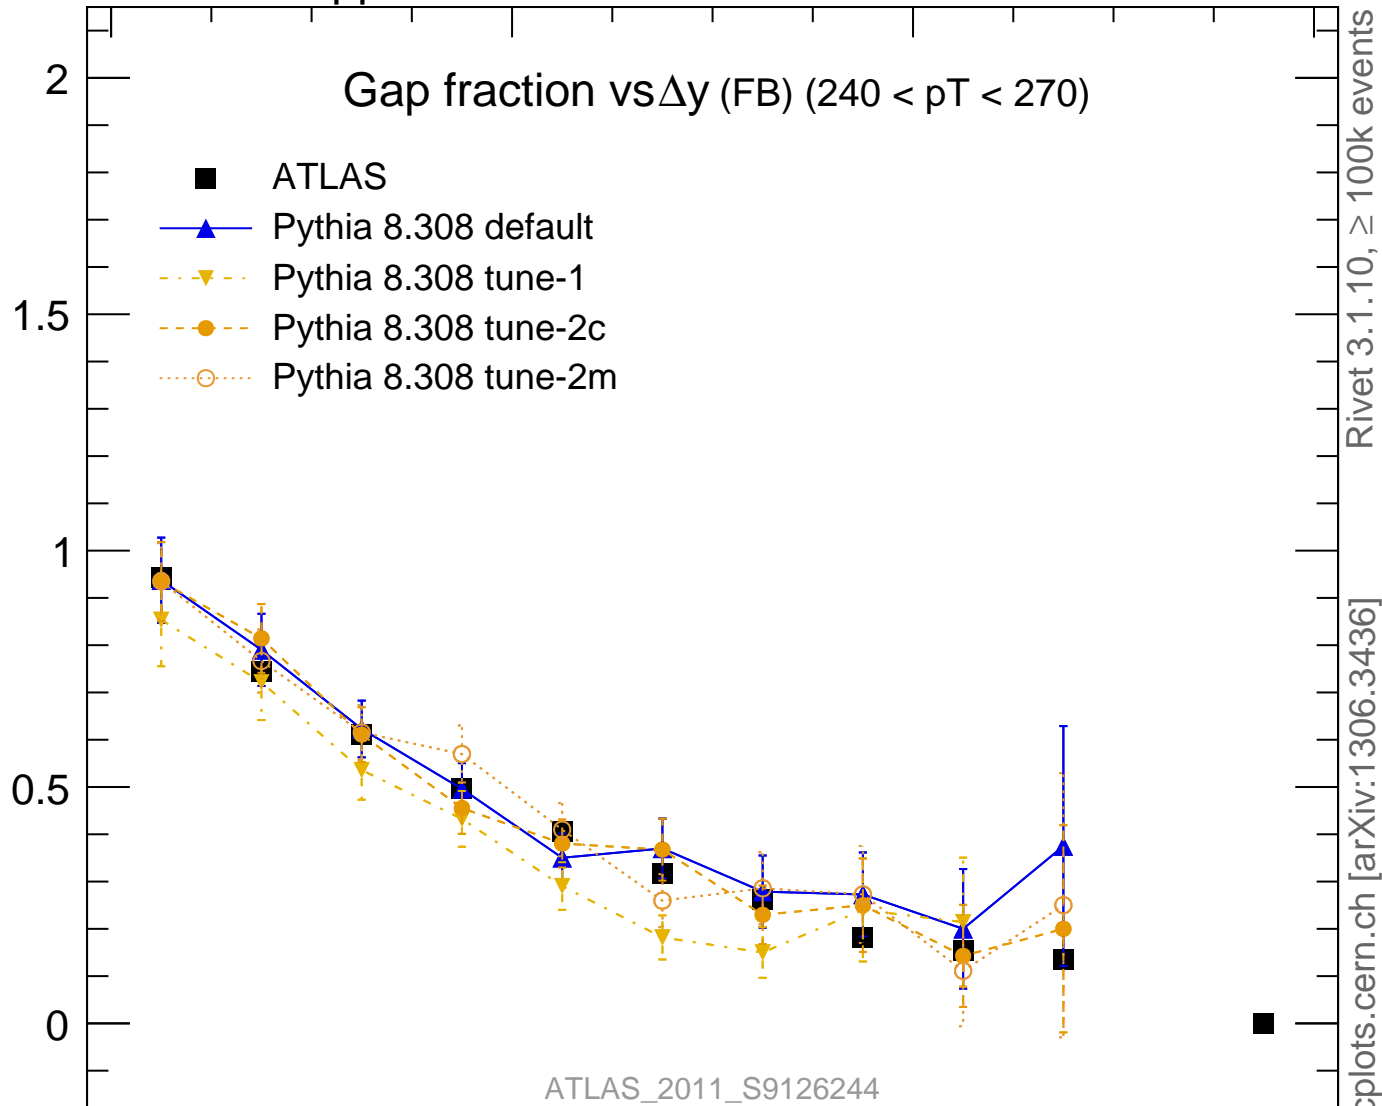

7000 GeV pp

Jets

Gap fraction

Gap fraction vs Δy (FB) ($240 < p_T < 270$)

- ATLAS
- ▲ Pythia 8.308 default
- ▼ Pythia 8.308 tune-1
- Pythia 8.308 tune-2c
- Pythia 8.308 tune-2m

Ratio to ATLAS