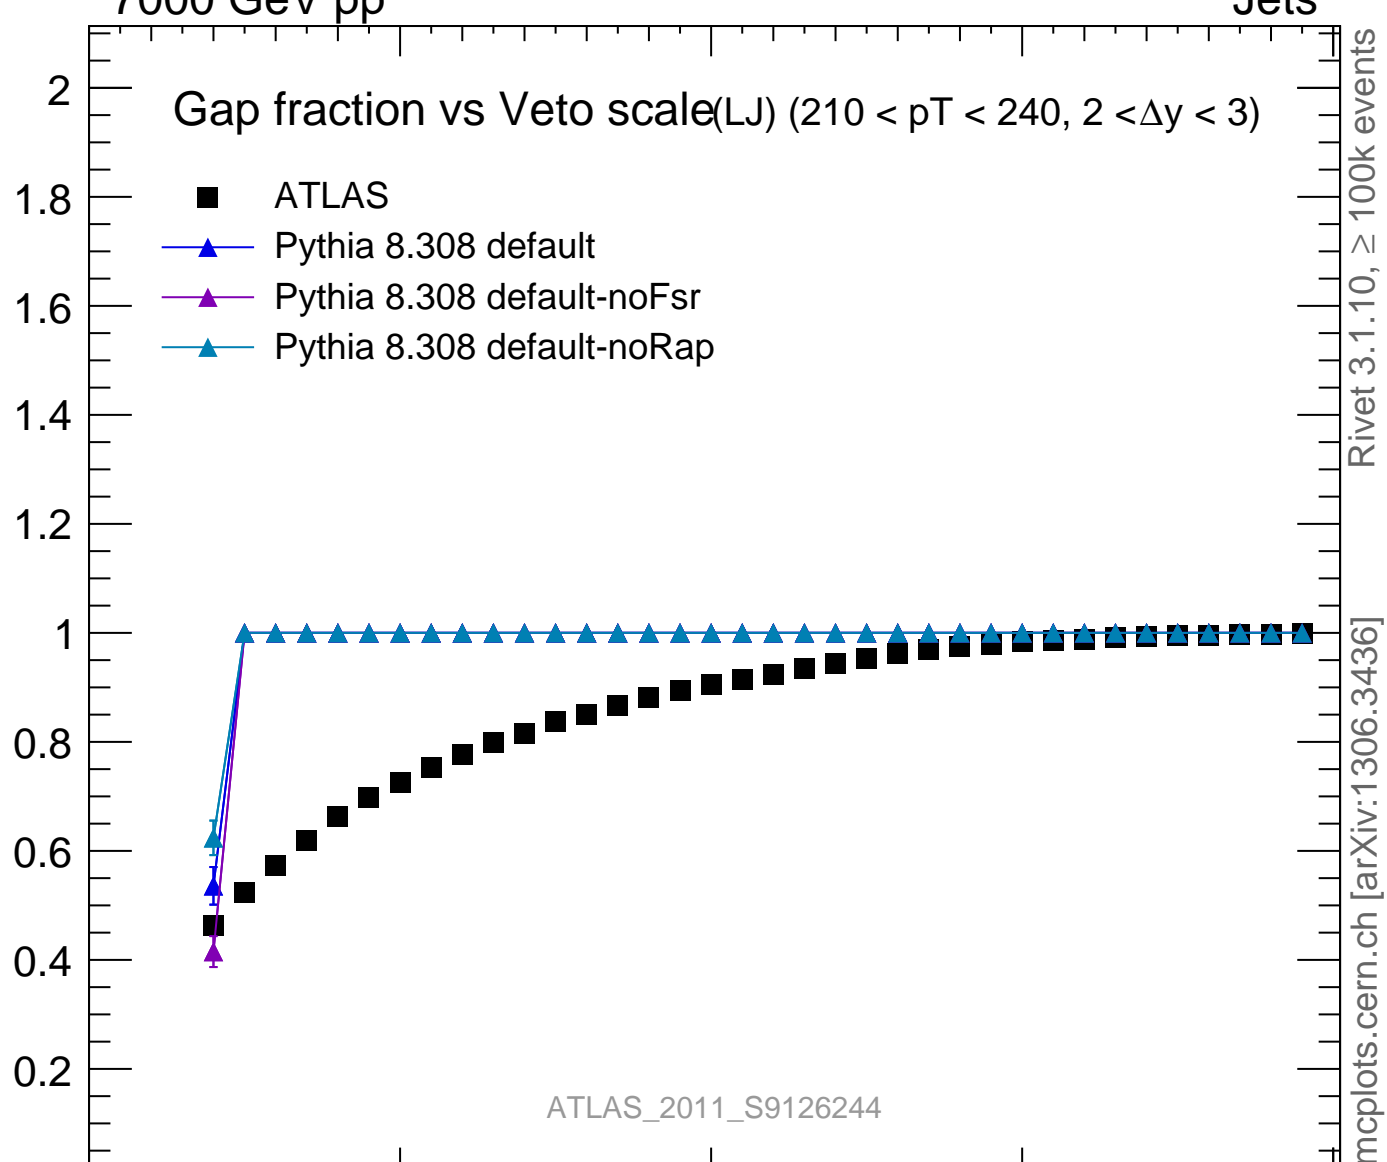

Gap fraction

Gap fraction vs Veto scale(LJ) ( $210 < p_T < 240$ ,  $2 < \Delta y < 3$ )

- ATLAS
- ▲ Pythia 8.308 default
- ▲ Pythia 8.308 default-noFsr
- ▲ Pythia 8.308 default-noRap

Ratio to ATLAS

Rivet 3.1.10,  $\geq 100k$  events

mcplots.cern.ch [arXiv:1306.3436]

2

1

0.5

 $Q_0$  [GeV]