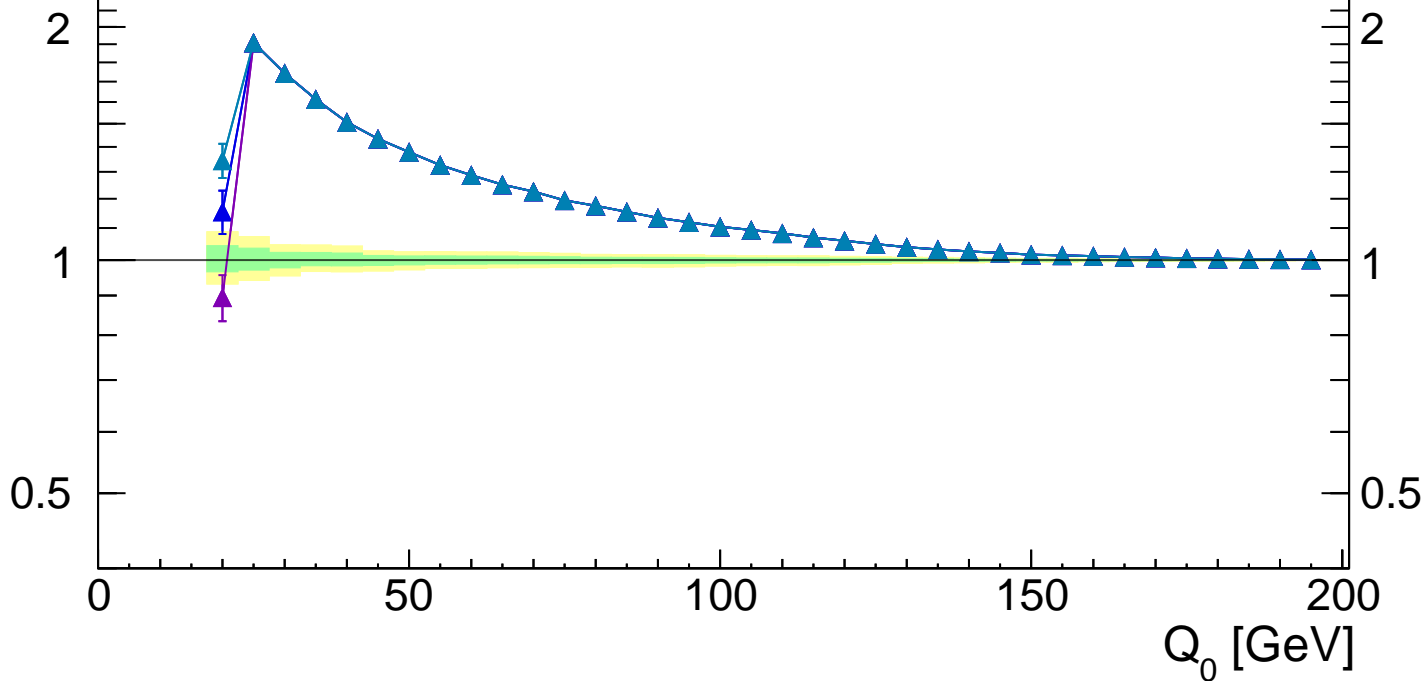

Gap fraction

Gap fraction vs Veto scale(LJ) ( $210 < p_T < 240$ ,  $2 < \Delta y < 3$ )

- ATLAS
- ▲ Pythia 8.308 default
- ▲ Pythia 8.308 default-noFsr
- ▲ Pythia 8.308 default-noRap

Ratio to ATLAS

Rivet 3.1.10,  $\geq 100k$  events

mcplots.cern.ch [arXiv:1306.3436]

2

1

0.5

 $Q_0$  [GeV]