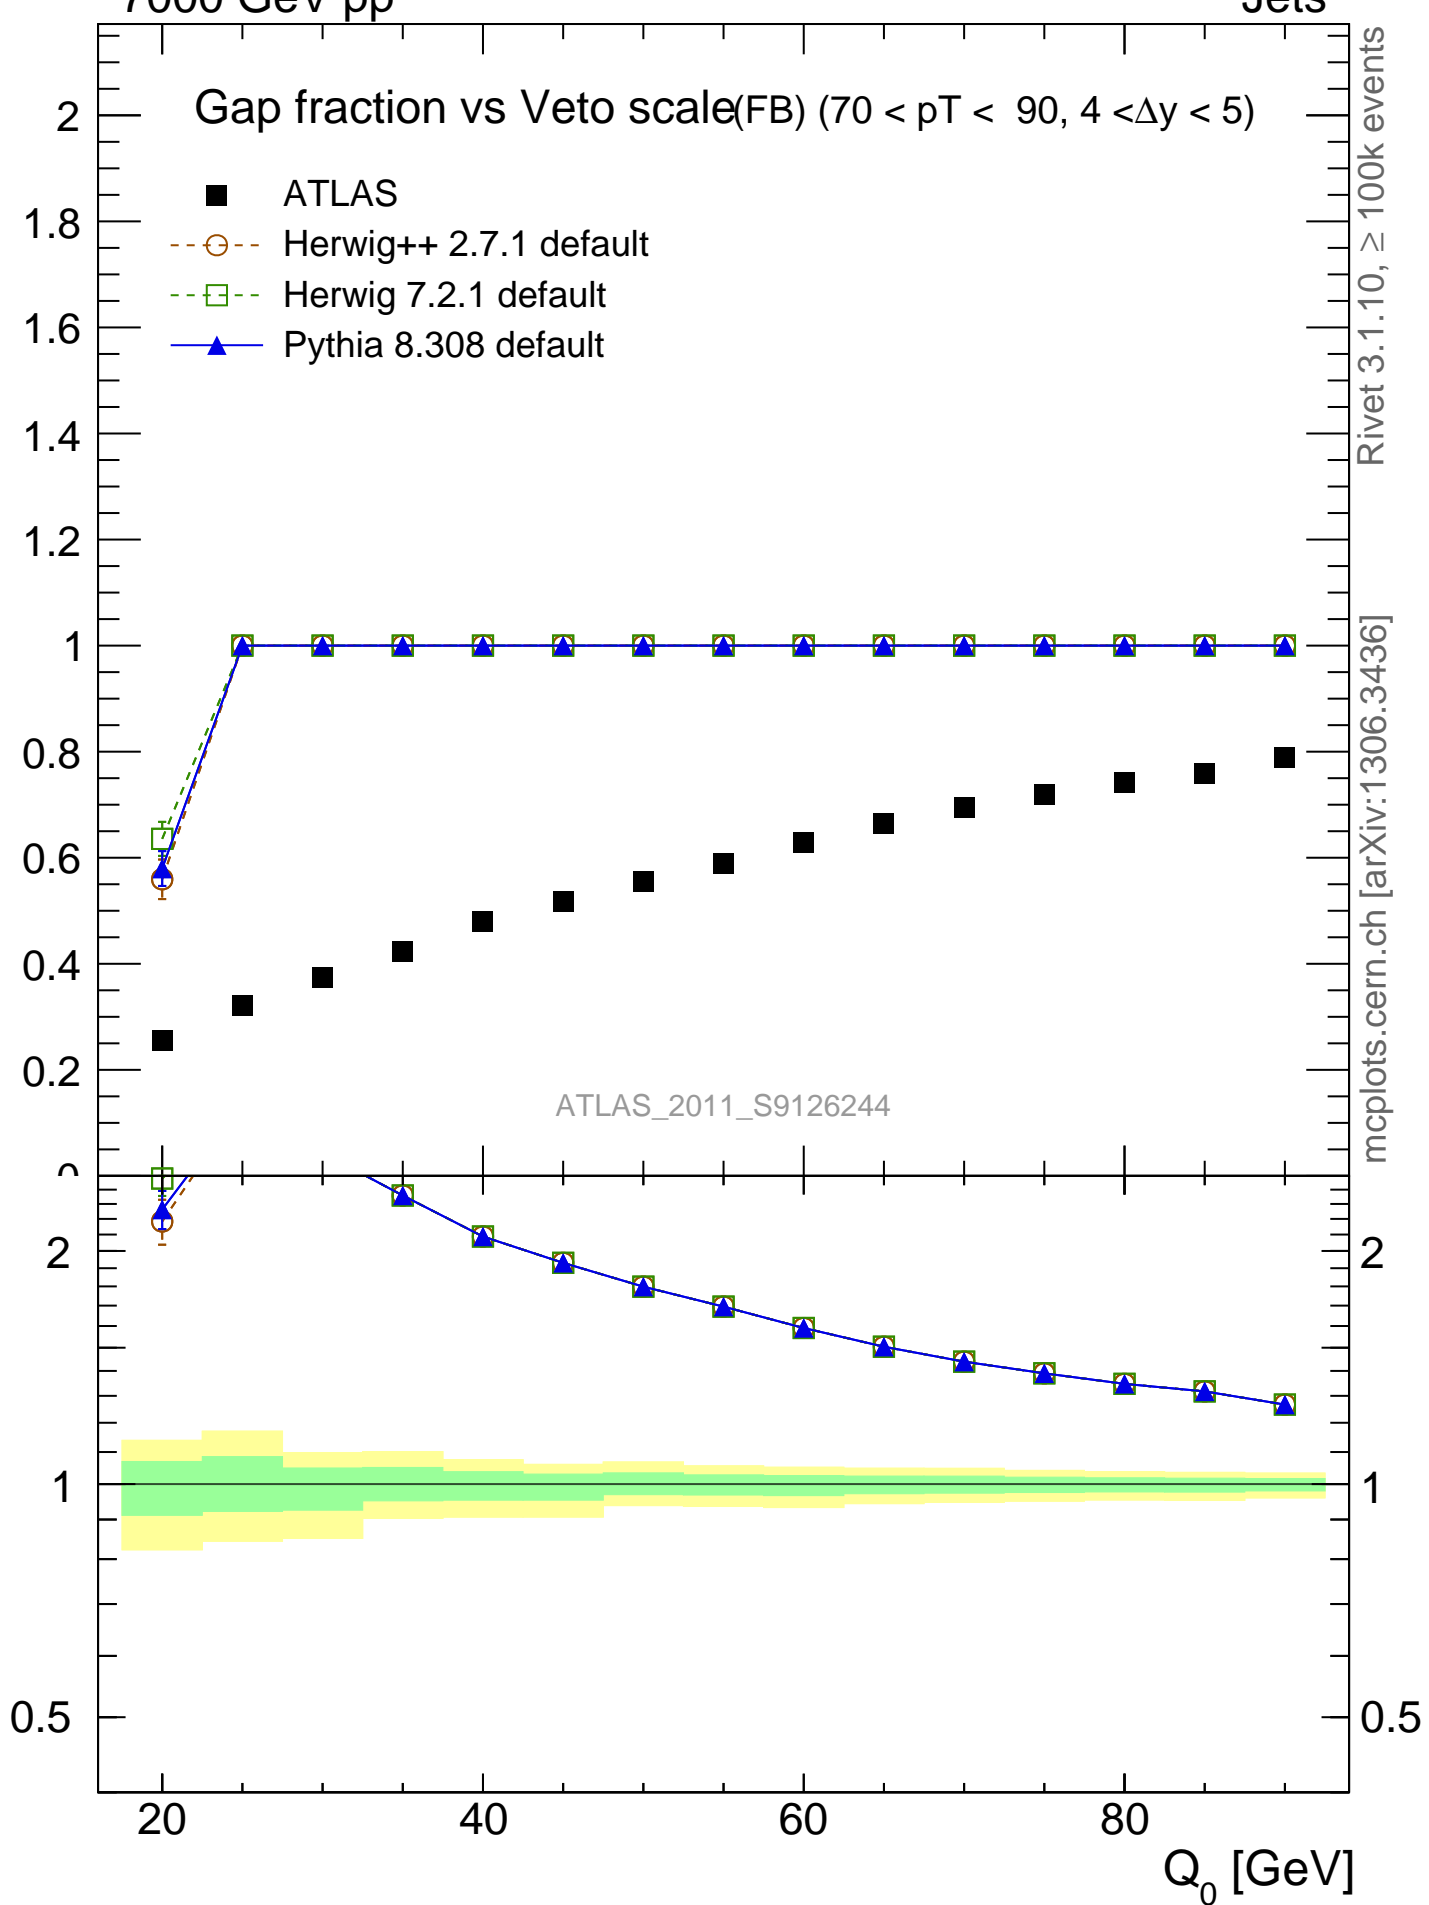

Gap fraction

Gap fraction vs Veto scale(FB) ($70 < p_T < 90$, $4 < \Delta y < 5$)

- ATLAS
- Herwig++ 2.7.1 default
- Herwig 7.2.1 default
- ▲- Pythia 8.308 default

 Q_0 [GeV]