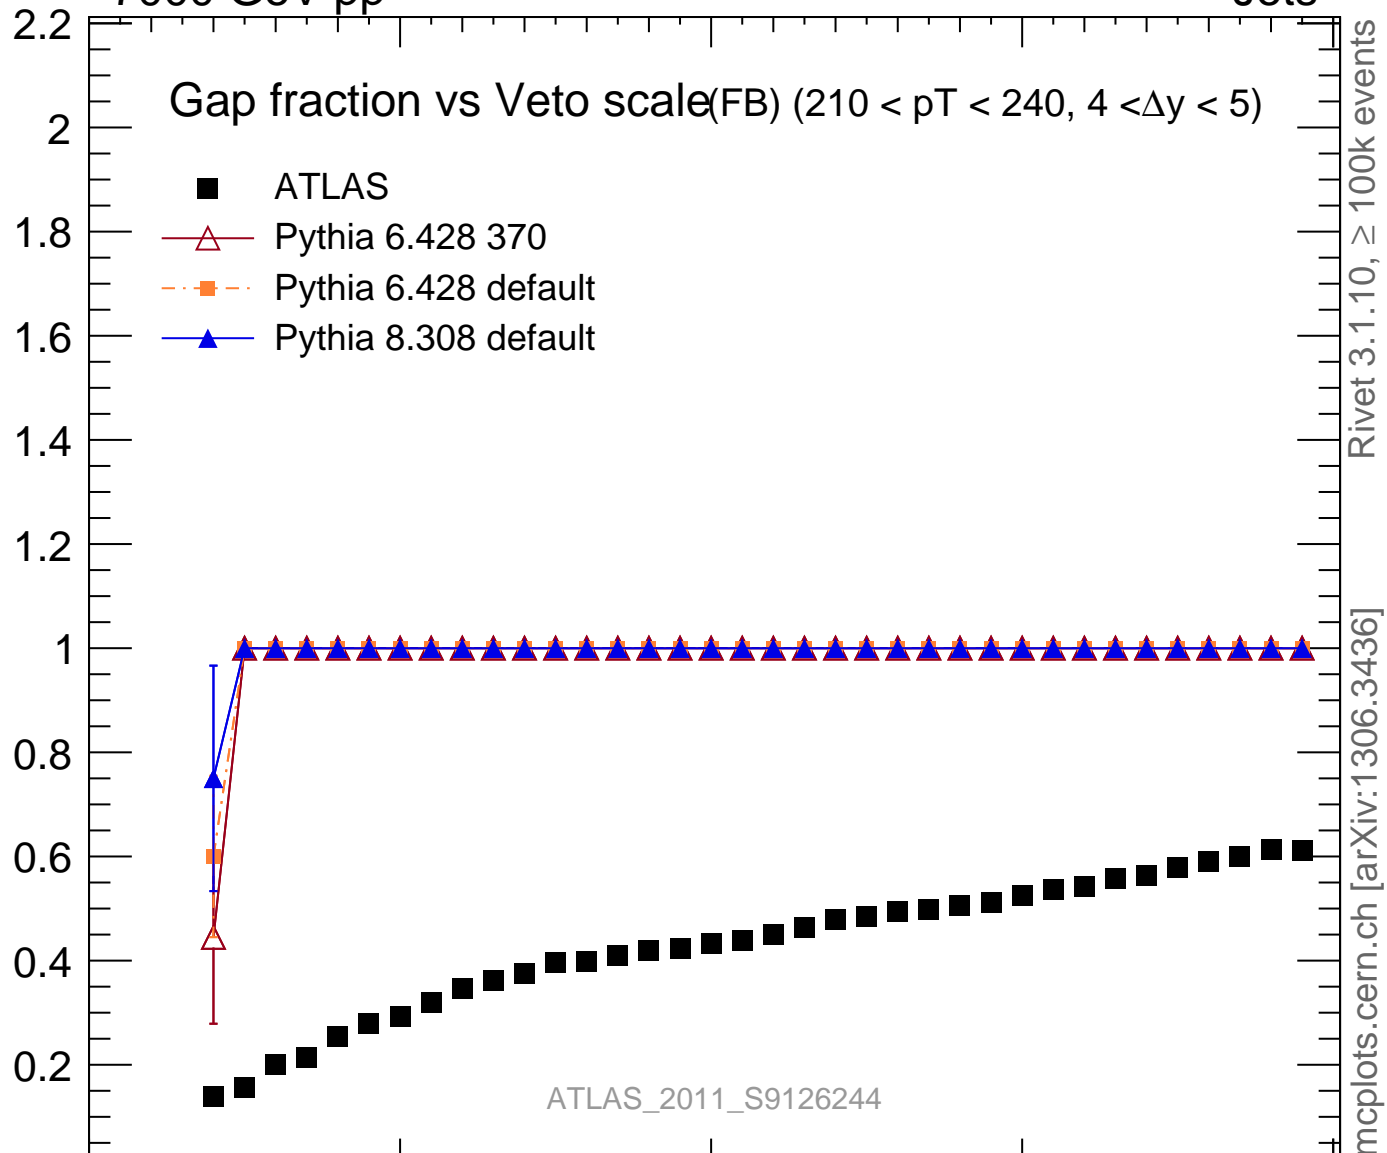

7000 GeV pp

Jets

Gap fraction

Gap fraction vs Veto scale(FB) ( $210 < p_T < 240$ ,  $4 < \Delta y < 5$ )

- ATLAS
- △ Pythia 6.428 370
- - -■ Pythia 6.428 default
- ▲ Pythia 8.308 default

Ratio to ATLAS