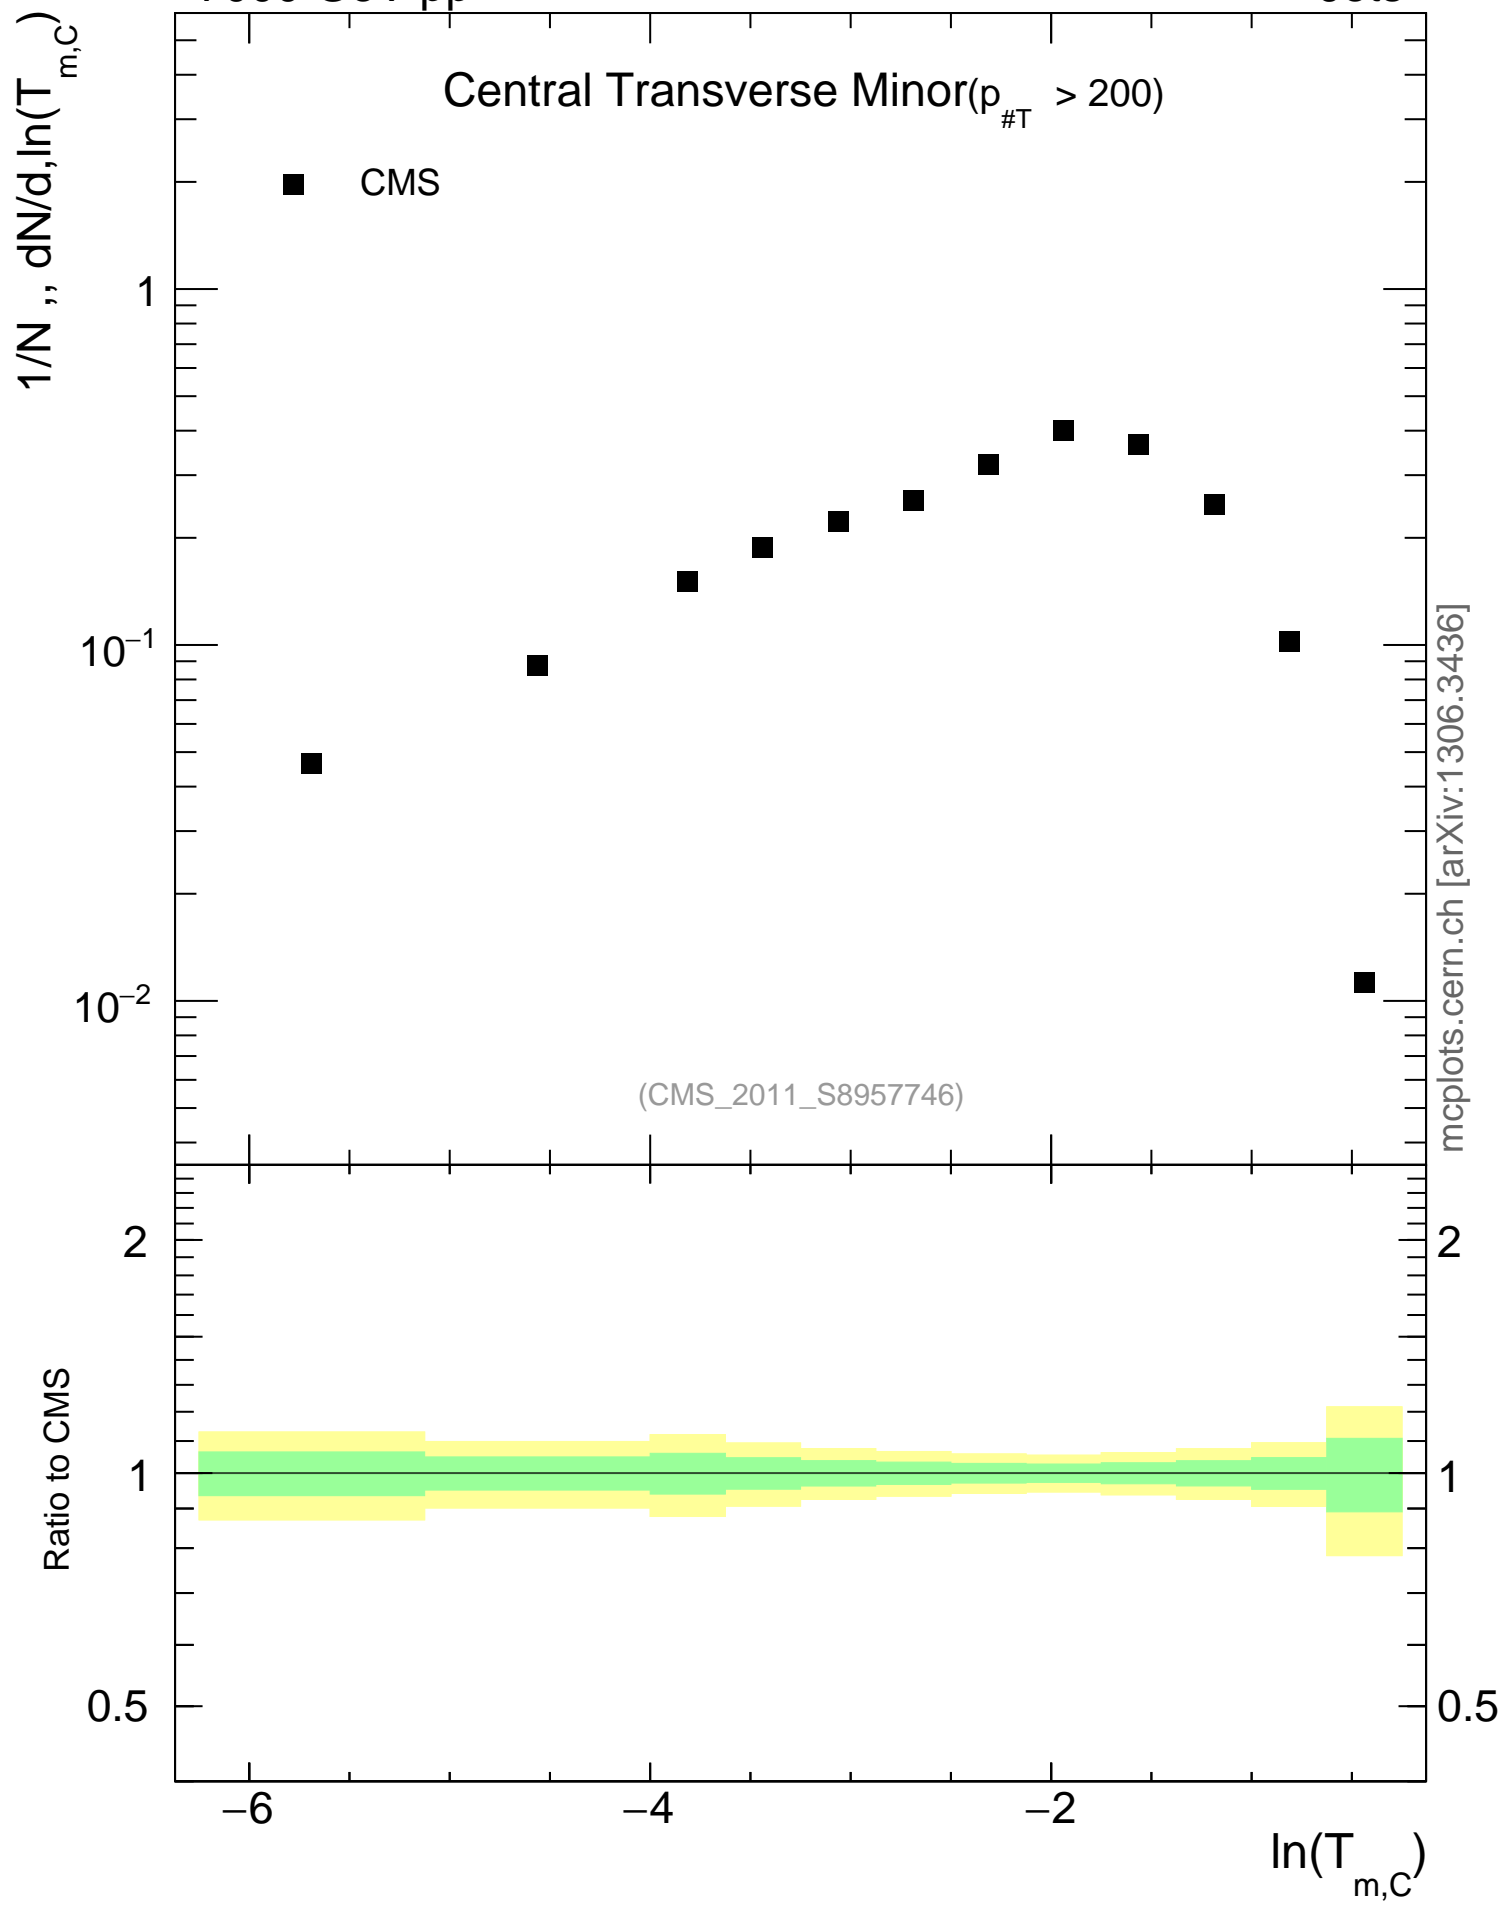

7000 GeV pp

Jets

Central Transverse Minor($p_{\#T} > 200$)

CMS

mcplots.cern.ch [arXiv:1306.3436]

(CMS_2011_S8957746)