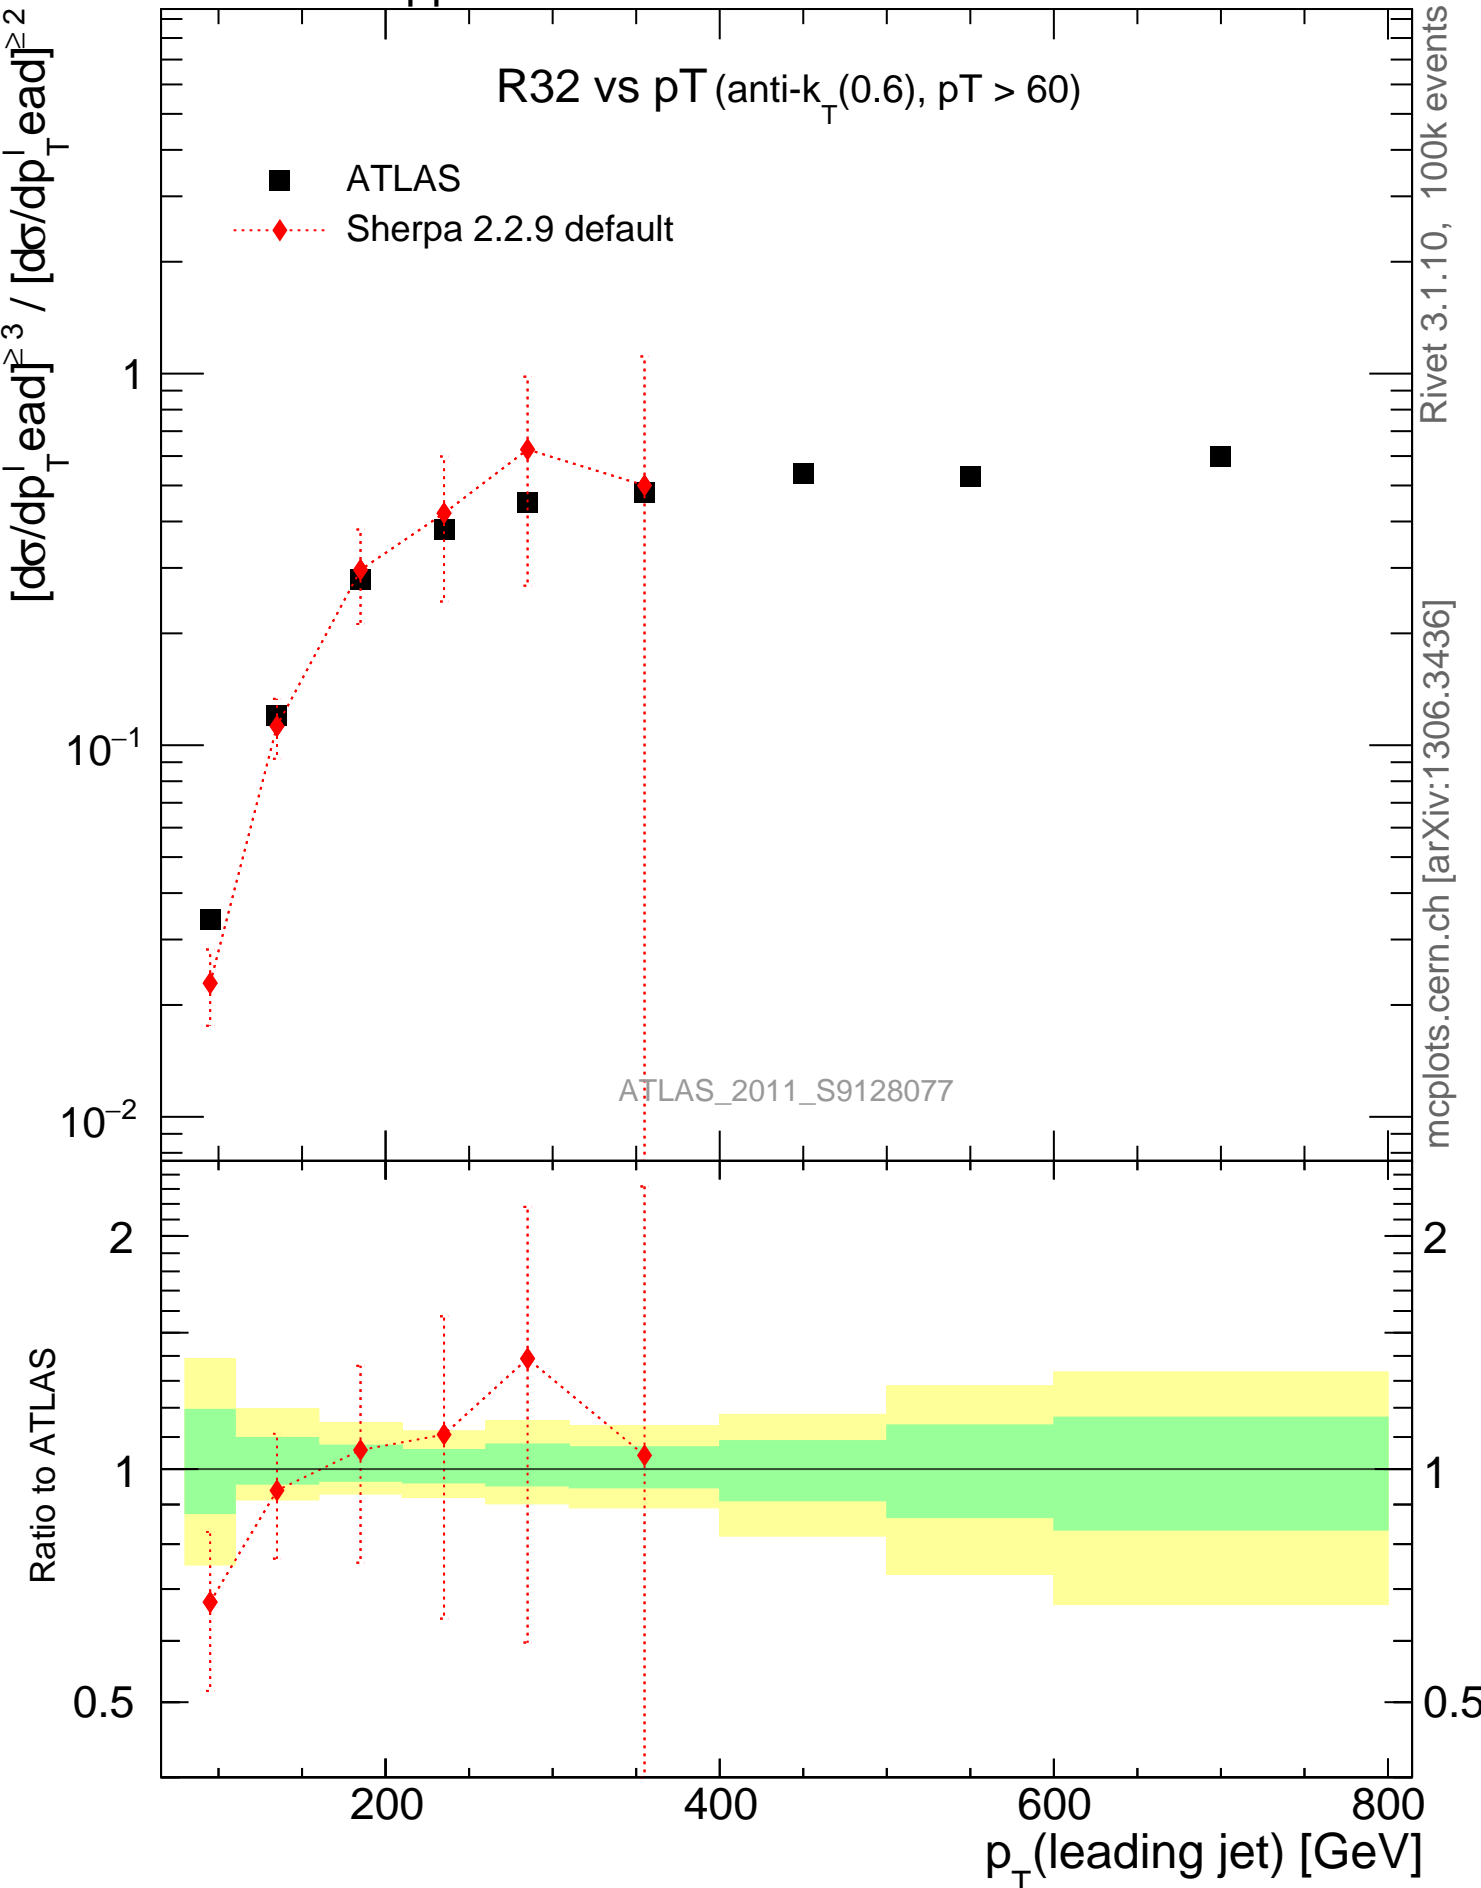

R32 vs pT (anti-k_T(0.6), pT > 60)

- ATLAS
- ◆ Sherpa 2.2.9 default

Rivet 3.1.10, 100k events
mcplots.cern.ch [arXiv:1306.3436]