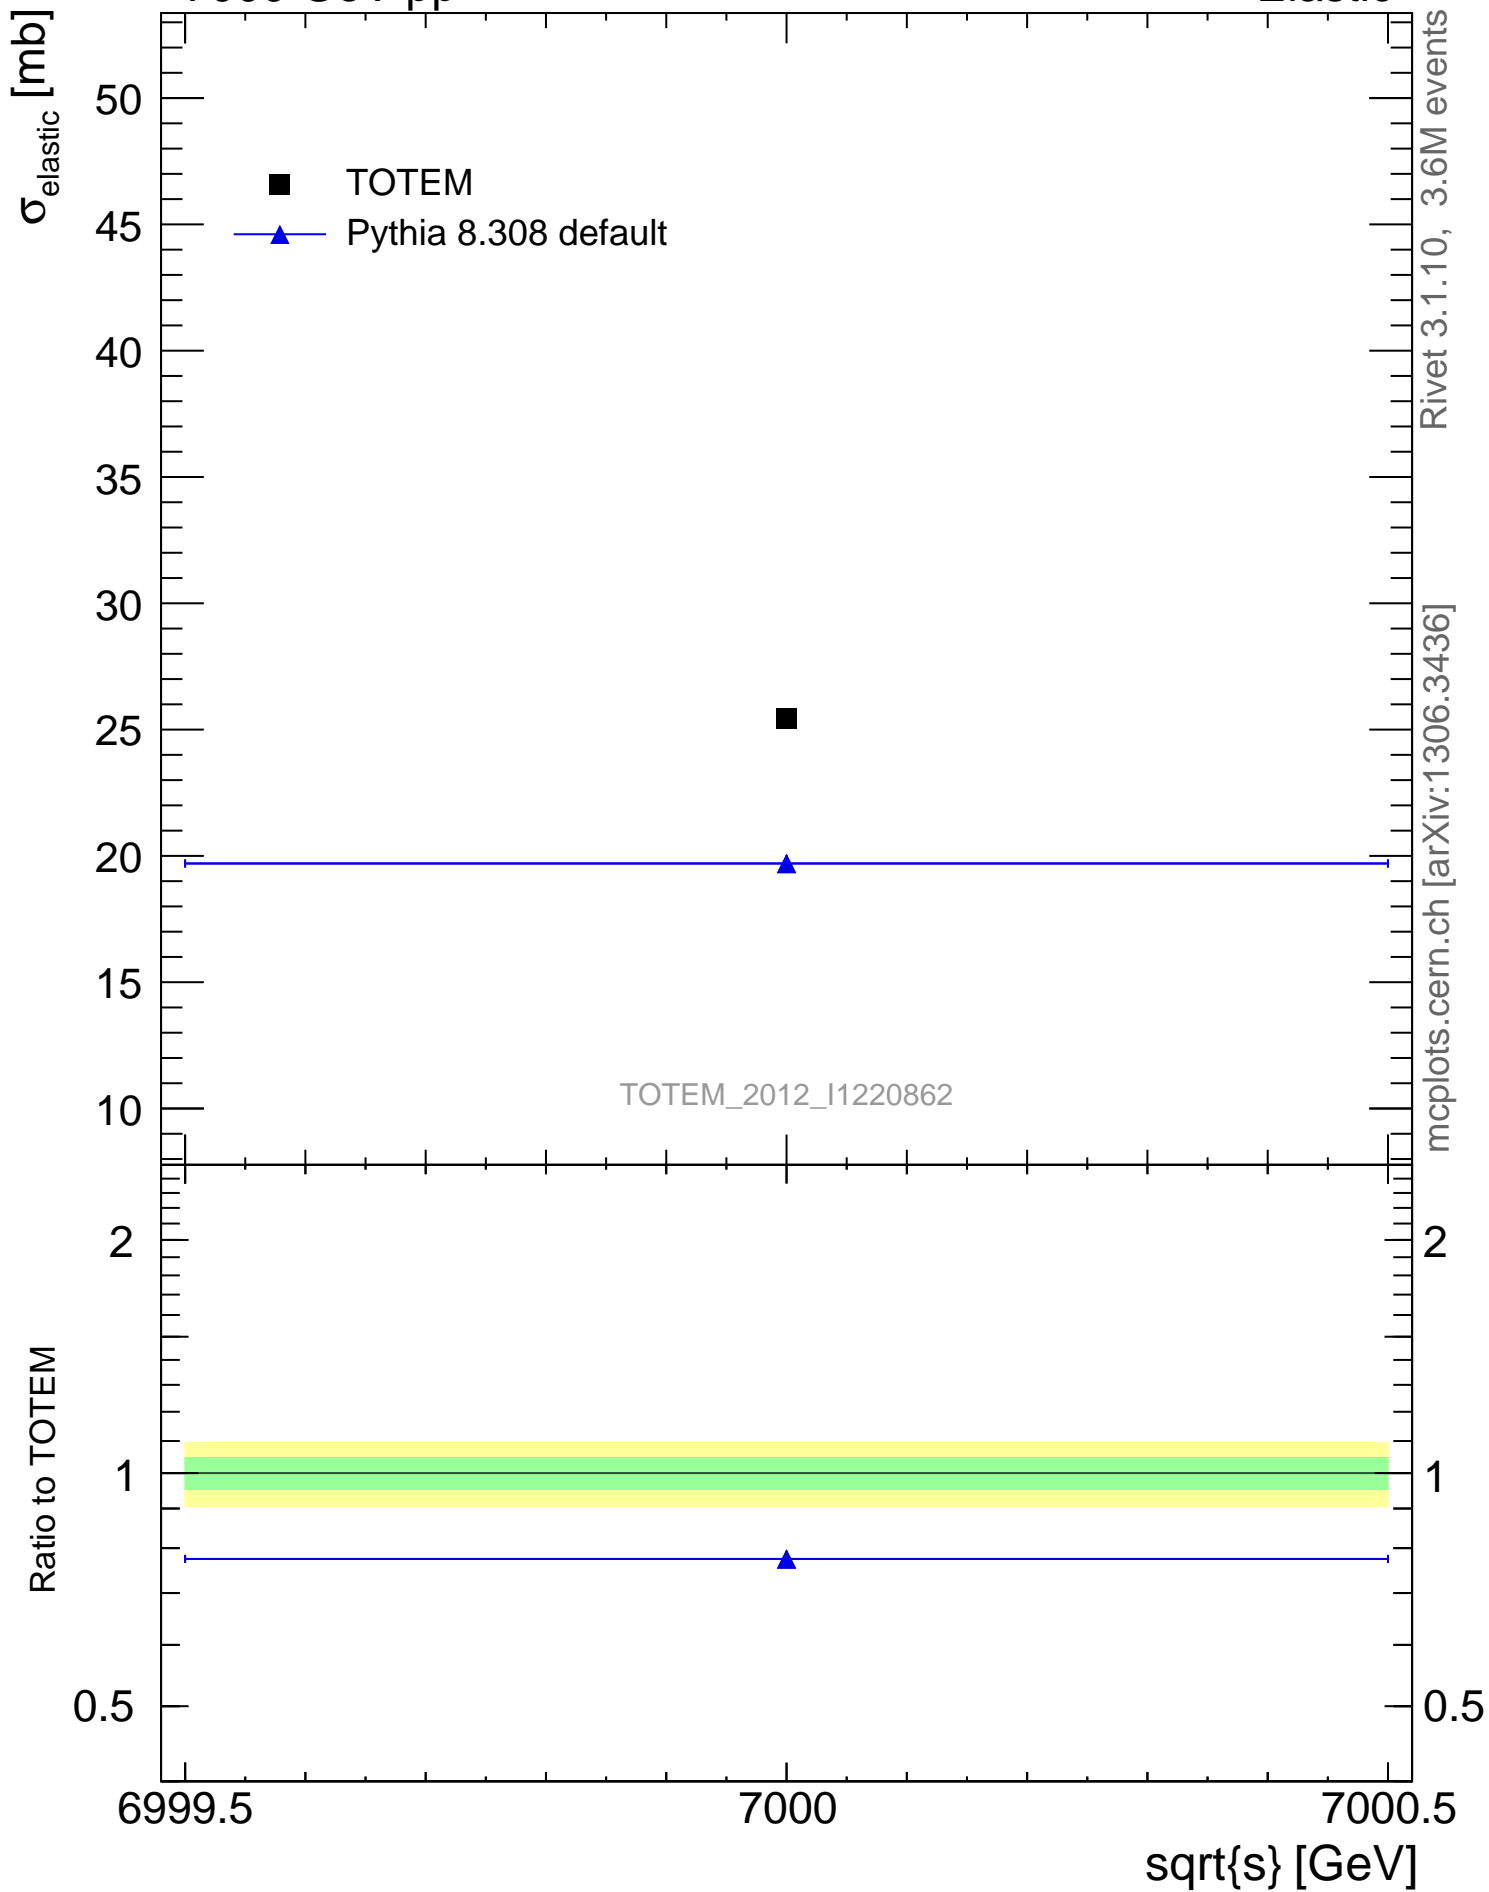

7000 GeV pp

Elastic

■ TOTEM
▲ Pythia 8.308 default

TOTEM_2012_I1220862

Rivet 3.1.10, 3.6M events
mcplots.cern.ch [arXiv:1306.3436]